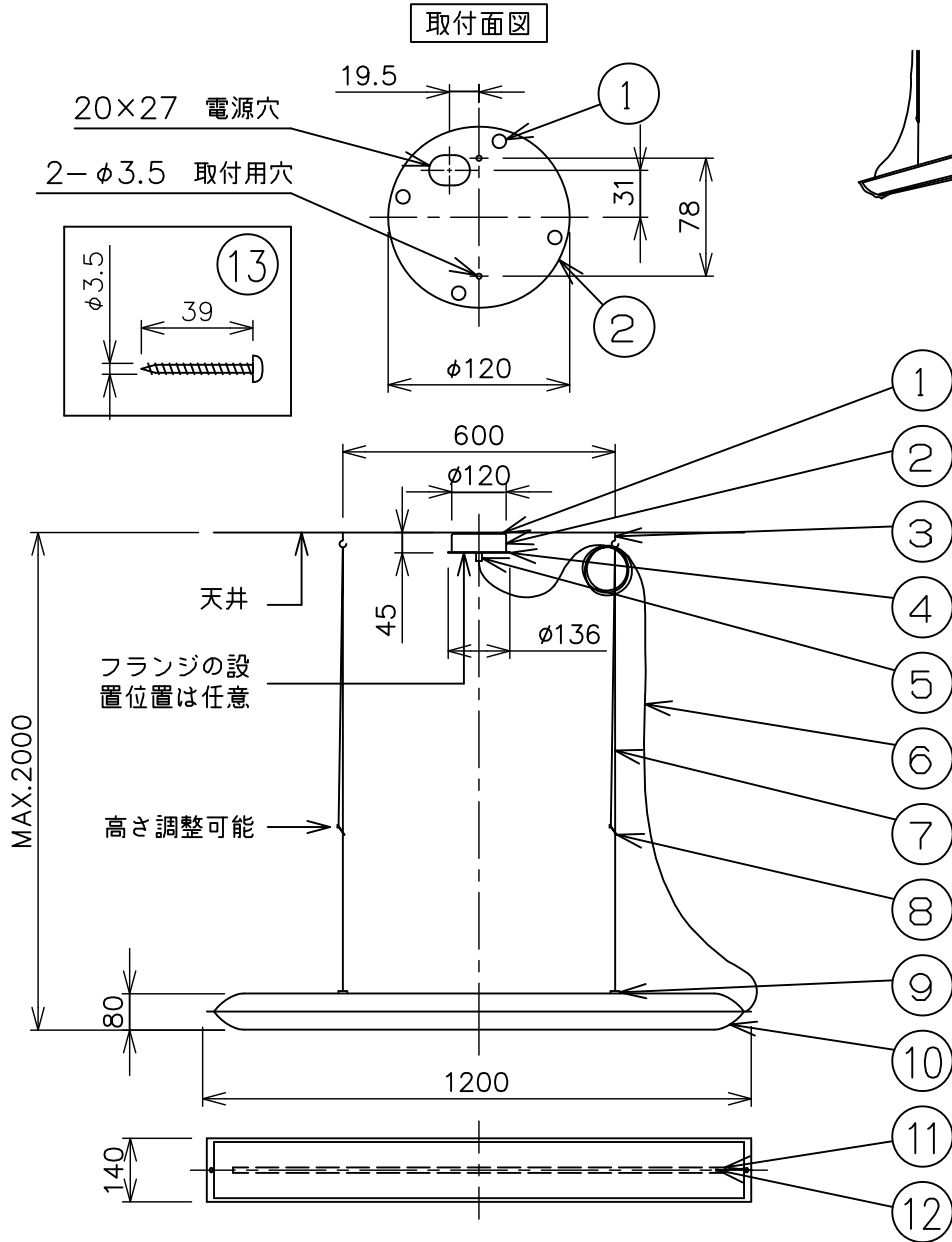

※本品の規格および外観は、改良のため予告なしに変更する事がありますので、あらかじめご了承ください。

INGO MAURER

190823

安全に関するご注意

- ◇ 一般屋内用器具です。屋外や水気、湿気のある場所では使用しないでください。絶縁不良による感電の原因となります。
- ◇ 天井面取り付け専用器具です。
- ◇ 器具の取り付けは、設置場所の強度を確認し、器具の質量に耐えられる所に確実に行ってください。強度が不足している場合は、補強工事をしてから取り付けてください。

器具仕様

- ◇ トランス内蔵
- ◇ センサースイッチ付。ON-OFF・調光可。
- ◇ 器具一体式LEDの為、ランプが切れた場合には、ご自身の交換は不可。
- ◇ 本体色は4種類。
シルバー/パープル/グリーン/ブルー

使用ランプ	入力電圧	周波数	消費電力	全光束	色温度	演色性	ランプ寿命
LED (器具一体モジュール)	100V	50Hz/60Hz	20W	1,300 lm	3,000K	CRI 90	25,000h

部品番号	部品名	材質	数量	備考	品名
13	取付ネジ	鋼	2	クロメート処理	品名: Blow Me Up 長さ1200mm、直結タイプ
12	センサースイッチ	—	1	ON-OFF、0~100%調光	
11	LEDユニット	—	1	—	デザイン: Theo Möller, Ingo Maurer & Team
10	本体	樹脂	1	※器具仕様欄参照 クリア	器具タイプ: 屋内用ペンダント
9	取付金具	鋼	2	クロムメッキ	ランプ: LED 20W
8	調整リング	鋼	2	クロムメッキ	※ 上記欄参照
7	サスペンションコード	ナイロン	2	クリア	
	部品名	材質	数量	備考	質量: 0.4kg