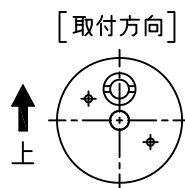

※本品の規格および外観は、改良のため予告なしに変更する事がありますので、あらかじめご了承ください。

oluce

190404

⚠ 安全に関するご注意

- ◇ 屋内用器具です。屋外や水気、湿気のある所では使用しないでください。絶縁不良による感電の原因となります。
- ◇ 壁付け専用器具です。指定の取付方向に取り付けてください。
- ◇ 傾斜している壁には取り付けしないでください。
- ◇ グローブ受けアームは、傾きが無いように取り付けてください。