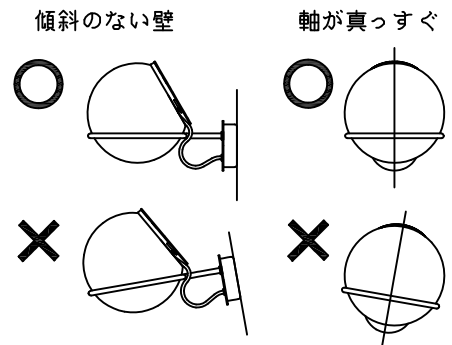

※本品の規格および外観は、改良のため予告なしに変更する事がありますので、あらかじめご了承ください。

oluce

190404

⚠ 安全に関するご注意

- ◇ 屋内用器具です。屋外や水気、湿気のある所では使用しないでください。絶縁不良による感電の原因となります。
- ◇ 壁付け専用器具です。指定の取付方向に取り付けてください。
- ◇ 傾斜している壁には取り付けしないでください。
- ◇ グローブ受けアームは、傾きが無いように取り付けてください。

色 種 欄

	フランジ/フランジカバー/グローブ受けアーム	本体/ソケットカバー
シルバータイプ	シルバーヘアラインメッキ	
ゴールドタイプ	ゴールド色塗装	ゴールドヘアラインメッキ

13				6	ソケットカバー	銅板	1	※色種欄参照	品名： The Globe 727 デザイン： Joe Colombo 器具タイプ： 屋内用ウォールランプ ランプ： E14 S35 ミニランプ フロスト 40W×1 質量： 2.5kg	
12				5	本 体	銅板	1	※色種欄参照		
11				4	コード	ビニール	1	黒色		
10	グローブ	ガラス	1	透明	3	フランジカバー	銅板	1		※色種欄参照
9	グローブ受けアーム	鉄棒	1	※色種欄参照	2	ターミナル	—	3		
8	ランプ	—	1		1	フランジ	銅板	1		※色種欄参照
7	ソケット	樹脂	1		部番	部 品 名	材質	数量	備 考	