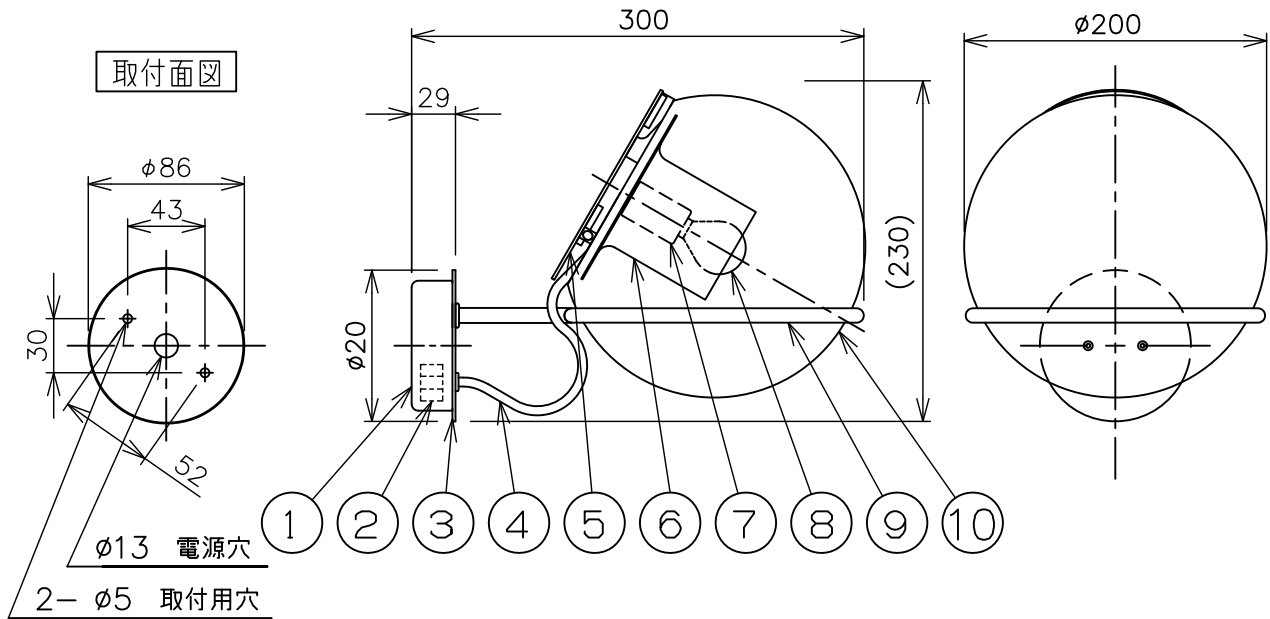

※本品の規格および外観は、改良のため予告なしに変更する事がありますので、あらかじめご了承ください。

oluce

190404

⚠ 安全に関するご注意

- ◇ 屋内用器具です。屋外や水気、湿気のある所では使用しないでください。絶縁不良による感電の原因となります。
- ◇ 壁付け専用器具です。指定の取付方向に取り付けてください。
- ◇ 傾斜している壁には取り付けしないでください。
- ◇ グローブ受けアームは、傾きが無いように取り付けてください。

色 種 欄

	フランジ/フランジカバー/グローブ受けアーム	本体/ソケットカバー
シルバータイプ	シルバーヘアラインメッキ	
ゴールドタイプ	ゴールド色塗装	ゴールドヘアラインメッキ

13				6	ソケットカバー	銅板	1	※色種欄参照	品名： The Globe 727 デザイン： Joe Colombo 器具タイプ： 屋内用ウォールランプ ランプ： E14 S35 ミニランプ フロスト 40W×1 質量： 2.5kg	
12				5	本 体	銅板	1	※色種欄参照		
11				4	コード	ビニール	1	黒色		
10	グローブ	ガラス	1	透明	3	フランジカバー	銅板	1		※色種欄参照
9	グローブ受けアーム	鉄棒	1	※色種欄参照	2	ターミナル	—	3		
8	ランプ	—	1		1	フランジ	銅板	1		※色種欄参照
7	ソケット	樹脂	1		部番	部 品 名	材質	数量	備 考	