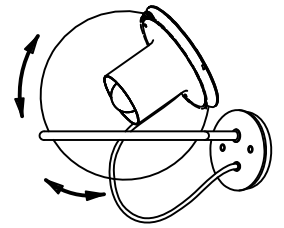

※本品の規格および外観は、改良のため予告なしに変更する事がありますので、あらかじめご了承ください。

oluce

190404

⚠ 安全に関するご注意

- ◇ 屋内用器具です。屋外や水気、湿気のある所では使用しないでください。絶縁不良による感電の原因となります。
- ◇ 壁付け専用器具です。指定の取付方向に取り付けてください。
- ◇ 傾斜している壁には取り付けしないでください。
- ◇ グローブ受けアームは、傾きが無いように取り付けてください。

色 種 欄

	フランジ/フランジカバー/グローブ受けアーム	本体/ソケットカバー
シルバータイプ	シルバーヘアラインメッキ	
ゴールドタイプ	ゴールド色塗装	ゴールドヘアラインメッキ

13				6	ソケットカバー	銅板	1	※色種欄参照	品名： The Globe 727 デザイン： Joe Colombo 器具タイプ： 屋内用ウォールランプ ランプ： E14 S35 ミニランプ フロスト 40W×1 質量： 2.5kg	
12				5	本 体	銅板	1	※色種欄参照		
11				4	コード	ビニール	1	黒色		
10	グローブ	ガラス	1	透明	3	フランジカバー	銅板	1		※色種欄参照
9	グローブ受けアーム	鉄棒	1	※色種欄参照	2	ターミナル	—	3		
8	ランプ	—	1		1	フランジ	銅板	1		※色種欄参照
7	ソケット	樹脂	1		部番	部 品 名	材質	数量	備 考	