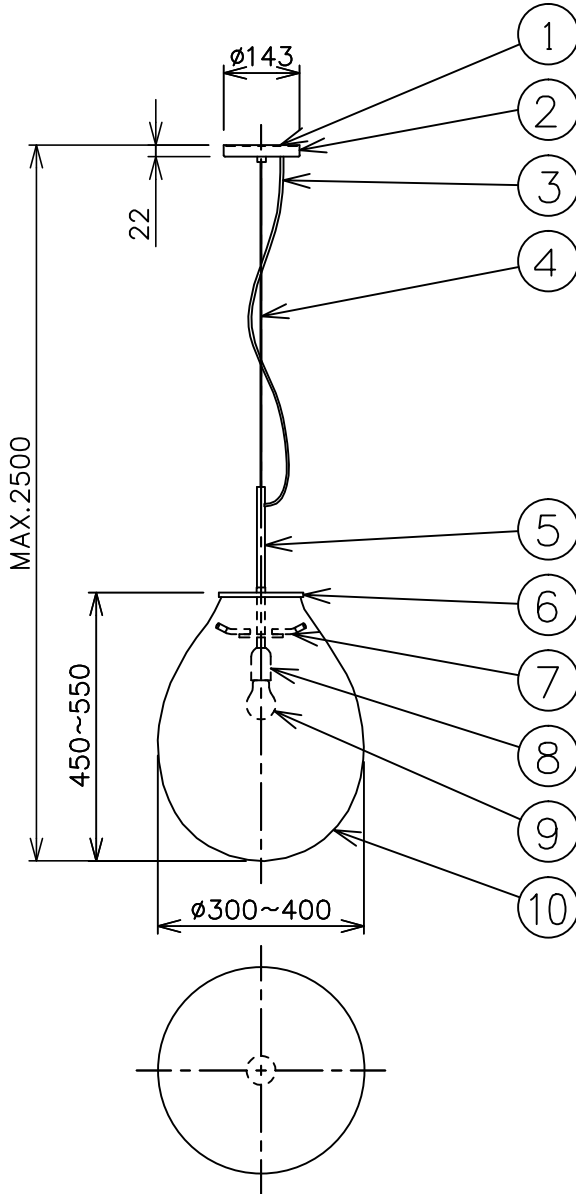

※本品の規格および外観は、改良のため予告なしに変更する事がありますので、あらかじめご了承ください。

bomma

取付面図

191021

取付部詳細

⚠ 安全に関するご注意

- ◇ 一般屋内用器具です。屋外や水気、湿気のある場所では使用しないでください。絶縁不良による感電の原因となります。
- ◇ 天井面取り付け専用器具です。
- ◇ 器具の取り付けは、天井の強度を確認し、器具の質量に耐えられる所に確実に行ってください。強度が不足している場合は、補強工事をしてから取り付けてください。
- ◇ 傾斜天井には取り付けないでください。
- ◇ 多灯設置する場合、風などにより器具どうしが当たらないように器具間隔を離してください。
- ◇ 器具が揺れても壁や家具などに接触しない場所に設置してください。

色種欄

	グローブ	フランジ 本体 グローブカバー グローブ固定アーム ソケットカバー
1	クリア	マットブラック
2	クリア	コパー色
3	クリア	ニッケル色
4	スモークグレー	マットブラック
5	スモークグレー	コパー色
6	スモークグレー	ニッケル色

- ※1 LED電球は白熱電球40形相当（密閉型器具対応）のご使用を推奨します。
- ※2 この製品のグローブは、個々の大きさが異なるデザインになっていますので、質量も一定ではありません。
- ※3 本体の材質は、マットブラックのみ鋼となります。

部品番号	部品名	材質	数量	備考	品名
13					Tim Pendant Small
12					
11					デザイン：Olgoj Chorchoj
10	グローブ	クリスタルガラス	1	※色種欄参照	器具タイプ：屋内用ペンダント ランプ：E26 白熱電球 MAX 40W 77 X1 または、LED電球 77 (白熱電球40W形相当まで) 密閉型器具対応 X1 別売 ※1
9	ランプ	—	1	※ランプ欄参照	
8	ソケットカバー	真ちゅう	1	※色種欄参照	
7	グローブ固定アーム	鋼管	3	※色種欄参照	
6	グローブカバー	真ちゅう	1	※色種欄参照	
5	本体	真ちゅう	1	※色種欄参照	
4	サスペンションワイヤー	ステンレス	1	生地	質量：13.5kg ※2
3	コード	丸打コード	1	黒色、2500mm	
2	フランジ	鋼板	1	※色種欄参照	
1	取付プレート	鋼板	1	亜鉛メッキ	

単位：mm 第三角法 (JIS A-4)

スタジオノイ株式会社