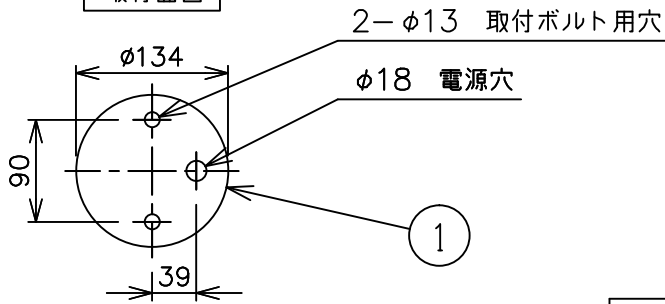

※本品の規格および外観は、改良のため予告なしに変更する事がありますので、あらかじめご了承ください。

bomma

取付面図

191021

取付部詳細

⚠ 安全に関するご注意

- ◇ 一般屋内用器具です。屋外や水気、湿気のある場所では使用しないでください。絶縁不良による感電の原因となります。
- ◇ 天井面取り付け専用器具です。
- ◇ 器具の取り付けは、天井の強度を確認し、器具の質量に耐えられる所に確実に行ってください。強度が不足している場合は、補強工事をしてから取り付けてください。
- ◇ 傾斜天井には取り付けないでください。
- ◇ 多灯設置する場合、風などにより器具どうしが当たらないように器具間隔を離してください。
- ◇ 器具が揺れても壁や家具などに接触しない場所に設置してください。

部品番号	部品名	材質	数量	備考	品名
13					Tim Pendant Small
12					
11					デザイン：Olgoj Chorchoj
10	グローブ	クリスタルガラス	1	※色種欄参照	器具タイプ：屋内用ペンダント ランプ：E26 白熱電球 MAX 40W 77 X1 または、LED電球 77 (白熱電球40W形相当まで) 密閉型器具対応 X1 別売 ※1
9	ランプ	—	1	※ランプ欄参照	
8	ソケットカバー	真ちゅう	1	※色種欄参照	
7	グローブ固定アーム	鋼管	3	※色種欄参照	
6	グローブカバー	真ちゅう	1	※色種欄参照	
5	本体	真ちゅう	1	※色種欄参照	
4	サスペンションワイヤー	ステンレス	1	生地	質量：13.5kg ※2
3	コード	丸打コード	1	黒色、2500mm	
2	フランジ	鋼板	1	※色種欄参照	
1	取付プレート	鋼板	1	亜鉛メッキ	