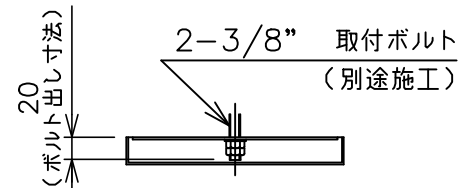

※本品の規格および外観は、改良のため予告なしに変更する事がありますので、あらかじめご了承ください。

bomma

取付面図

191021

取付部詳細

⚠ 安全に関するご注意

- ◇ 一般屋内用器具です。屋外や水気、湿気のある場所では使用しないでください。絶縁不良による感電の原因となります。
- ◇ 天井面取り付け専用器具です。
- ◇ 器具の取り付けは、天井の強度を確認し、器具の質量に耐えられる所に確実に行ってください。強度が不足している場合は、補強工事をしてから取り付けてください。
- ◇ 傾斜天井には取り付けないでください。
- ◇ 多灯設置する場合、風などにより器具どうしが当たらないように器具間隔を離してください。
- ◇ 器具が揺れても壁や家具などに接触しない場所に設置してください。