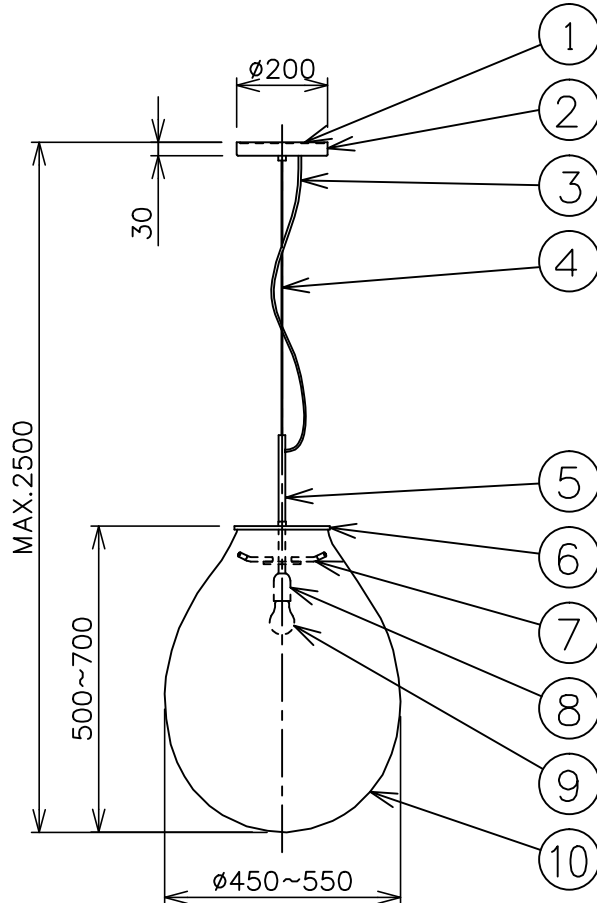

※本品の規格および外観は、改良のため予告なしに変更する事がありますので、あらかじめご了承ください。

bomma

取付面図

191021

取付部詳細

⚠ 安全に関するご注意

- ◇ 一般屋内用器具です。屋外や水気、湿気のある場所では使用しないでください。絶縁不良による感電の原因となります。
- ◇ 天井面取り付け専用器具です。
- ◇ 器具の取り付けは、天井の強度を確認し、器具の質量に耐えられる所に確実に行ってください。強度が不足している場合は、補強工事をしてから取り付けてください。
- ◇ 傾斜天井には取り付けないでください。
- ◇ 多灯設置する場合、風などにより器具どうしが当たらないように器具間隔を離してください。
- ◇ 器具が揺れても壁や家具などに接触しない場所に設置してください。

色種欄

	グローブ	フランジ 本体 グローブカバー グローブ固定アーム ソケットカバー
1	クリア	マットブラック
2	クリア	コパー色
3	クリア	ニッケル色
4	スモークグレー	マットブラック
5	スモークグレー	コパー色
6	スモークグレー	ニッケル色

- ※1 LED電球は白熱電球40形相当（密閉型器具対応）のご使用を推奨します。
- ※2 この製品のグローブは、個々の大きさが異なるデザインになっていますので、質量も一定ではありません。
- ※3 本体の材質は、マットブラックのみ鋼となります。

部品番号	部品名	材質	数量	備考	品名
13	グローブカバー	真ちゅう	1	※色種欄参照	品名： Tim Pendant Medium
12	本体	真ちゅう ※3	1	※色種欄参照	
11	サスペンションワイヤー	ステンレス	1	生地	デザイン：Olgoj Chorchoj
10	グローブ	クリスタル ガラス	1	※色種欄参照	器具タイプ：屋内用ペンダント ランプ：E26 白熱電球 MAX 40W 77 X1 または、 LED電球 77 (白熱電球40W形相当まで) 密閉型器具対応 X1 別売 ※1
9	ランプ	—	1	※ランプ欄参照	
8	ソケットカバー	真ちゅう	1	※色種欄参照	
7	グローブ固定アーム	鋼管	3	※色種欄参照	
6	グローブカバー	真ちゅう	1	※色種欄参照	
5	本体	真ちゅう ※3	1	※色種欄参照	
4	サスペンションワイヤー	ステンレス	1	生地	質量：20kg ※2
3	コード	丸打コード	1	黒色、2500mm	
2	フランジ	鋼板	1	※色種欄参照	
1	取付プレート	鋼板	1	亜鉛メッキ	