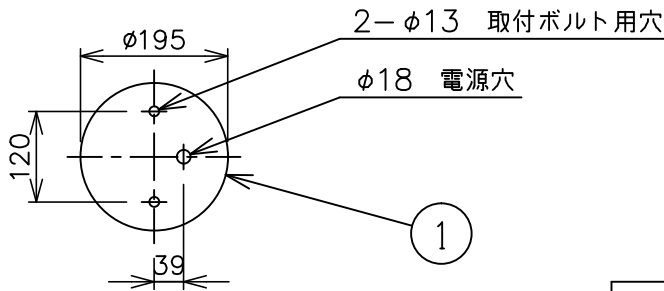

※本品の規格および外観は、改良のため予告なしに変更する事がありますので、あらかじめご了承ください。

bomma

取付面図

191021

取付部詳細

⚠ 安全に関するご注意

- ◇ 一般屋内用器具です。屋外や水気、湿気のある場所では使用しないでください。絶縁不良による感電の原因となります。
- ◇ 天井面取り付け専用器具です。
- ◇ 器具の取り付けは、天井の強度を確認し、器具の質量に耐えられる所に確実に行ってください。強度が不足している場合は、補強工事をしてから取り付けてください。
- ◇ 傾斜天井には取り付けないでください。
- ◇ 多灯設置する場合、風などにより器具どうしが当たらないように器具間隔を離してください。
- ◇ 器具が揺れても壁や家具などに接触しない場所に設置してください。