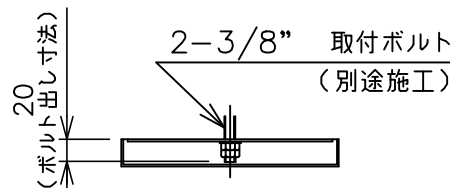

※本品の規格および外観は、改良のため予告なしに変更する事がありますので、あらかじめご了承ください。

bomma

取付面図

191021

取付部詳細

⚠ 安全に関するご注意

- ◇ 一般屋内用器具です。屋外や水気、湿気のある場所では使用しないでください。絶縁不良による感電の原因となります。
- ◇ 天井面取り付け専用器具です。
- ◇ 器具の取り付けは、天井の強度を確認し、器具の質量に耐えられる所に確実に行ってください。強度が不足している場合は、補強工事をしてから取り付けてください。
- ◇ 傾斜天井には取り付けないでください。
- ◇ 多灯設置する場合、風などにより器具どうしが当たらないように器具間隔を離してください。
- ◇ 器具が揺れても壁や家具などに接触しない場所に設置してください。