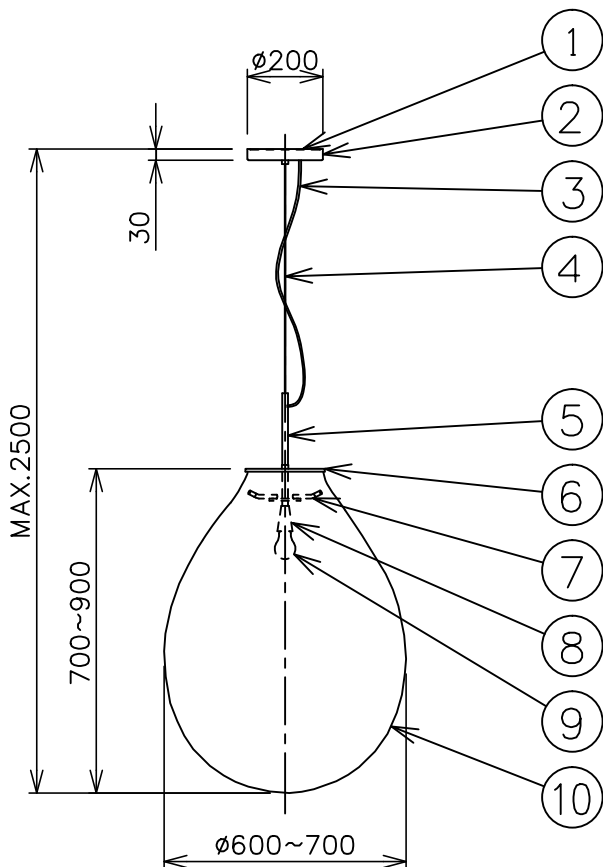

※本品の規格および外観は、改良のため予告なしに変更する事がありますので、あらかじめご了承ください。

bomma

取付面図

191021

取付部詳細

⚠ 安全に関するご注意

- ◇ 一般屋内用器具です。屋外や水気、湿気のある場所では使用しないでください。絶縁不良による感電の原因となります。
- ◇ 天井面取り付け専用器具です。
- ◇ 器具の取り付けは、天井の強度を確認し、器具の質量に耐えられる所に確実に行ってください。強度が不足している場合は、補強工事をしてから取り付けてください。
- ◇ 傾斜天井には取り付けないでください。
- ◇ 多灯設置する場合、風などにより器具どうしが当たらないように器具間隔を離してください。
- ◇ 器具が揺れても壁や家具などに接触しない場所に設置してください。

色種欄

	グローブ	フランジ 本体 グローブカバー グローブ固定アーム ソケットカバー
1	クリア	マットブラック
2	クリア	コパー色
3	クリア	ニッケル色
4	スモークグレー	マットブラック
5	スモークグレー	コパー色
6	スモークグレー	ニッケル色

- ※1 LED電球は白熱電球40形相当（密閉型器具対応）のご使用を推奨します。
- ※2 この製品のグローブは、個々の大きさが異なるデザインになっていますので、質量も一定ではありません。
- ※3 本体の材質は、マットブラックのみ鋼となります。

部品番号	部品名	材質	数量	備考	品名
13					Tim Pendant Large
12					
11					デザイン：Olgoj Chorchoj
10	グローブ	クリスタルガラス	1	※色種欄参照	器具タイプ：屋内用ペンダント ランプ：E26 白熱電球 MAX 40W 77 X1 または、LED電球 77 (白熱電球40W形相当まで) 密閉型器具対応 X1 別売 ※1
9	ランプ	—	1	※ランプ欄参照	
8	ソケットカバー	真ちゅう	1	※色種欄参照	
7	グローブ固定アーム	鋼管	3	※色種欄参照	
6	グローブカバー	真ちゅう	1	※色種欄参照	
5	本体	真ちゅう	1	※色種欄参照	
4	サスペンションワイヤー	ステンレス	1	生地	質量：22kg ※2
3	コード	丸打コード	1	黒色、2500mm	
2	フランジ	鋼板	1	※色種欄参照	
1	取付プレート	鋼板	1	亜鉛メッキ	