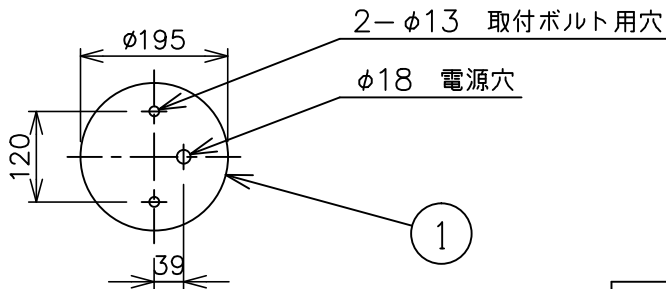

※本品の規格および外観は、改良のため予告なしに変更する事がありますので、あらかじめご了承ください。

bomma

取付面図

191021

取付部詳細

⚠ 安全に関するご注意

- ◇ 一般屋内用器具です。屋外や水気、湿気のある場所では使用しないでください。絶縁不良による感電の原因となります。
- ◇ 天井面取り付け専用器具です。
- ◇ 器具の取り付けは、天井の強度を確認し、器具の質量に耐えられる所に確実に行ってください。強度が不足している場合は、補強工事をしてから取り付けてください。
- ◇ 傾斜天井には取り付けないでください。
- ◇ 多灯設置する場合、風などにより器具どうしが当たらないように器具間隔を離してください。
- ◇ 器具が揺れても壁や家具などに接触しない場所に設置してください。