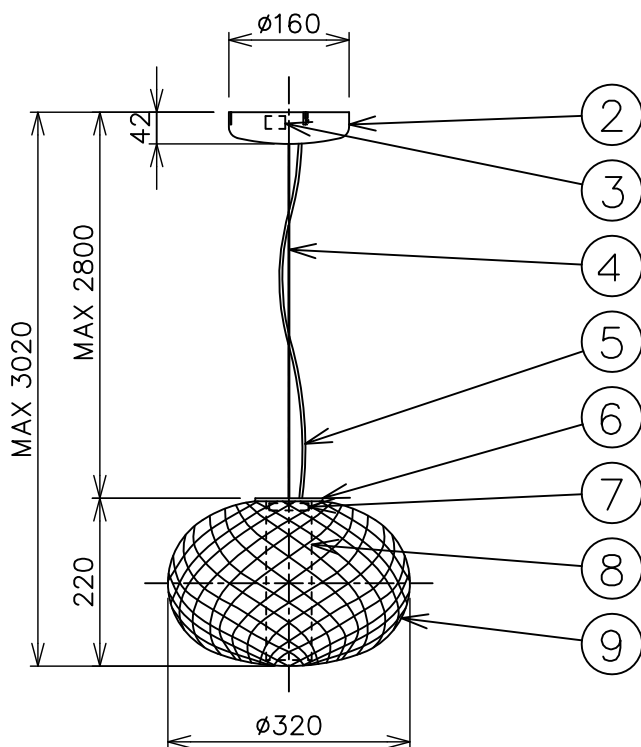

※本品の規格および外観は、改良のため予告なしに変更する事がありますので、あらかじめご了承ください。

oluce

181221

⚠ 安全に関するご注意

- ◇ 一般屋内用器具です。屋外や水気、湿気のある場所では使用しないでください。絶縁不良による感電の原因となります。
- ◇ 天井面取り付け専用器具です。
- ◇ 器具の取り付けは、天井の強度を確認し、器具の質量に耐えられる所に確実に行ってください。強度が不足している場合は、補強工事をしてから取り付けてください。
- ◇ 傾斜天井には取り付けしないでください。
- ◇ 多灯設置する場合、風などにより器具どうしが当たらないように器具間隔を離してください。
- ◇ 器具が揺れても壁や家具などに接触しない場所に設置してください。

器具仕様

- ◇ トランス内蔵
- ◇ 調光はできません。
- ◇ 器具一体式LEDの為、ランプが切れた場合には、ご自身で交換することはできません。

使用ランプ	入力電圧	周波数	消費電力	全光束	色温度	演色性
LED (器具一体モジュール)	AC 100V	50Hz/60Hz	12W	1,000 lm	3,000K	CRI 85

13				6	本体	アルミ	1	アルマイトシルバー	品名： Recuerdo 484	
12				5	コード	ビニール	1	透明		
11				4	サスペンションワイヤー	ステンレス	1	φ1.2 生地	デザイン：Mariana Pellegrino Soto	
10				3	コネクター	樹脂	1	—	器具タイプ：屋内用ペンダント	
9	グローブ	ガラス	1	透明・模様入り	2	フランジ	樹脂	1	白色	ランプ：LED 12W ※上記欄参照
8	シリンダー	ガラス	1	フロスト	1	取付プレート	樹脂	1	白色	
7	LEDモジュール	—	1	—	部番	部品名	材質	数量	備考	質量：2.4kg

単位：mm 第三角法 (JIS A-4)

スタジオノイ株式会社