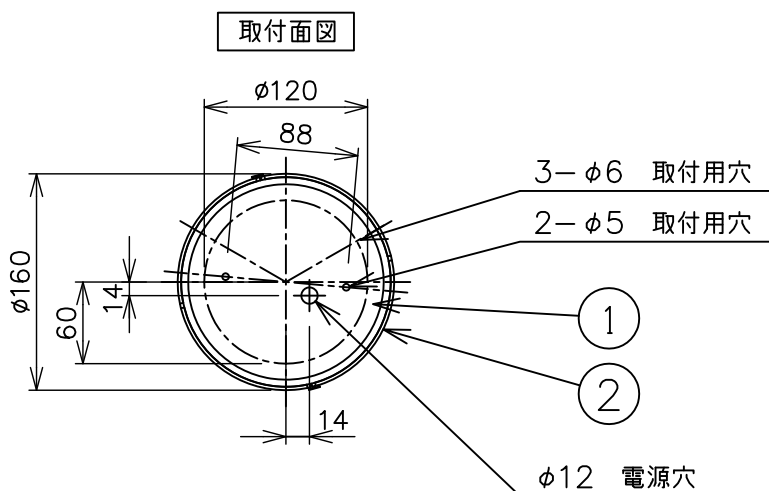

※本品の規格および外観は、改良のため予告なしに変更する事がありますので、あらかじめご了承ください。

oluce

181221

⚠ 安全に関するご注意

- ◇ 一般屋内用器具です。屋外や水気、湿気のある場所では使用しないでください。絶縁不良による感電の原因となります。
- ◇ 天井面取り付け専用器具です。
- ◇ 器具の取り付けは、天井の強度を確認し、器具の質量に耐えられる所に確実に行ってください。強度が不足している場合は、補強工事をしてから取り付けてください。
- ◇ 傾斜天井には取り付けしないでください。
- ◇ 多灯設置する場合、風などにより器具どうしが当たらないように器具間隔を離してください。
- ◇ 器具が揺れても壁や家具などに接触しない場所に設置してください。

器具仕様

- ◇ トランス内蔵
- ◇ 調光はできません。
- ◇ 器具一体式LEDの為、ランプが切れた場合には、ご自身で交換することはできません。

使用ランプ	入力電圧	周波数	消費電力	全光束	色温度	演色性
LED (器具一体モジュール)	AC 100V	50Hz/60Hz	12W	1,000 lm	3,000K	CRI 85

13				6	本体	アルミ	1	アルマイトシルバー	品名： Recuerdo 484	
12				5	コード	ビニール	1	透明		
11				4	サスペンションワイヤー	ステンレス	1	φ1.2 生地	デザイン：Mariana Pellegrino Soto	
10				3	コネクター	樹脂	1	—	器具タイプ：屋内用ペンダント	
9	グローブ	ガラス	1	透明・模様入り	2	フランジ	樹脂	1	白色	ランプ：LED 12W ※上記欄参照
8	シリンダー	ガラス	1	フロスト	1	取付プレート	樹脂	1	白色	
7	LEDモジュール	—	1	—	部番	部品名	材質	数量	備考	質量：2.4kg

単位：mm 第三角法 (JIS A-4)

スタジオノイ株式会社