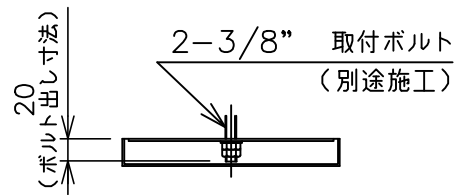

※本品の規格および外観は、改良のため予告なしに変更する事がありますので、あらかじめご了承ください。

bomma

200319

取付面図

取付部詳細

⚠ 安全に関するご注意

- ◇ 一般屋内用器具です。屋外や水気、湿気のある場所では使用しないでください。絶縁不良による感電の原因となります。
- ◇ 天井面取り付け専用器具です。
- ◇ 器具の取り付けは、天井の強度を確認し、器具の質量に耐えられる所に確実に行ってください。強度が不足している場合は、補強工事をしてから取り付けてください。
- ◇ 傾斜天井には取り付けしないでください。
- ◇ 多灯設置する場合、風などにより器具どうしが当たらないように器具間隔を離してください。
- ◇ 器具が揺れても壁や家具などに接触しない場所に設置してください。