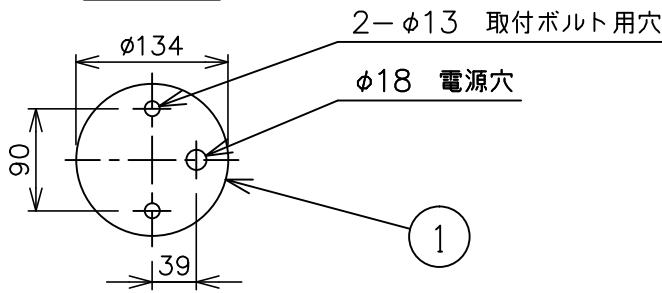

※本品の規格および外観は、改良のため予告なしに変更する事がありますので、あらかじめご了承ください。

bomma

200319

取付面図

取付部詳細

⚠ 安全に関するご注意

- ◇ 一般屋内用器具です。屋外や水気、湿気のある場所では使用しないでください。絶縁不良による感電の原因となります。
- ◇ 天井面取り付け専用器具です。
- ◇ 器具の取り付けは、天井の強度を確認し、器具の質量に耐えられる所に確実に行ってください。強度が不足している場合は、補強工事をしてから取り付けてください。
- ◇ 傾斜天井には取り付けしないでください。
- ◇ 多灯設置する場合、風などにより器具どうしが当たらないように器具間隔を離してください。
- ◇ 器具が揺れても壁や家具などに接触しない場所に設置してください。