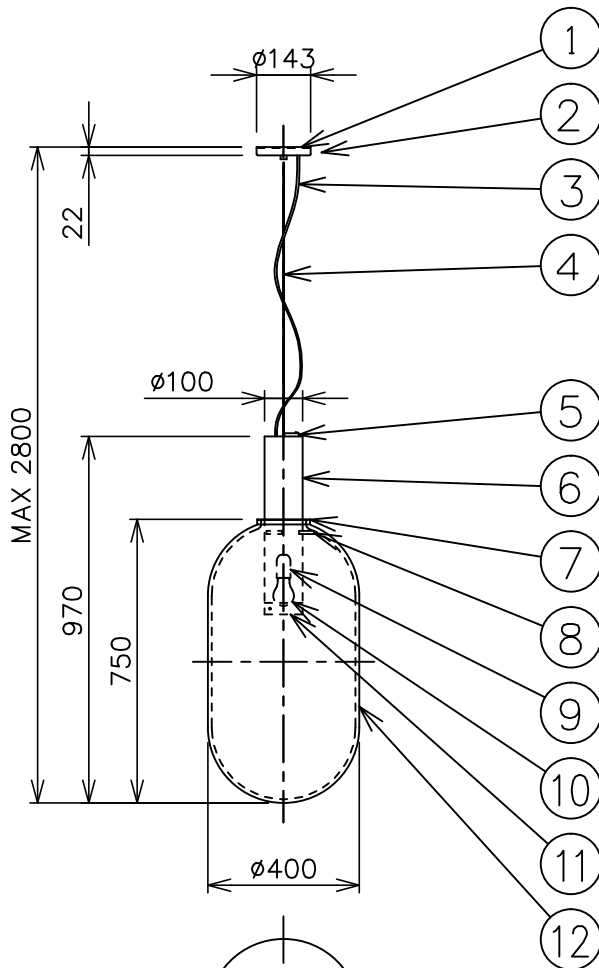

※本品の規格および外観は、改良のため予告なしに変更する事がありますので、あらかじめご了承ください。

bomma

200319

取付面図

取付部詳細

⚠ 安全に関するご注意

- ◇ 一般屋内用器具です。屋外や水気、湿気のある場所では使用しないでください。絶縁不良による感電の原因となります。
- ◇ 天井面取り付け専用器具です。
- ◇ 器具の取り付けは、天井の強度を確認し、器具の質量に耐えられる所に確実に行ってください。強度が不足している場合は、補強工事をしてから取り付けてください。
- ◇ 傾斜天井には取り付けしないでください。
- ◇ 多灯設置する場合、風などにより器具どうしが当たらないように器具間隔を離してください。
- ◇ 器具が揺れても壁や家具などに接触しない場所に設置してください。

色種欄

	グローブ	本体 フランジ コントロールレバー グローブカバー グローブ固定金具
1	ミントグリーン	シルバー色
2	ミントグリーン	ゴールド色
3	スモークグレー	シルバー色
4	スモークグレー	ゴールド色

※1 LED電球は白熱電球40形相当（密閉型器具対応）のご使用を推奨します。
 ※2 この器具のグローブは手作りの為、個々の大きさや質量は一定ではありません。

13				6 本体	真ちゅう	1	※色種欄参照	品名：Phenomena Pendant 04 Capsule
12	グローブ	クリスタルガラス	1	※色種欄参照	5 コントロールレバー	真ちゅう	1	
11	ディフューザー	クリスタルガラス	1	フロスト	4 サスペンションワイヤー	ステンレス	1	生地
10	ランプ	—	1	※ランプ欄参照	3 コード	丸打コード	1	黒色、2500mm
9	ソケット	磁器	1	白色	2 フランジ	鋼板	1	※色種欄参照
8	グローブ固定金具	鋼板	3	※色種欄参照	1 取付プレート	鋼板	1	亜鉛メッキ
7	グローブカバー	真ちゅう	1	※色種欄参照	部番	部品名	材質	数量
								備考

器具タイプ：屋内用ペンダント
 ランプ：LED電球 クリア（白熱電球40W形相当まで）
 密閉型器具対応 ×1 【別売】※1
 質量：22.9kg※2