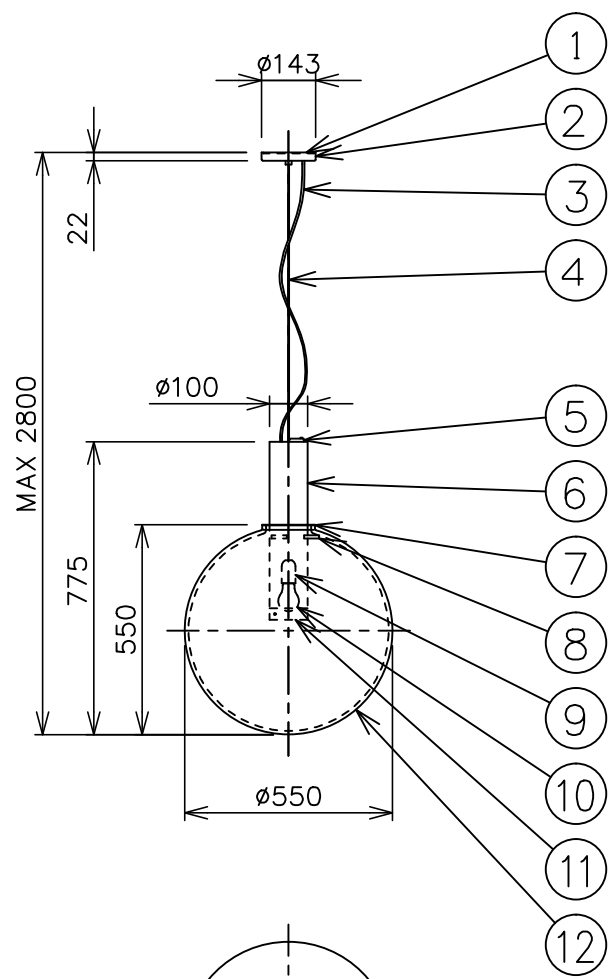

※本品の規格および外観は、改良のため予告なしに変更する事がありますので、あらかじめご了承ください。

bomma

200319

取付面図

- ⚠ 安全に関するご注意**
- ◇ 一般屋内用器具です。屋外や水気、湿気のある場所では使用しないでください。絶縁不良による感電の原因となります。
  - ◇ 天井面取り付け専用器具です。
  - ◇ 器具の取り付けは、天井の強度を確認し、器具の質量に耐えられる所に確実に行ってください。強度が不足している場合は、補強工事をしてから取り付けてください。
  - ◇ 傾斜天井には取り付けないでください。
  - ◇ 多灯設置する場合、風などにより器具どうしが当たらないように器具間隔を離してください。
  - ◇ 器具が揺れても壁や家具などに接触しない場所に設置してください。

色種欄

グローブ	本体 フランジ コントロールレバー グローブカバー グローブ固定金具	
1	フラミンゴピンク	シルバー色
2	フラミンゴピンク	ゴールド色
3	スモークグレー	シルバー色
4	スモークグレー	ゴールド色

※1 LED電球は白熱電球40形相当（密閉型器具対応）のご使用を推奨します。  
 ※2 この器具のグローブは手作りの為、個々の大きさや質量は一定ではありません。

13				6	本体	真ちゅう	1	※色種欄参照	品名：Phenomena Pendant 03 Large Ball	
12	グローブ	クリスタルガラス	1	※色種欄参照	5	コントロールレバー	真ちゅう	1		※色種欄参照
11	ディフューザー	クリスタルガラス	1	フロスト	4	サスペンションワイヤー	ステンレス	1	生地	デザイン：Dechem Studio
10	ランプ	—	1	※ランプ欄参照	3	コード	丸打コード	1	黒色、2500mm	器具タイプ：屋内用ペンダント
9	ソケット	磁器	1	白色	2	フランジ	鋼板	1	※色種欄参照	ランプ：LED電球 クリア (白熱電球40W形相当まで) 密閉型器具対応 ×1 【別売】※1
8	グローブ固定金具	鋼板	3	※色種欄参照	1	取付プレート	鋼板	1	亜鉛メッキ	
7	グローブカバー	真ちゅう	1	※色種欄参照	部番	部品名	材質	数量	備考	質量：22.4kg※2

単位：mm 第三角法（JIS A-4）

スタジオノイ株式会社