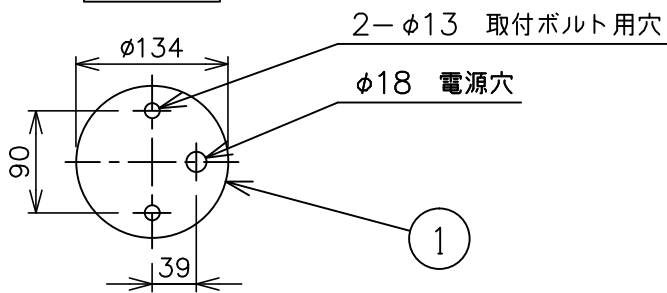

※本品の規格および外観は、改良のため予告なしに変更する事がありますので、あらかじめご了承ください。

bomma

200319

取付面図

- ⚠ 安全に関するご注意**
- ◇ 一般屋内用器具です。屋外や水気、湿気のある場所では使用しないでください。絶縁不良による感電の原因となります。
  - ◇ 天井面取り付け専用器具です。
  - ◇ 器具の取り付けは、天井の強度を確認し、器具の質量に耐えられる所に確実に行ってください。強度が不足している場合は、補強工事をしてから取り付けてください。
  - ◇ 傾斜天井には取り付けないでください。
  - ◇ 多灯設置する場合、風などにより器具どうしが当たらないように器具間隔を離してください。
  - ◇ 器具が揺れても壁や家具などに接触しない場所に設置してください。