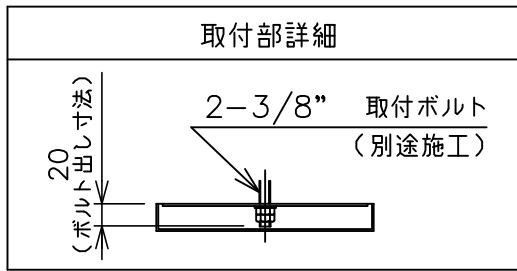

※本品の規格および外観は、改良のため予告なしに変更する事がありますので、あらかじめご了承ください。

bomma

200319

取付面図

- ⚠ 安全に関するご注意**
- ◇ 一般屋内用器具です。屋外や水気、湿気のある場所では使用しないでください。絶縁不良による感電の原因となります。
  - ◇ 天井面取り付け専用器具です。
  - ◇ 器具の取り付けは、天井の強度を確認し、器具の質量に耐えられる所に確実に行ってください。強度が不足している場合は、補強工事をしてから取り付けてください。
  - ◇ 傾斜天井には取り付けないでください。
  - ◇ 多灯設置する場合、風などにより器具どうしが当たらないように器具間隔を離してください。
  - ◇ 器具が揺れても壁や家具などに接触しない場所に設置してください。