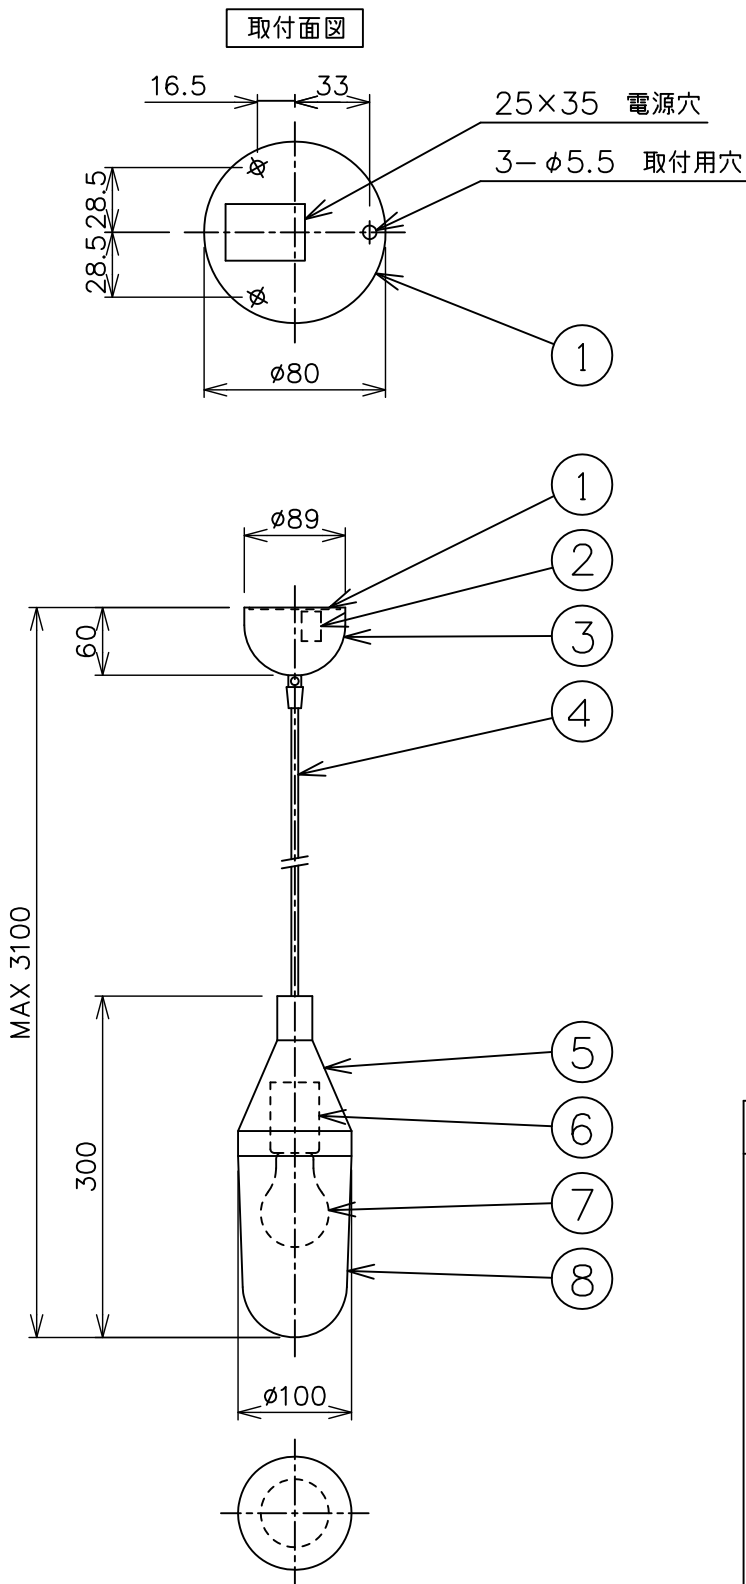

※本品の規格および外観は、改良のため予告なしに変更する事がありますので、あらかじめご了承ください。

oluce

181214

**⚠ 安全に関するご注意**

- ◇ 一般屋内用器具です。  
屋外や水気、湿気のある場所では使用しないでください。  
絶縁不良による感電の原因となります。
- ◇ 天井面取り付け専用器具です。
- ◇ 器具の取り付けは、天井の強度を確認し、器具の質量に耐えられる所に確実に行ってください。  
強度が不足している場合は、補強工事をしてから取り付けてください。
- ◇ 傾斜天井には取り付けないでください。
- ◇ 多灯設置する場合、風などにより器具どうしが当たらないように器具間隔を離してください。
- ◇ 器具が揺れても壁や家具などに接触しない場所に設置してください。

※ LED電球は、白熱電球40W形相当のご使用を推奨します。

13				6	ソケット	エンブラ	1	E26	品名: Niwa 1180 (プレート取付タイプ)	
12				5	本体	アルミダイキャスト	1	ベージュグレー色		
11				4	コード	ビニール	1	黒色	デザイン: Christophe Pillet	
10				3	フランジ	樹脂	1	黒色	器具タイプ: 屋内用ペンダント	
9				2	コネクタ	樹脂	1	—	ランプ: E26 LED電球 クリア (白熱電球100W形相当まで) ×1 密閉型器具対応 ※別売	
8	グローブ	ガラス	1	透明	1	取付プレート	鋼板	1		亜鉛メッキ
7	ランプ	—	1	※ランプ欄参照	部番	部品名	材質	数量	備考	質量: 1.4kg

単位: mm 第三角法 (JIS A-4)

スタジオノイ株式会社