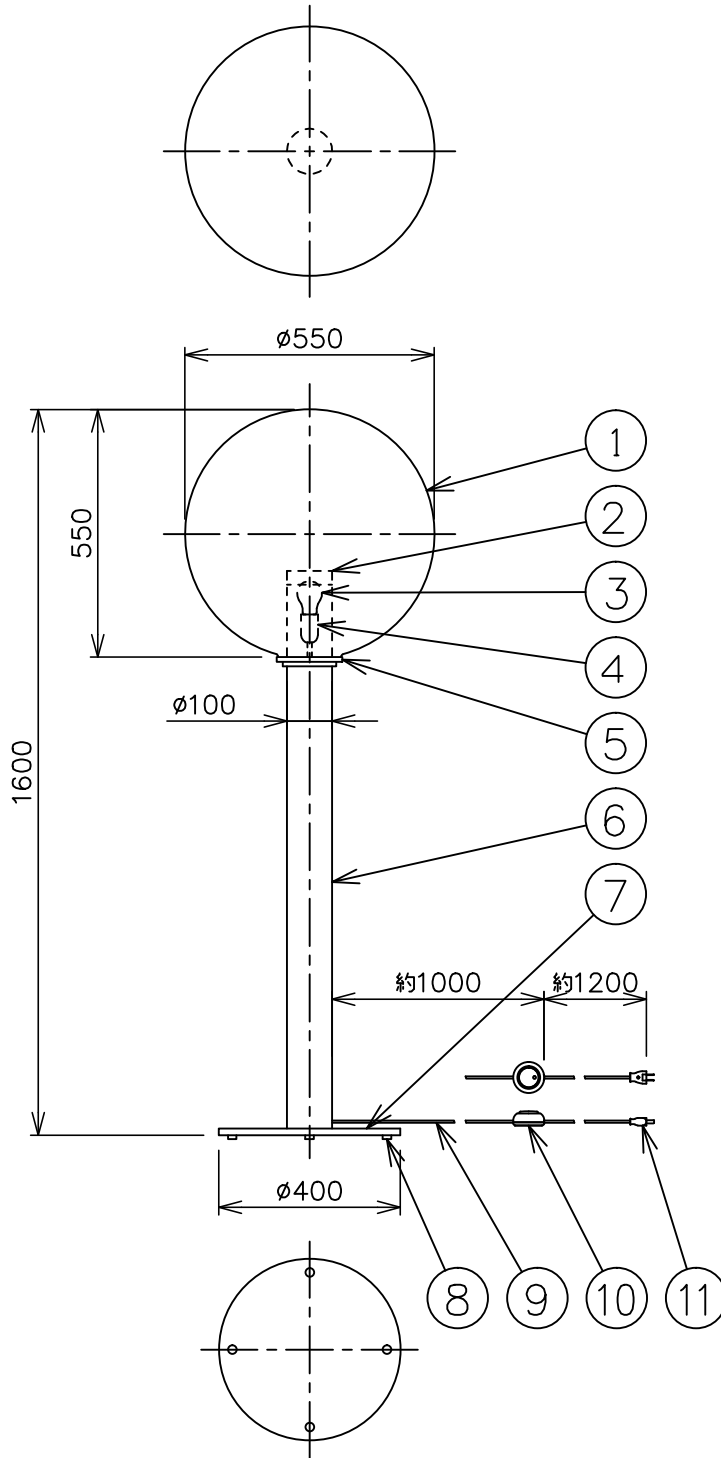

※本品の規格および外観は、改良のため予告なしに変更する事がありますので、あらかじめご了承ください。

bomma

191024

⚠ 安全に関するご注意

- ◇ 一般屋内用器具です。屋外や水気、湿気のある場所では使用しないでください。絶縁不良による感電の原因となります。
- ◇ 不安定な場所で使用しないでください。器具の転倒・火災のおそれがあります。
- ◇ カーテン・紙等の可燃物や発揮物に近づけて設置しないでください。火災のおそれがあります。

色種欄		
	グローブ	フランジ 支柱 ベースプレート
1	フラミンゴピンク	シルバー色
2	フラミンゴピンク	ゴールド色
3	スモークグレー	シルバー色
4	スモークグレー	ゴールド色

※1 LED電球は白熱電球40形相当（密閉型器具対応）のご使用を推奨します。
 ※2 この製品のグローブは手作りの為、個々の大きさや質量は一定ではありません。

部品番号	部品名	材質	数量	備考	品名
13					Phenomena Floor 02
12					
11	プラグ	樹脂	1	黒色	デザイン：Dechem Studio
10	フットスイッチ	樹脂	1	黒色	器具タイプ：屋内用スタンド
9	コード	ビニール	1	黒色	ランプ：LED電球 ホワイト (白熱電球40W形相当まで)
8	クッション	ポリウレタン	4	クリア	密閉型器具対応 ×1 別売 ※1
7	ベースプレート	真ちゅう	1	※色種欄参照	質量：37kg ※2
6	支柱	真ちゅう	1	※色種欄参照	
5	フランジ	真ちゅう	1	※色種欄参照	
4	ソケット	磁器	1	白色	
3	ランプ	—	1	※ランプ欄参照	
2	ディフューザー	クリスタルガラス	1	フロスト	
1	グローブ	クリスタルガラス	1	※色種欄参照	

単位：mm 第三角法（JIS A-4）

スタジオノイ株式会社