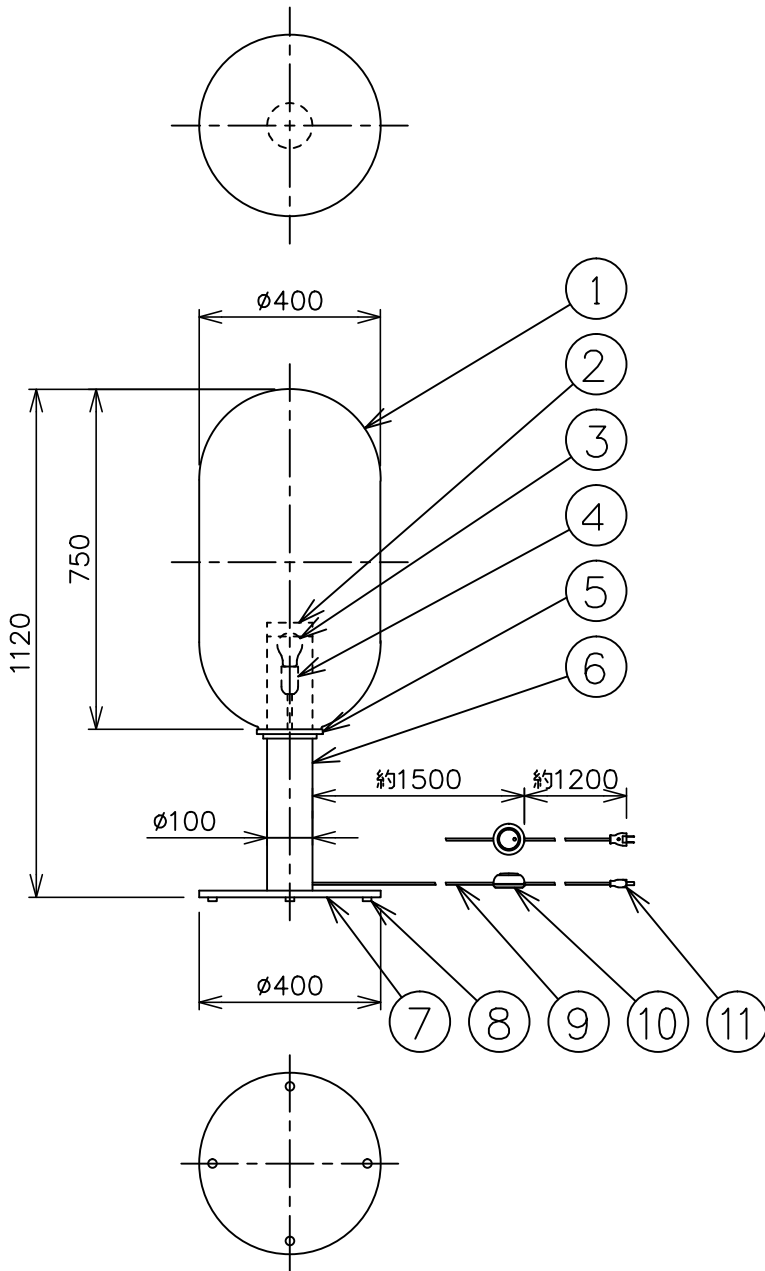

※本品の規格および外観は、改良のため予告なしに変更する事がありますので、あらかじめご了承ください。

bomma

191024

**⚠ 安全に関するご注意**

- ◇ 一般屋内用器具です。屋外や水気、湿気のある場所では使用しないでください。絶縁不良による感電の原因となります。
- ◇ 不安定な場所で使用しないでください。器具の転倒・火災のおそれがあります。
- ◇ カーテン・紙等の可燃物や発揮物に近づけて設置しないでください。火災のおそれがあります。

色種欄		
	グローブ	フランジ 支柱 ベースプレート
1	ミントグリーン	シルバー色
2	ミントグリーン	ゴールド色
3	スモークグレー	シルバー色
4	スモークグレー	ゴールド色

※1 LED電球は白熱電球40形相当（密閉型器具対応）のご使用を推奨します。  
 ※2 この製品のグローブは手作りの為、個々の大きさや質量は一定ではありません。

部品番号	部品名	材質	数量	備考	品名
13					Phenomena Floor 01
12					
11	プラグ	樹脂	1	黒色	デザイン：Dechem Studio
10	フットスイッチ	樹脂	1	黒色	器具タイプ：屋内用スタンド
9	コード	ビニール	1	黒色	ランプ：LED電球 ホワイト (白熱電球40W形相当まで) 密閉型器具対応 ×1 別売 ※1
8	クッション	ポリウレタン	4	クリア	
7	ベースプレート	真ちゅう	1	※色種欄参照	質量：49kg ※2

単位：mm 第三角法（JIS A-4）

スタジオノイ株式会社