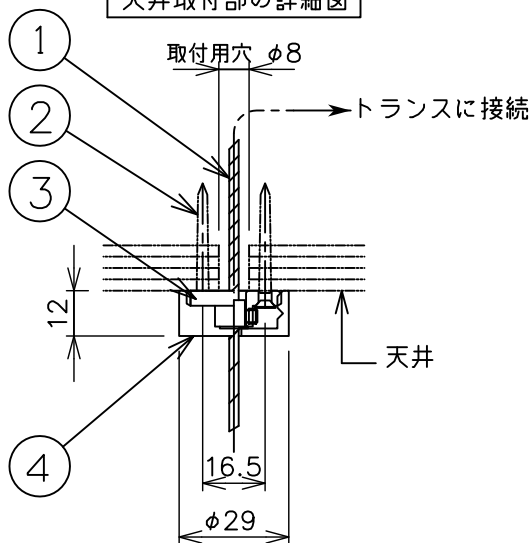

※本品の規格および外観は、改良のため予告なしに変更する事がありますので、あらかじめご了承ください。

BOCCI

天井取付部の詳細図

181022

⚠ 安全に関するご注意

- ◇一般屋内用器具です。
屋外や水気、湿気のある所では使用しないでください。絶縁不良による感電の原因となります。
- ◇天井面取り付け専用器具です。
- ◇器具の取り付けは、天井の強度を確認し、器具の質量に耐えられる所に確実に行ってください。
強度が不足している場合は、補強工事をしてから取り付けてください。
- ◇15°以下の傾斜天井に取り付け可能です。
- ◇多灯設置する場合、風などにより器具どうしが当たらないように器具の間隔を離してください。
- ◇トランスは、断熱材・防音材で覆わないでください。
過熱による火災のおそれがあります。

灯具部分の詳細図

器具仕様

- ◇トランス付、別置き。
※トランスからランプまでの電線の長さは最長9mまでに設定してください。
- ◇調光はできません。
- ◇この器具のグローブは個々の大きさが異なるデザインになっていますので、質量も一定ではありません。
- ◇ランプから出る銅線の出方は個体ごとによって変わります。

使用ランプ	ソケット	定格電圧	消費電力	全光束	色温度	演色性	ランプ寿命
LED球(専用ランプ)	2ピン	D12V	1W	50lm	2,600K	CRI 80	15,000h

使用トランス	入力電圧	周波数	二次電圧	二次電流	消費電力	サイズ
LED球専用トランス(1台使用)	AC100~240V	50Hz/60Hz	DC12V	120mA	MAX 4.2W	43×41×22mm

13				6	コード(ソケット側)	銅線	2	絶縁被服付	品名： BOCCI 76.1minimini デザイン：Omer Arbel 器具タイプ：屋内用ペンダント ランプ：専用LED球×1灯 ※ 上記欄参照	
12				5	グローブ	ガラス 銅	1	透明、模様入		
11				4	フランジ	アルミ	1	ミツクリ色 ヘアライン仕上		
10				3	取付プレート	銅板	1	溶融亜鉛メッキ		
9				2	取付ネジ	鋼	2	クロメート処理		
8				1	コード(吊り用)	ステンレス	1	シルバー色		
7	ランプ	—	1	白色、黒色	部番	部品名	材質	数量		備考