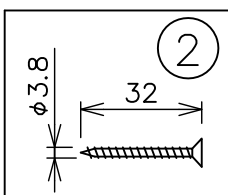

※本品の規格および外観は、改良のため予告なしに変更する事がありますので、あらかじめご了承ください。

BOCCI

天井取付部の詳細図

181022

⚠ 安全に関するご注意

- ◇一般屋内用器具です。
屋外や水気、湿気のある所では使用しないでください。絶縁不良による感電の原因となります。
- ◇天井面取り付け専用器具です。
- ◇器具の取り付けは、天井の強度を確認し、器具の質量に耐えられる所に確実に行ってください。
強度が不足している場合は、補強工事をしてから取り付けてください。
- ◇15°以下の傾斜天井に取り付け可能です。
- ◇多灯設置する場合、風などにより器具どうしが当たらないように器具の間隔を離してください。
- ◇トランスは、断熱材・防音材で覆わないでください。
過熱による火災のおそれがあります。

灯具部分の詳細図

器具仕様

- ◇トランス付、別置き。
※トランスからランプまでの電線の長さは最長9mまでに設定してください。
- ◇調光はできません。
- ◇この器具のグローブは個々の大きさが異なるデザインになっていますので、質量も一定ではありません。
- ◇ランプから出る銅線の出方は個体ごとによって変わります。

使用ランプ	ソケット	定格電圧	消費電力	全光束	色温度	演色性	ランプ寿命
LED球(専用ランプ)	2ピン	D12V	1W	50lm	2,600K	CRI 80	15,000h

使用トランス	入力電圧	周波数	二次電圧	二次電流	消費電力	サイズ
LED球専用トランス(1台使用)	AC100~240V	50Hz/60Hz	DC12V	120mA	MAX 4.2W	43×41×22mm

13				6	コード(ソケット側)	銅線	2	絶縁被服付	品名： BOCCI 76.1minimini デザイン：Omer Arbel 器具タイプ：屋内用ペンダント ランプ：専用LED球×1灯 ※ 上記欄参照	
12				5	グローブ	ガラス 銅	1	透明、模様入		
11				4	フランジ	アルミ	1	ミツクリ色 ヘアライン仕上		
10				3	取付プレート	銅板	1	溶融亜鉛メッキ		
9				2	取付ネジ	鋼	2	クロメート処理		
8				1	コード(吊り用)	ステンレス	1	シルバー色		
7	ランプ	—	1	白色、黒色	部番	部品名	材質	数量		備考