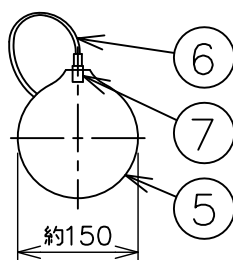

※本品の規格および外観は、改良のため予告なしに変更する事がありますので、あらかじめご了承ください。

BOCCI

天井取付部の詳細図

181022

⚠ 安全に関するご注意

- ◇一般屋内用器具です。
屋外や水気、湿気のある所では使用しないでください。絶縁不良による感電の原因となります。
- ◇天井面取り付け専用器具です。
- ◇器具の取り付けは、天井の強度を確認し、器具の質量に耐えられる所に確実に行ってください。
強度が不足している場合は、補強工事をしてから取り付けてください。
- ◇15°以下の傾斜天井に取り付け可能です。
- ◇多灯設置する場合、風などにより器具どうしが当たらないように器具の間隔を離してください。
- ◇トランスは、断熱材・防音材で覆わないでください。
過熱による火災のおそれがあります。

灯具部分の詳細図

器具仕様

- ◇トランス付、別置き。
※トランスからランプまでの電線の長さは最長9mまでに設定してください。
- ◇調光はできません。
- ◇この器具のグローブは個々の大きさが異なるデザインになっていますので、質量も一定ではありません。
- ◇ランプから出る銅線の出方は個体ごとによって変わります。

使用ランプ	ソケット	定格電圧	消費電力	全光束	色温度	演色性	ランプ寿命
LED球(専用ランプ)	2ピン	D12V	1W	50lm	2,600K	CRI 80	15,000h

使用トランス	入力電圧	周波数	二次電圧	二次電流	消費電力	サイズ
LED球専用トランス(1台使用)	AC100~240V	50Hz/60Hz	DC12V	120mA	MAX 4.2W	43×41×22mm

13				6	コード(ソケット側)	銅線	2	絶縁被服付	品名： BOCCI 76.1minimini デザイン：Omer Arbel 器具タイプ：屋内用ペンダント ランプ：専用LED球×1灯 ※ 上記欄参照	
12				5	グローブ	ガラス 銅	1	透明、模様入		
11				4	フランジ	アルミ	1	ミツクリ色 ヘアライン仕上		
10				3	取付プレート	銅板	1	溶融亜鉛メッキ		
9				2	取付ネジ	鋼	2	クロメート処理		
8				1	コード(吊り用)	ステンレス	1	シルバー色		
7	ランプ	—	1	白色、黒色	部番	部品名	材質	数量		備考