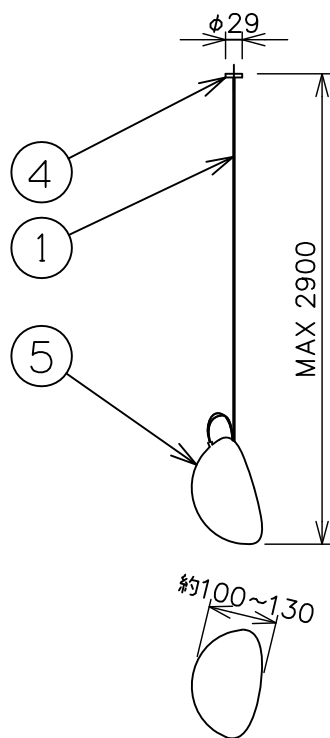

※本品の規格および外観は、改良のため予告なしに変更する事がありますので、あらかじめご了承ください。

BOCCI

天井取付部の詳細図

181022

⚠ 安全に関するご注意

- ◇一般屋内用器具です。
屋外や水気、湿気のある所では使用しないでください。絶縁不良による感電の原因となります。
- ◇天井面取り付け専用器具です。
- ◇器具の取り付けは、天井の強度を確認し、器具の質量に耐えられる所に確実に行ってください。
強度が不足している場合は、補強工事をしてから取り付けてください。
- ◇15°以下の傾斜天井に取り付け可能です。
- ◇多灯設置する場合、風などにより器具どうしが当たらないように器具の間隔を離してください。
- ◇トランスは、断熱材・防音材で覆わないでください。
過熱による火災のおそれがあります。

灯具部分の詳細図

器具仕様

- ◇トランス付、別置き。
※トランスからランプまでの電線の長さは最長9mまでに設定してください。
- ◇調光はできません。
- ◇この器具のグローブは個々の大きさが異なるデザインになっていますので、質量も一定ではありません。
- ◇ランプから出る銅線の出方は個体ごとによって変わります。

使用ランプ	ソケット	定格電圧	消費電力	全光束	色温度	演色性	ランプ寿命
LED球(専用ランプ)	2ピン	D12V	1W	50lm	2,600K	CRI 80	15,000h

使用トランス	入力電圧	周波数	二次電圧	二次電流	消費電力	サイズ
LED球専用トランス(1台使用)	AC100~240V	50Hz/60Hz	DC12V	120mA	MAX 4.2W	43×41×22mm

13				6	コード(ソケット側)	銅線	2	絶縁被服付	品名： BOCCI 76.1minimini デザイン：Omer Arbel 器具タイプ：屋内用ペンダント ランプ：専用LED球×1灯 ※ 上記欄参照	
12				5	グローブ	ガラス 銅	1	透明、模様入		
11				4	フランジ	アルミ	1	ミツクリ色 ヘアライン仕上		
10				3	取付プレート	銅板	1	溶融亜鉛メッキ		
9				2	取付ネジ	鋼	2	クロメート処理		
8				1	コード(吊り用)	ステンレス	1	シルバー色		
7	ランプ	—	1	白色、黒色	部番	部品名	材質	数量		備考

単位：mm 第三角法 (JIS A-4)

スタジオ ノイ株式会社