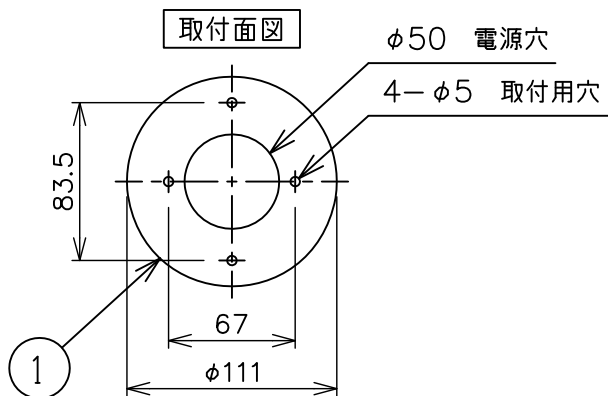

※本品の規格および外観は、改良のため予告なしに変更する事がありますので、あらかじめご了承ください。

BOCCI

181022

灯具部分の詳細図

⚠ 安全に関するご注意

- ◇ 一般屋内用器具です。
屋外や水気、湿気のある場所では使用しないでください。
絶縁不良による感電の原因となります。
- ◇ 天井面取り付け専用器具です。
- ◇ 器具の取り付けは、天井の強度を確認し、器具の質量に耐えられる所に確実に行ってください。
強度が不足している場合は、補強工事をしてから取り付けてください。
- ◇ 15°以下の傾斜天井に取り付け可能です。
- ◇ 多灯設置する場合、風などにより器具どうしが当たらないように器具間隔を離してください。
- ◇ 器具が揺れても壁や家具などに接触しない場所に設置してください。

器具仕様

- ◇ トランス内蔵。
- ◇ 調光はできません。
- ◇ この器具のグローブは個々の大きさが異なるデザインになっていますので、質量も一定ではありません。
- ◇ ランプから出る銅線の出方は個体ごとによります。

使用ランプ	ソケット	定格電圧	消費電力	全光束	色温度	演色性	ランプ寿命
LED球 (専用ランプ)	2ピン	D12V	1W	50 lm	2,600K	CRI 80	15,000h