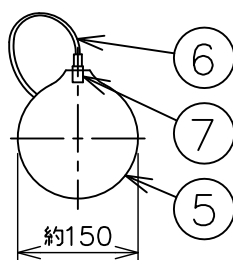

※本品の規格および外観は、改良のため予告なしに変更する事がありますので、あらかじめご了承ください。

BOCCI

181022

灯具部分の詳細図

⚠ 安全に関するご注意

- ◇ 一般屋内用器具です。
屋外や水気、湿気のある場所では使用しないでください。
絶縁不良による感電の原因となります。
- ◇ 天井面取り付け専用器具です。
- ◇ 器具の取り付けは、天井の強度を確認し、器具の質量に耐えられる所に確実に行ってください。
強度が不足している場合は、補強工事をしてから取り付けてください。
- ◇ 15°以下の傾斜天井に取り付け可能です。
- ◇ 多灯設置する場合、風などにより器具どうしが当たらないように器具間隔を離してください。
- ◇ 器具が揺れても壁や家具などに接触しない場所に設置してください。

器具仕様

- ◇ トランス内蔵。
- ◇ 調光はできません。
- ◇ この器具のグローブは個々の大きさが異なるデザインになっていますので、質量も一定ではありません。
- ◇ ランプから出る銅線の出方は個体ごとによります。

使用ランプ	ソケット	定格電圧	消費電力	全光束	色温度	演色性	ランプ寿命
LED球 (専用ランプ)	2ピン	D12V	1W	50 lm	2,600K	CRI 80	15,000h

使用トランス	入力電圧	周波数	二次電圧	二次電流	消費電力	サイズ
LED球専用トランス (1台使用)	AC100~240V	50Hz/60Hz	DC12V	120mA	MAX 4.2W	43×41×22mm

13				6	コード(ソケット側)	銅線	2	絶縁被服付	品名： BOCCI 76.1b デザイン：Omer Arbel 器具タイプ：屋内用ペンダント ランプ：専用LED球×1灯 ※ 上記欄参照 質量：0.7kg ※ 器具仕様を参照
12				5	グローブ	ガラス 銅	1	透明、模様入	
11				4	コード(吊り用)	ステンス	1	シルバー色	
10				3	フランジ	銅板	1	ニッケル色 ヘアライン仕上	
9				2	トランス	—	1	※上記欄参照	
8				1	取付プレート	ステンス	1	生地	
7	ランプ	—	1	白色、黒色	部番	部 品 名	材質	数量	