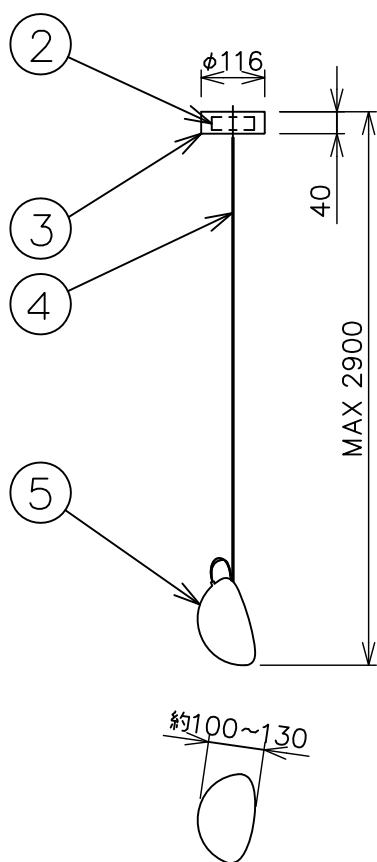

※本品の規格および外観は、改良のため予告なしに変更する事がありますので、あらかじめご了承ください。

BOCCI

181022

灯具部分の詳細図

⚠ 安全に関するご注意

- ◇ 一般屋内用器具です。
屋外や水気、湿気のある場所では使用しないでください。
絶縁不良による感電の原因となります。
- ◇ 天井面取り付け専用器具です。
- ◇ 器具の取り付けは、天井の強度を確認し、器具の質量に耐えられる所に確実に行ってください。
強度が不足している場合は、補強工事をしてから取り付けてください。
- ◇ 15°以下の傾斜天井に取り付け可能です。
- ◇ 多灯設置する場合、風などにより器具どうしが当たらないように器具間隔を離してください。
- ◇ 器具が揺れても壁や家具などに接触しない場所に設置してください。

器具仕様

- ◇ トランス内蔵。
- ◇ 調光はできません。
- ◇ この器具のグローブは個々の大きさが異なるデザインになっていますので、質量も一定ではありません。
- ◇ ランプから出る銅線の出方は個体ごとによります。

使用ランプ	ソケット	定格電圧	消費電力	全光束	色温度	演色性	ランプ寿命
LED球 (専用ランプ)	2ピン	D12V	1W	50 lm	2,600K	CRI 80	15,000h

使用トランス	入力電圧	周波数	二次電圧	二次電流	消費電力	サイズ
LED球専用トランス (1台使用)	AC100~240V	50Hz/60Hz	DC12V	120mA	MAX 4.2W	43×41×22mm

13				6	コード(ソケット側)	銅線	2	絶縁被服付	品名： BOCCI 76.1b デザイン：Omer Arbel 器具タイプ：屋内用ペンダント ランプ：専用LED球×1灯 ※ 上記欄参照 質量：0.7kg ※ 器具仕様を参照
12				5	グローブ	ガラス 銅	1	透明、模様入	
11				4	コード(吊り用)	ステンス	1	シルバー色	
10				3	フランジ	銅板	1	ニッケル色 ヘアライン仕上	
9				2	トランス	—	1	※上記欄参照	
8				1	取付プレート	ステンス	1	生地	
7	ランプ	—	1	白色、黒色	部番	部 品 名	材質	数量	

単位：mm 第三角法 (JIS A-4)

スタジオ ノイ株式会社