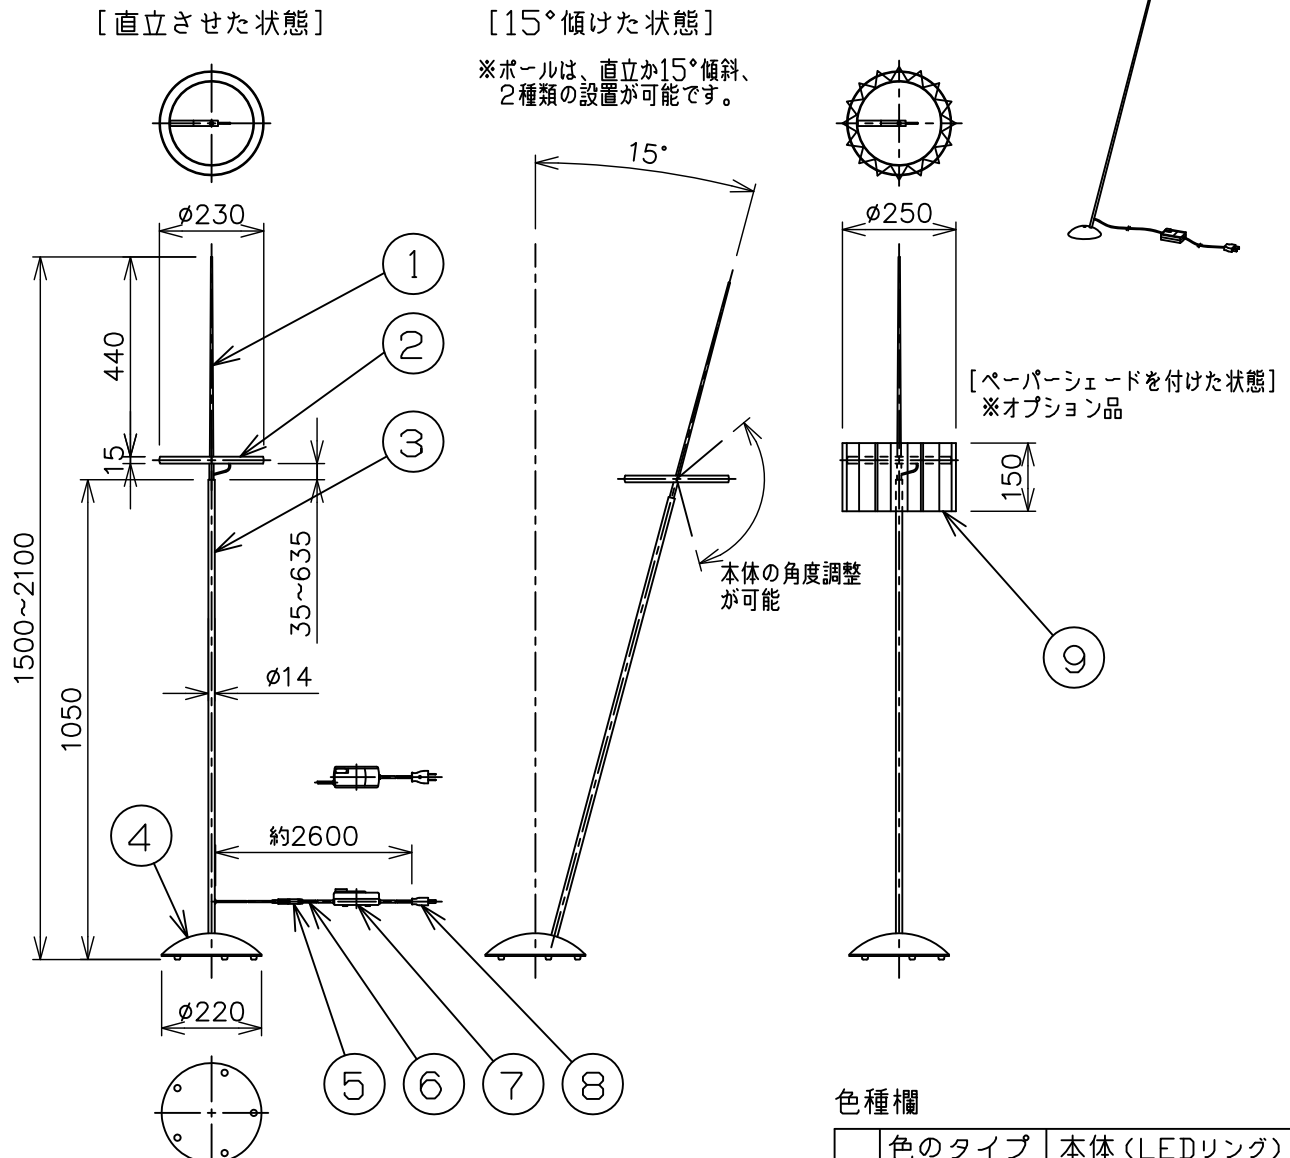

※本品の規格および外観は、改良のため予告なしに変更する事がありますので、あらかじめご了承ください。

INGO MAURER

180821

器具仕様
<ul style="list-style-type: none"> ◇トランス内蔵 ◇調光スイッチ付 ◇高さ調整可能 ◇本体の角度調整が可能

安全に関するご注意	
<ul style="list-style-type: none"> ◇ 一般屋内用器具です。屋外や水気、湿気のある場所では使用しないでください。絶縁不良による感電の原因となります。 ◇ 不安定な場所で使用しないでください。器具の転倒・火災のおそれがあります。 	<ul style="list-style-type: none"> ◇ カーテン・紙等の可燃物や発揮物に近づけて設置しないでください。火災のおそれがあります。 ◇ コードを加工したり、無理に曲げたり、引っ張ったりしないでください。また、重いものをのせたりしないでください。

使用ランプ	入力電圧	周波数	消費電力	全光束	色温度	演色性	ランプ寿命
LED (器具一体モジュール)	AC100V	50Hz/60Hz	25W	3,600 lm	3,000K	CRI 95	25,000h

部品番号	部品名	材質	数量	備考
6	コード	—	1	黒色
5	プラグ・ジャック	樹脂	1	黒色
4	ベース	鉄铸件	1	シルバー色
3	ポール	カーボンファイバー	1	黒色
2	本体 (LEDリング)	アルミダイキャスト	1	色種欄参照
1	先端ポール	カーボンファイバー	1	黒色

品名: Ringelpiez (Black/White)
 デザイン: Ingo Maurer & Team
 器具タイプ: 屋内用スタンド
 ランプ: LED 25W
 ※ 上記欄参照
 質量: 5.3kg