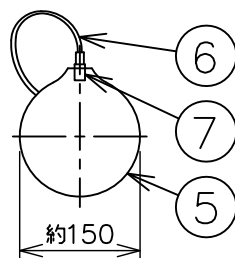

※本品の規格および外観は、改良のため予告なしに変更する事がありますので、あらかじめご了承ください。

BOCCI

灯具部分の詳細図

⚠ 安全に関するご注意

- ◇ 一般屋内用器具です。
屋外や水気、湿気のある場所では使用しないでください。
絶縁不良による感電の原因となります。
- ◇ 天井面取り付け専用器具です。
- ◇ 器具の取り付けは、天井の強度を確認し、器具の質量に耐えられる所に確実に行ってください。
強度が不足している場合は、補強工事をしてから取り付けてください。
- ◇ 15°以下の傾斜天井に取り付け可能です。
- ◇ 多灯設置する場合、風などにより器具どうしが当たらないように器具間隔を離してください。
- ◇ 器具が揺れても壁や家具などに接触しない場所に設置してください。

器具仕様

- ◇ トランス内蔵。
- ◇ 調光はできません。
- ◇ この器具のグローブは個々の大きさが異なるデザインになっていますので、質量も一定ではありません。
- ◇ ランプから出る銅線の出方は個体ごとによります。

使用ランプ	ソケット	定格電圧	消費電力	全光束	色温度	演色性	ランプ寿命
LED球(専用ランプ)	2ピン	D12V	1W	50 lm	2,600K	CRI 80	15,000h
使用トランス	入力電圧	周波数	二次電圧	二次電流	消費電力	サイズ	
LED球専用トランス(1台使用)	AC100~240V	50Hz/60Hz	DC12V	300mA	MAX 29.4W	42x170x33mm	

部品番号	部品名	材質	数量	備考	品名
13	コード(ソケット側)	銅線	28	絶縁被服付	品名: BOCCI 76.14 Round デザイン: Omer Arbel 器具タイプ: 屋内用ペンダント ランプ: 専用LED球×14灯 ※ 上記欄参照 質量: 21kg ※ 器具仕様を参照
12	グローブ	ガラス	14	透明、模様入	
11	コード(吊り用)	ステンス	14	シルバー色	
10	フランジ	銅板	1	白色塗装	
9	トランス	—	1	※上記欄参照	
8	取付プレート	ステンス	1	生地	
7	ランプ	—	14	白色、黒色	