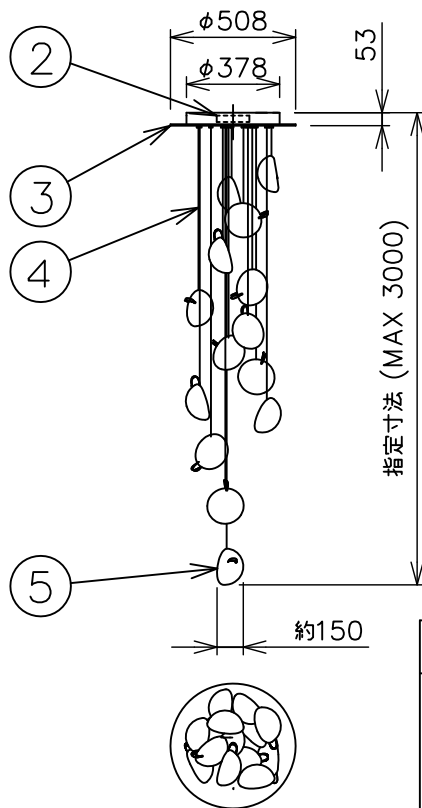

※本品の規格および外観は、改良のため予告なしに変更する事がありますので、あらかじめご了承ください。

BOCCI

灯具部分の詳細図

⚠ 安全に関するご注意

- ◇ 一般屋内用器具です。
屋外や水気、湿気のある場所では使用しないでください。
絶縁不良による感電の原因となります。
- ◇ 天井面取り付け専用器具です。
- ◇ 器具の取り付けは、天井の強度を確認し、器具の質量に耐えられる所に確実に行ってください。
強度が不足している場合は、補強工事をしてから取り付けてください。
- ◇ 15°以下の傾斜天井に取り付け可能です。
- ◇ 多灯設置する場合、風などにより器具どうしが当たらないように器具間隔を離してください。
- ◇ 器具が揺れても壁や家具などに接触しない場所に設置してください。

器具仕様

- ◇ トランス内蔵。
- ◇ 調光はできません。
- ◇ この器具のグローブは個々の大きさが異なるデザインになっていますので、質量も一定ではありません。
- ◇ ランプから出る銅線の出方は個体ごとによります。

使用ランプ	ソケット	定格電圧	消費電力	全光束	色温度	演色性	ランプ寿命
LED球(専用ランプ)	2ピン	D12V	1W	50 lm	2,600K	CRI 80	15,000h
使用トランス	入力電圧	周波数	二次電圧	二次電流	消費電力	サイズ	
LED球専用トランス(1台使用)	AC100~240V	50Hz/60Hz	DC12V	300mA	MAX 29.4W	42x170x33mm	

部品番号	部品名	材質	数量	備考	品名
13	コード(ソケット側)	銅線	28	絶縁被服付	品名: BOCCI 76.14 Round デザイン: Omer Arbel 器具タイプ: 屋内用ペンダント ランプ: 専用LED球×14灯 ※ 上記欄参照 質量: 21kg ※ 器具仕様を参照
12	グローブ	ガラス	14	透明、模様入	
11	コード(吊り用)	ステンス	14	シルバー色	
10	フランジ	銅板	1	白色塗装	
9	トランス	—	1	※上記欄参照	
8	取付プレート	ステンス	1	生地	
7	ランプ	—	14	白色、黒色	

単位 : mm 第三角法 (JIS A-4)

スタジオ ノイ株式会社

180709