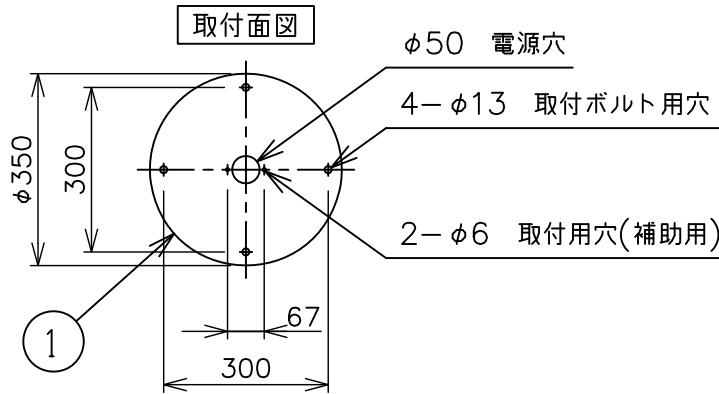

※本品の規格および外観は、改良のため予告なしに変更する事がありますので、あらかじめご了承ください。

BOCCI