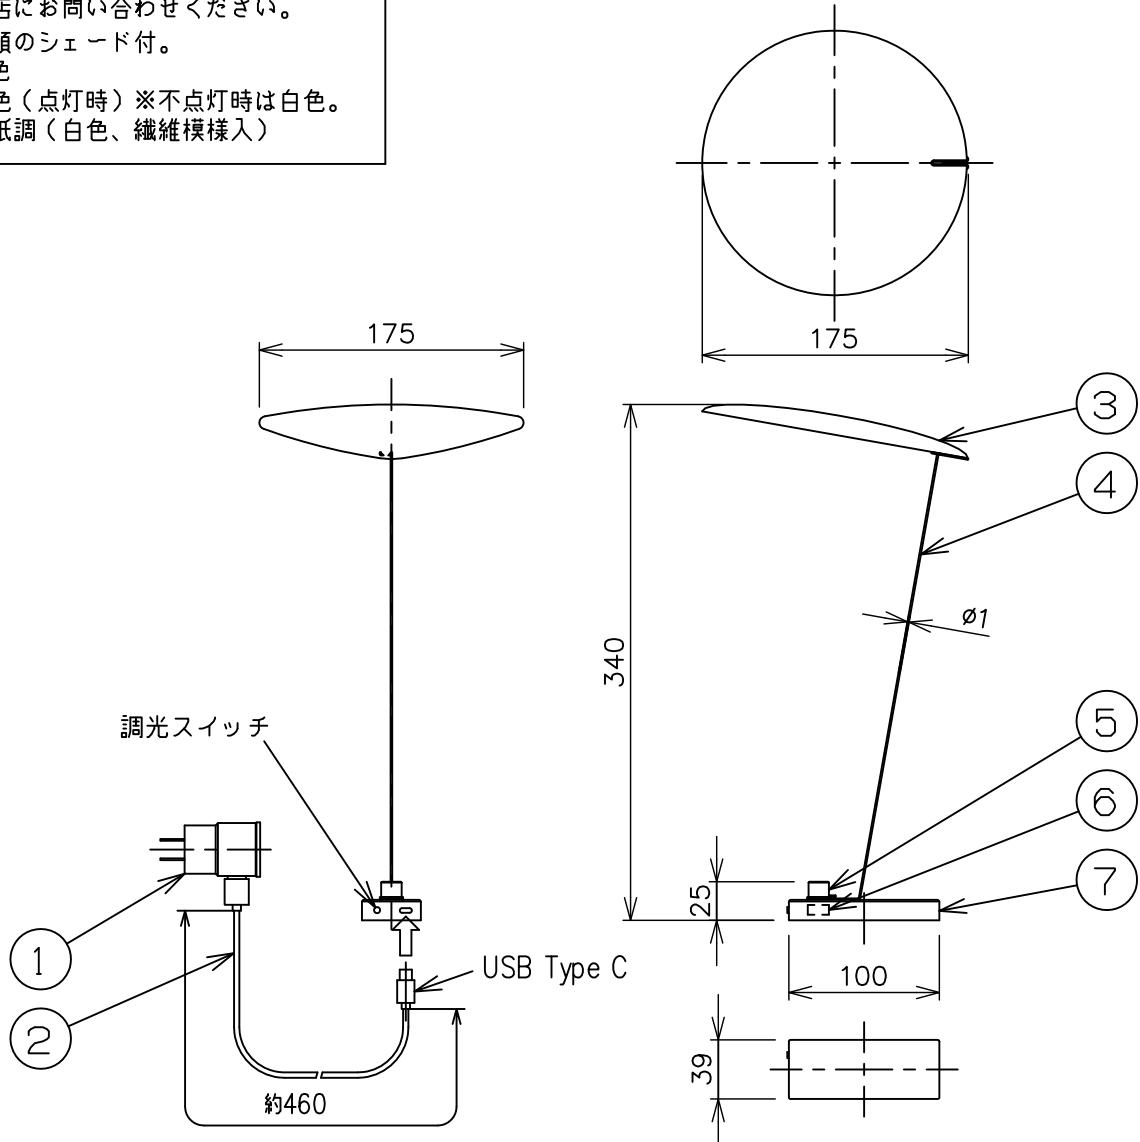

※本品の規格および外観は、改良のため予告なしに変更する事がありますので、あらかじめご了承ください。

INNO MÄNDEZ

器具仕様

- 充電式バッテリー内蔵のコードレス照明器具です。
- テーブルや床面などへの置き型専用。
- 調光可能。(3段階)
  100%→80%→50%
- 充電時間は、約3.5時間。
- 点灯時間：100%点灯時は、約5時間
  80%点灯時は、約10時間
  50%点灯時は、約36時間
- 充電器を接続した状態でも使用可能。
- バッテリー交換可能。
  販売店にお問い合わせください。
- 3種類のシェード付。
  - ・ 白色
  - ・ 赤色(点灯時)※不点灯時は白色。
  - ・ 和紙調(白色、繊維模様入)

⚠ 安全に関するご注意

- 一般屋内用器具です。屋外や水気、湿気のある場所では使用しないでください。絶縁不良による感電の原因となります。
- 不安定な場所で使用しないでください。器具の転倒・火災のおそれがあります。
- カーテン・紙等の可燃物や発揮物に近づけて設置しないでください。火災のおそれがあります。

181128

使用ランプ	入力電圧	周波数	消費電力	全光束	色温度	演色性	ランプ寿命
LED(器具一体モジュール)	AC 100V	50Hz/60Hz	2.2W	MAX.240 lm	3,000K	CRI 90	25,000h

13				6	LEDモジュール	—	1	—	品名： Koyoo	
12				5	ランプフード	アルミ	1	黒色		
11				4	支柱	ステンレス	1	シルバー色	デザイン：Axel Schmid	
10				3	シェード	紙	3	※器具仕様欄参照	器具タイプ：コードレス・屋内用スタンド	
9				2	コード	ビニール	1	黒色	ランプ：LED 2.2W	
8				1	充電器	樹脂	1	黒色	※ 上記欄参照	
7	本体	アルミ	1	黒色	部番	部品名	材質	数量	備考	質量：0.1kg

単位：mm 第三角法 (JIS A-4)

スタジオノイ株式会社