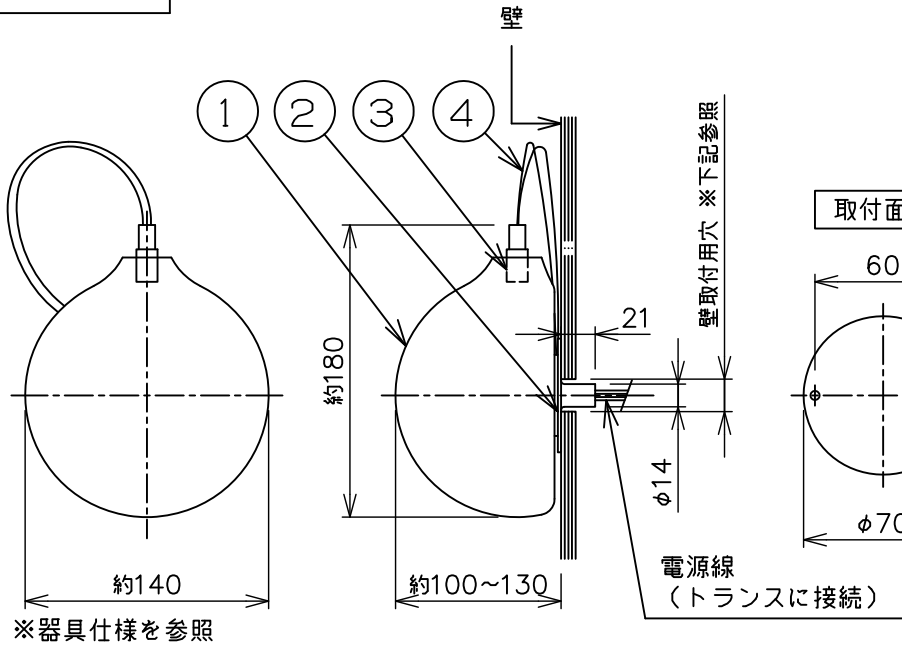

※本品の規格および外観は、改良のため予告なしに変更する事がありますので、あらかじめご了承ください。

BOCCI

180117

※器具仕様を参照

壁面の取付用穴について

- トランスの設置方法は2種類あります。
- [1] 器具の取付位置に取付用穴を開け、壁面にさし込む方法 → 開口部 26×42mm
 - [2] トランスを取付用穴以外の場所に別置きする方法 → 開口部 φ20mm

▲ 安全に関するご注意

- 一般屋内用器具です。
屋外や水気、湿気のある所では使用しないでください。絶縁不良による感電の原因となります。
- 壁付け専用器具です。
垂直な壁面に取り付けてください。指定以外の場所に取り付けると器具落下のおそれがあります。

器具仕様

- ◇ トランス付、別置き。
※トランスからランプまでの電線の長さは最長9mまでに設定してください。
- ◇ 調光はできません。
- ◇ この器具は、壁付け専用です。
取付方向の指定はありません。
- ◇ この器具のグローブは個々の大きさが異なるデザインになっていますので、質量も一定ではありません。
- ◇ 取付プレートとランプ挿入口との位置関係は個体ごとに異なります。そのため、ランプから出る銅線の出方は個体ごとに変わります。