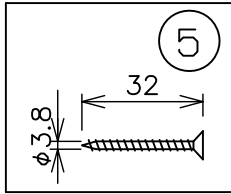

※本品の規格および外観は、改良のため予告なしに変更する事がありますので、あらかじめご了承ください。

BOCCI

180117

※器具仕様を参照

壁面の取付用穴について

- トランスの設置方法は2種類あります。
- [1] 器具の取付位置に取付用穴を開け、壁面にさし込む方法 → 開口部 26×42mm
 - [2] トランスを取付用穴以外の場所に別置きする方法 → 開口部 φ20mm

▲ 安全に関するご注意

- 一般屋内用器具です。
屋外や水気、湿気のある所では使用しないでください。絶縁不良による感電の原因となります。
- 壁付け専用器具です。
垂直な壁面に取り付けてください。指定以外の場所に取り付けると器具落下のおそれがあります。

器具仕様

- ◇ トランス付、別置き。
※トランスからランプまでの電線の長さは最長9mまでに設定してください。
- ◇ 調光はできません。
- ◇ この器具は、壁付け専用です。
取付方向の指定はありません。
- ◇ この器具のグローブは個々の大きさが異なるデザインになっていますので、質量も一定ではありません。
- ◇ 取付プレートとランプ挿入口との位置関係は個体ごとに異なります。そのため、ランプから出る銅線の出方は個体ごとに変わります。