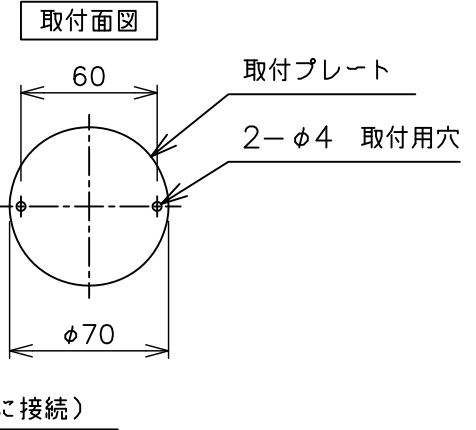

※本品の規格および外観は、改良のため予告なしに変更する事がありますので、あらかじめご了承ください。

BOCCI

180117

※器具仕様を参照

壁面の取付用穴について

- トランスの設置方法は2種類あります。
- [1] 器具の取付位置に取付用穴を開け、壁面にさし込む方法 → 開口部 26×42mm
 - [2] トランスを取付用穴以外の場所に別置きする方法 → 開口部 φ20mm

▲ 安全に関するご注意

- 一般屋内用器具です。
屋外や水気、湿気のある所では使用しないでください。絶縁不良による感電の原因となります。
- 壁付け専用器具です。
垂直な壁面に取り付けてください。指定以外の場所に取り付けると器具落下のおそれがあります。

器具仕様

- ◇ トランス付、別置き。
※トランスからランプまでの電線の長さは最長9mまでに設定してください。
- ◇ 調光はできません。
- ◇ この器具は、壁付け専用です。
取付方向の指定はありません。
- ◇ この器具のグローブは個々の大きさが異なるデザインになっていますので、質量も一定ではありません。
- ◇ 取付プレートとランプ挿入口との位置関係は個体ごとに異なります。そのため、ランプから出る銅線の出方は個体ごとに変わります。