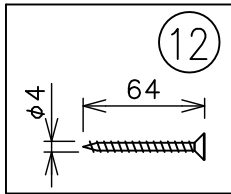

※本品の規格および外観は、改良のため予告なしに変更する事がありますので、あらかじめご了承ください。

oluce

⚠ シェードの可動に関するご注意

シェードは180°以上回転させないでください。それ以上の角度に設定する場合は、逆の方向から回転させてください。

180°可動

190906

取付面図

⚠ 安全に関するご注意

- ◇ 一般屋内用器具です。屋外や水気、湿気のある場所では使用しないでください。絶縁不良による感電の原因となります。
- ◇ 壁付け専用器具です。この図面にある方向に取り付けてください。それ以外の向きでの取り付けはできません。
- ◇ 器具の取り付けは、設置場所の強度を確認し、器具の質量に耐えられる所に確実に行ってください。強度が不足している場合は、補強工事をしてから取り付けてください。

13				6	シェード	銅板	1	ブロンズ色	品名： Plume 159
12	取付ネジ	鋼	2	クロメート処理	5	ソケットカバー	1	ブロンズ色	
11	アーム固定パイプ	鋼管	1	ブロンズ色	4	ソケット	1	E26 黒色	デザイン：Christophe Poillet
10	スイッチ	樹脂	1	黒色	3	ランプ	1	—	器具タイプ：屋内用ウォールランプ
9	コード	—	1	黒色	2	反射板	1	ポリッシュ仕上	ランプ：E26 白熱電球 60W ホワイト×1 [別売]
8	プラグ	樹脂	1	黒色	1	取付プレート	1	ブロンズ色	質量：5.0kg
7	アーム	鋼管	1	ブロンズ色	部番	部品名	材質	数量	備考