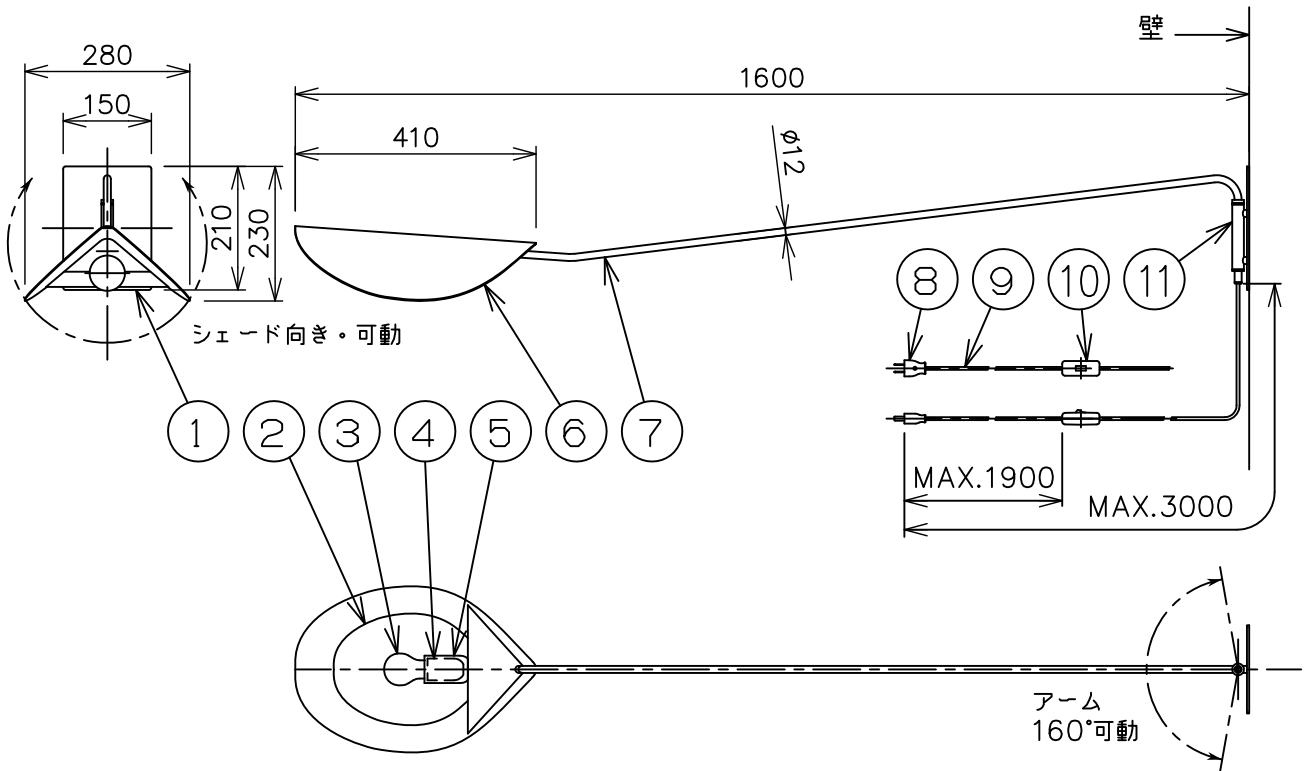

※本品の規格および外観は、改良のため予告なしに変更する事がありますので、あらかじめご了承ください。

oluce

⚠ シェードの可動に関するご注意

シェードは180°以上回転させないでください。それ以上の角度に設定する場合は、逆の方向から回転させてください。

180°可動

190906

取付面図

⚠ 安全に関するご注意

- ◇ 一般屋内用器具です。屋外や水気、湿気のある場所では使用しないでください。絶縁不良による感電の原因となります。
- ◇ 壁付け専用器具です。この図面にある方向に取り付けてください。それ以外の向きでの取り付けはできません。
- ◇ 器具の取り付けは、設置場所の強度を確認し、器具の質量に耐えられる所に確実に行ってください。強度が不足している場合は、補強工事をしてから取り付けてください。

13				6	シェード	銅板	1	ブロンズ色	品名： Plume 159
12	取付ネジ	鋼	2	クロメート処理	5	ソケットカバー	1	ブロンズ色	
11	アーム固定パイプ	鋼管	1	ブロンズ色	4	ソケット	1	E26 黒色	デザイン：Christophe Poillet
10	スイッチ	樹脂	1	黒色	3	ランプ	1	—	器具タイプ：屋内用ウォールランプ
9	コード	—	1	黒色	2	反射板	1	ポリッシュ仕上	ランプ：E26 白熱電球 60W ホワイト×1 [別売]
8	プラグ	樹脂	1	黒色	1	取付プレート	1	ブロンズ色	質量：5.0kg
7	アーム	鋼管	1	ブロンズ色	部番	部品名	材質	数量	備考

単位：mm 第三角法 (JIS A-4)

スタジオノイ株式会社