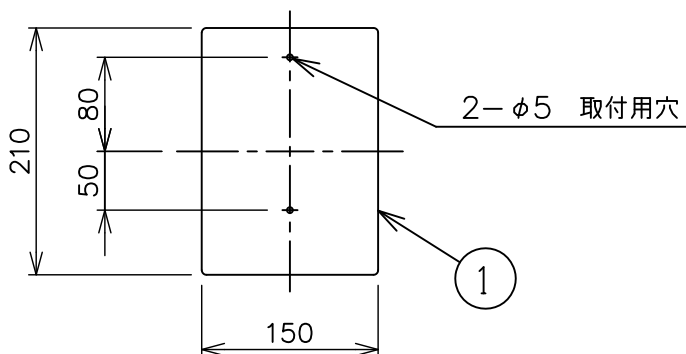

※本品の規格および外観は、改良のため予告なしに変更する事がありますので、あらかじめご了承ください。

oluce

⚠ シェードの可動に関するご注意

シェードは180°以上回転させないでください。それ以上の角度に設定する場合は、逆の方向から回転させてください。

180°可動

190906

取付面図

⚠ 安全に関するご注意