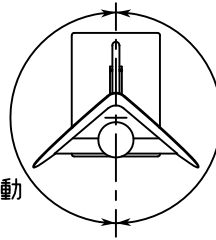

※本品の規格および外観は、改良のため予告なしに変更する事がありますので、あらかじめご了承ください。

oluce

⚠ シェードの可動に関するご注意

シェードは180°以上回転させないでください。それ以上の角度に設定する場合は、逆の方向から回転させてください。

180°可動

190906

取付面図

⚠ 安全に関するご注意