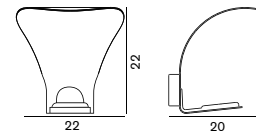

199

LED 13W
W:22 H:22 D:20
ホワイト

¥83,000 税込 ¥89,640 電球付価格
LED