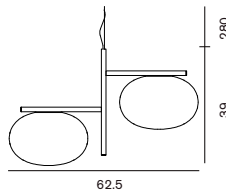

468

白熱球 フロスト 60W(E26) × 2
W:62.5 ▲4.8kg

¥184,000 税込 ¥198,720 電球付価格

@¥170 税込 ¥183

LED