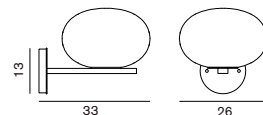

@¥170 税込 ¥183

LED @

**Alba 176**

アルバ

176 ¥94,000 税込 ¥101,520 電球付価格白熱球 フロスト 60W (E26)
W:26 D:33 ベースプレート Ø13

¥170 税込 ¥183

LED

**Astro 1188**