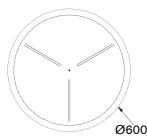

Multiple Ceiling Plate

H3.4