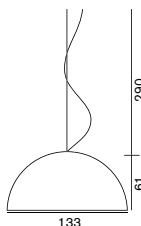

493

The Globe 827 828

ザ グローブ

827 サテンニッケル ¥115,000 税込 ¥124,200 電球付価格

827 ゴールド ¥121,000 税込 ¥130,680 電球付価格

G40 ボール球 ホワイト 40W (E14) ¥350 税込 ¥378
Ø:20 ▲ 1.5kg

引掛けシーリング (828 不可) ¥2,000 税込 ¥2,160

828 サテンニッケル ¥147,000 税込 ¥158,760 電球付価格

828 ゴールド ¥155,000 税込 ¥167,400 電球付価格

白熱球 フロスト 60W (E26) ¥170 税込 ¥183
Ø:30 ▲ 4.3kg

多灯吊対応製品です。
詳細は P.27 をご参照ください。