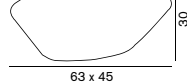

電球なし 60W 形相当 (E26)
63 × 45 H:30 防噴流形 (IP65)

¥65,000 税込 ¥70,200

LED

207

208

215

Niwa 1182

ニワ