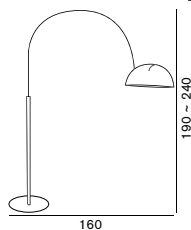

Coupé 3320/R

クーペ

3320/R

G125 ボール球 ホワイト 100W (E26)

H:190 ~ 240 W:160

ブラック/ホワイト

¥545,000 税込 **¥588,600** 電球付価格

¥2,000 税込 ¥2,160

LED