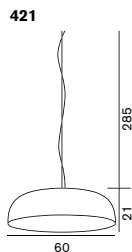

422

丸型蛍光灯 55W形 (2GX13)

¥356,000 税込 ¥384,480 電球付価格

¥6,500 税込 ¥7,020

外:ホワイト内:ホワイト
外:ホワイト内:オレンジ
外:ブロンズ内:ホワイト

Ø:90 ▲15.5kg