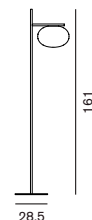

Alba 382

アルバ

382

白熱球 フロスト 60W (E26)
ベースプレート W:28.5 D:28.5 H:161
調光器付

¥180,000 税込 **¥194,400** 電球付価格

¥170 税込 ¥183