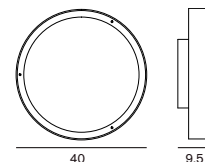

Berlin 721

ベルリン

721 ¥118,000 税込 ¥127,440 電球付価格

白熱球 フロスト 60W (E26) × 2
Ø 40 D:9.5
プラス/グレー

@¥170 税込 ¥183

天井付可