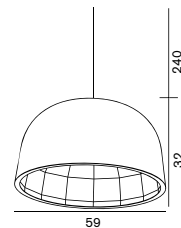

439/L

LED 17.5W
Ø:59 ▲5kg
ホワイト/ブロンズ

¥210,000 税込 ¥226,800 電球付価格

LED