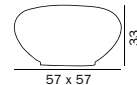

219

電球なし 100W 形相当 (E26)

¥67,000 税込 ¥72,360

LED

ファブリックカバー

ホワイト/ホワイト×ライトブルー

ホワイト×グリーン/ホワイト×レッド

¥26,000 税込 ¥28,080

固定具

57 × 57 H:33 防噴流形 (IP65)

¥16,000 税込 ¥17,280