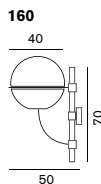

1148/EC

1148/EL

Lyndon 160 160/M

リンドン

160

G70 ボール球 クリア 60W (E26)
Ø:40 D:50 支柱 H:70 防雨型 (IP23)¥165,000 税込 ¥178,200 電球付価格
¥300 税込 ¥324

160/M

G70 ボール球 クリア 60W (E26)
Ø:30 D:40 支柱 H:53 防雨型 (IP23)¥137,000 税込 ¥147,960 電球付価格
¥300 税込 ¥324