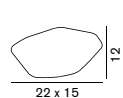

204 H:20 W:45 × 30

白熱球 フロスト 60W (E26)
調光器付

¥116,000 税込 ¥125,280 電球付価格

¥170 税込 ¥183

202