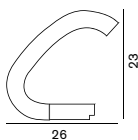

Colombo 281 "Acrylica"

コロambo (アクリリカ)

281

直管蛍光灯 6W (G5) 4200K
H:23 D:26

¥497,000 税込 **¥536,760** 電球付価格

¥380 税込 ¥410