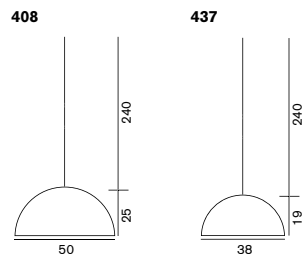

Sonora 408 437

ソノーラ

408 外:ブラック 内:ホワイト **¥138,000** 税込 **¥149,040** 電球付価格

408 外:ゴールド 内:ホワイト **¥189,000** 税込 **¥204,120** 電球付価格

G95 ボール球 ホワイト 60W (E26) ¥380 税込 ¥410
Ø:50 ▲ 2.7kg

437 外:ブラック 内:ホワイト **¥107,000** 税込 **¥115,560** 電球付価格

437 外:ゴールド 内:ホワイト **¥149,000** 税込 **¥160,920** 電球付価格

G95 ボール球 ホワイト 60W (E26) ¥380 税込 ¥410
Ø:38 ▲ 1.7kg

引掛けシーリング ¥2,000 税込 ¥2,160

Sonora 411 438

ソノーラ

411 **¥141,000** 税込 **¥152,280** 電球付価格
G95 ボール球 ホワイト 100W (E26) × 2 @¥380 税込 ¥410
Ø:50 ▲ 5kg

438 **¥95,000** 税込 **¥102,600** 電球付価格
G95 ボール球 ホワイト 100W (E26) ¥380 税込 ¥410
Ø:38 ▲ 3kg

引掛けシーリング (411 不可) ¥2,000 税込 ¥2,160