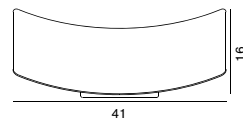

Lens 151

レンズ

151 ホワイト **¥65,000** 税込 **¥70,200** 電球付価格

151 コパー **¥98,000** 税込 **¥105,840** 電球付価格

両口ハロゲン球 (ショート) 100W (R7s) ¥2,200 税込 ¥2,376
W:41 H:16 D:15