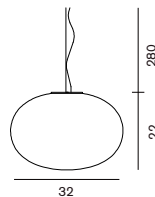

Alba 465

アルバ

465

白熱球 フロスト 60W(E26)
Ø32 ▲2.7kg

¥90,000 税込 ¥97,200 電球付価格

¥170 税込 ¥183

LED