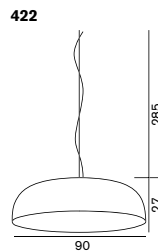

外:ホワイト内:ホワイト
 外:ホワイト内:オレンジ
 外:ブロンズ内:ホワイト

Ø:90 ▲15.5kg

**Circles 429**

サークルズ

429

電球なし 60W 形相当 (E26) × 4
 外:ホワイト内:シルバー
 外:ブラウン内:ゴールド
 Ø:65 H:30 ▲4kg

¥199,000 税込 ¥214,920

LED