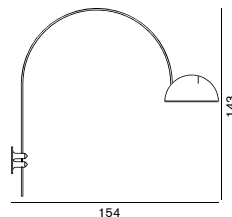

1159/R

G125 ボール球 ホワイト 100W (E26)

H:143 D:154

ホワイト/ブラック

¥313,000 税込 **¥338,040** 電球付価格

¥2,000 税込 ¥2,160

**Duca 1950**

デュカ