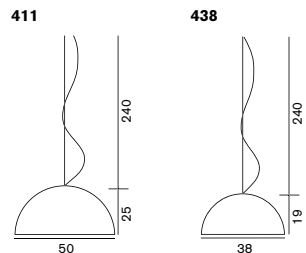

Plateau 476

プラトウ

476 **¥671,000** 税込 **¥724,680** 電球付価格
G40 ボール球 ホワイト 40W (E14) × 8 @¥350 税込 ¥378
Ø:120 ▲ 20kg

Recuerdo 484

レクエルド

484 **¥133,000** 税込 **¥143,640** 電球付価格
12W LED @¥380 税込 ¥410
H:22 W:32 ▲ 2.8kg

Sonora 408 437

ソノーラ

408 外:ブラック 内:ホワイト **¥138,000** 税込 **¥149,040** 電球付価格

408 外:ゴールド 内:ホワイト **¥189,000** 税込 **¥204,120** 電球付価格

G95 ボール球 ホワイト 60W (E26) ¥380 税込 ¥410
Ø:50 ▲ 2.7kg

437 外:ブラック 内:ホワイト **¥107,000** 税込 **¥115,560** 電球付価格

437 外:ゴールド 内:ホワイト **¥149,000** 税込 **¥160,920** 電球付価格

G95 ボール球 ホワイト 60W (E26) ¥380 税込 ¥410
Ø:38 ▲ 1.7kg

引掛けシーリング ¥2,000 税込 ¥2,160

Sonora 411 438

ソノーラ

411 **¥141,000** 税込 **¥152,280** 電球付価格
G95 ボール球 ホワイト 100W (E26) × 2 @¥380 税込 ¥410
Ø:50 ▲ 5kg

438 **¥95,000** 税込 **¥102,600** 電球付価格
G95 ボール球 ホワイト 100W (E26) ¥380 税込 ¥410
Ø:38 ▲ 3kg

引掛けシーリング (411 不可) ¥2,000 税込 ¥2,160