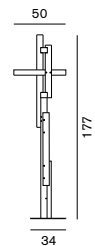

376

H:177

ブラック/ブラック×グレー

LED球 18W × 3

ON/OFFスイッチ付

¥500,000 税込 **¥540,000** 電球付価格

LED