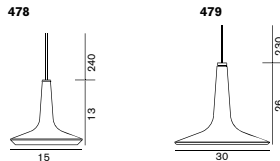

Lanterna 477 Lanternina 471

ランテルナ

ランテルニーナ

477 **¥139,000** 税込 **¥150,120** 電球付価格
白熱球 フロスト 100W (E26) ¥230 税込 ¥248
Ø:24 ▲ 4kg

471 **¥96,000** 税込 **¥103,680** 電球付価格
G40 ボール球 ホワイト 40W (E14) ¥350 税込 ¥378
Ø:14 ▲ 2.5kg

引掛けシーリング (477 不可)

¥2,000 税込 ¥2,160

多灯吊対応製品です。詳細は P.27 をご参照ください。