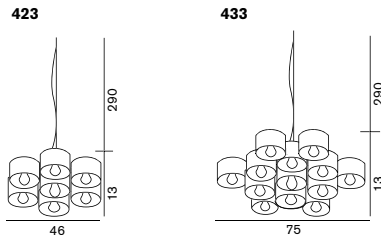

Fiore 423 433

フィオーレ

423 **¥296,000** 税込 **¥319,680** 電球付価格
G50 シルバー球 40W (E14) オリジナル球 × 7 @¥500 税込 ¥540
Ø:46 H:13 ▲ 7kg 予備球 1 個付

433 **¥489,000** 税込 **¥528,120** 電球付価格
G50 シルバー球 40W (E14) オリジナル球 × 13 @¥500 税込 ¥540
Ø:75 H:13 ▲ 13.5kg 予備球 2 個付

Kin 478 479

キン

478 ホワイト/ブラック **¥87,000** 税込 **¥93,960** 電球付価格
478 コパー **¥105,000** 税込 **¥113,400** 電球付価格
LED 4 W Ø:15 ▲ 0.8kg

479 ホワイト/ブラック **¥147,000** 税込 **¥158,760** 電球付価格
479 コパー **¥176,000** 税込 **¥190,080** 電球付価格
LED 12 W Ø:30 ▲ 2.2kg

引掛けシーリング

¥2,000 税込 ¥2,160

多灯吊対応製品です。詳細は P.27 をご参照ください。