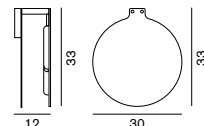

1950

LED 14W

W:30 H:33 D:12.3

ウォームグレー

¥96,000 税込 **¥103,680** 電球付価格