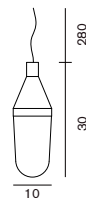

1182

電球なし 100W 形相当 (E26)
W:10 防沫型 (IP44)
ペーリュ/グレー

¥77,000 税込 ¥83,160

LED