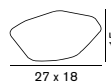

215

電球なし 60W 形相当 (E26)
63 × 45 H:30 防噴流形 (IP65)

¥65,000 税込 ¥70,200

LED

207