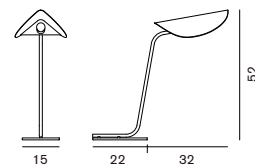

Plume 221

プルーメ

221

G40 ボール球 ホワイト 40W(E14)
H:52 ベース W:22 D:15

¥98,000 税込 **¥105,840** 電球付価格

@¥350 税込 ¥378

LED