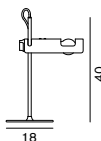

¥186,000 税込 ¥200,880 電球付価格

¥170 税込 ¥183

**Spider 291**

スパイダー

291ハロゲン球 クリア 40W (G9)
H:40 Ø:18
ブラック／ホワイト

¥123,000 税込 ¥132,840 電球付価格

¥800 税込 ¥864

旧仕様 (B22 白熱球タイプ) の
電球メンテナンスについては
お問い合わせください。**Stone of Glass 202 203 204**