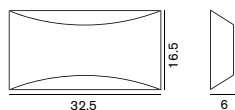

Kelly 790 791

ケリー

790 ホワイト **¥56,000** 税込 **¥60,480** 電球付価格

790 クローム **¥65,000** 税込 **¥70,200** 電球付価格

両口ハロゲン球 (ショート) 100W (R7s) ¥2,200 税込 ¥2,376

791 ホワイト **¥79,000** 税込 **¥85,320** 電球付価格

791 クローム **¥87,000** 税込 **¥93,960** 電球付価格

LED 4.5W × 2

W:32.5 H:16.5 D:6