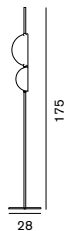

旧仕様 (B22 白熱球タイプ) の
電球メンテナンスについては
お問い合わせください。

Superluna 397

スーパールナ

397 ブラック ¥261,000 税込 ¥281,880 電球付価格**397 支柱:ブラック シェード:プラス** ¥290,000 税込 ¥313,200 電球付価格

LED

LED 7.5W × 2
H:175 Ø:28**Switch 306**

スイッチ

306 ブラック ¥252,000 税込 ¥272,160 電球付価格**306 ゴールド** ¥372,000 税込 ¥401,760 電球付価格白熱球 フロスト 100W (E26) × 2
H:140 Ø:40
調光器付

@¥170 税込 ¥183

LED @

**Alba 176**

アルバ

176 ¥94,000 税込 ¥101,520 電球付価格白熱球 フロスト 60W (E26)
W:26 D:33 ベースプレート Ø13

¥170 税込 ¥183

LED

**Astro 1188**