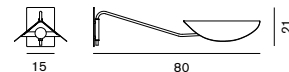

Fresnel 1148

フレスネル

1148 ホワイト/ブラック/グレー **¥36,000** 税込 **¥38,880** 電球付価格

1148 クローム **¥41,000** 税込 **¥44,280** 電球付価格

G40 ボール球 クリア 40W (E14) ¥350 税込 ¥378

1148/L ホワイト/ブラック/グレー **¥60,000** 税込 **¥64,800** 電球付価格

1148/L クローム **¥65,000** 税込 **¥70,200** 電球付価格

LED 4.5W

Ø:10 D:12

ホワイト/ブラック/グレー 防沫型 (IP44)

天井付可

JK 780

ジェイケー

780 ホワイト **¥52,000** 税込 **¥56,160** 電球付価格

780 ホワイト×ブラックマット **¥61,000** 税込 **¥65,880** 電球付価格

両口ハロゲン球 (ショート) 150W (R7s) ¥2,200 税込 ¥2,376
W:29 H:8 D:14

Kelly 790 791

ケリー

790 ホワイト **¥56,000** 税込 **¥60,480** 電球付価格

790 クローム **¥65,000** 税込 **¥70,200** 電球付価格

両口ハロゲン球 (ショート) 100W (R7s) ¥2,200 税込 ¥2,376

791 ホワイト **¥79,000** 税込 **¥85,320** 電球付価格

791 クローム **¥87,000** 税込 **¥93,960** 電球付価格

LED 4.5W × 2

W:32.5 H:16.5 D:6

Lens 151

レンズ

151 ホワイト **¥65,000** 税込 **¥70,200** 電球付価格

151 コパー **¥98,000** 税込 **¥105,840** 電球付価格

両口ハロゲン球 (ショート) 100W (R7s) ¥2,200 税込 ¥2,376
W:41 H:16 D:15

Lyndon 160 160/M

リンドン

160 **¥165,000** 税込 **¥178,200** 電球付価格

G70 ボール球 クリア 60W (E26) ¥300 税込 ¥324
Ø:40 D:50 支柱 H:70 防雨型 (IP23)

160/M **¥137,000** 税込 **¥147,960** 電球付価格

G70 ボール球 クリア 60W (E26) ¥300 税込 ¥324
Ø:30 D:40 支柱 H:53 防雨型 (IP23)

Plume 158

ブルーメ

158 **¥110,000** 税込 **¥118,800** 電球付価格

G40 ボール球 ホワイト 40W(E14) ¥350 税込 ¥378
D: max.80

ブロンズ