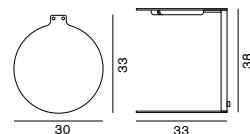

デュカ

2950LED 14W
H:38 Ø:33
ウォームグレー**¥109,000** 税込 **¥117,720** 電球付価格

LED

**Eva 216**

エヴァ

216LED 15W 3000° K 1300 lm CRI> 85
Ø:25
外:ブラック/内:ゴールド**¥168,000** 税込 **¥181,440** 電球付価格

LED

**Lu-Lu 211**