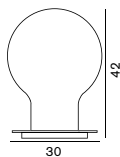

¥170 税込 ¥183

LED

**Denq 229**

デンキユウ

229白熱球 フロスト 100W (E26)
H:42 Ø:30
調光器付**¥110,000** 税込 **¥118,800** 電球付価格

¥230 税込 ¥248

LED

**Duca 2950**