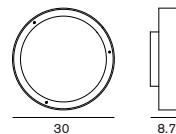

Berlin 720

ベルリン

720 ¥97,000 税込 ¥104,760 電球付価格

G40 ボール球 ホワイト 40W (E14) × 2
Ø 30 D:8.7
プラス/グレー

@¥350 税込 ¥378

天井付可