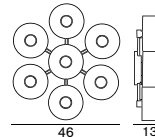

@¥500 税込 ¥540

46 × 46 D:13 予備球 1 個付

139**¥56,000** 税込 **¥60,480** 電球付価格

G50 シルバー球 40W (E14) オリジナル球

¥500 税込 ¥540

Ø:13.5 D:13

天井付可

103**123****173****139**