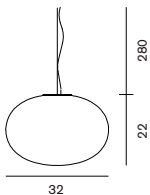

Recuerdo 484

レクエルド

484 **¥133,000** 税込 **¥143,640** 電球付価格
12W LED @¥380 税込 ¥410
H:22 W:32 ▲ 2.8kg