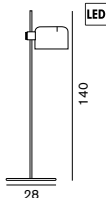

Coupé 3321

クーペ

3321 ブラック/ホワイト

¥173,000 税込 **¥186,840** 電球付価格

3321 ゴールド

¥329,000 税込 **¥355,320** 電球付価格

白熱球 フロスト 60W (E26)

H:140 Ø:28

ゴールド: 50周年を記念した500台限定品
支柱: ブラック シェード: ゴールド

¥170 税込 ¥183

LED