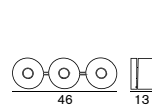

@¥500 税込 ¥540

46 × 46 D:13 予備球 1 個付

139**¥56,000** 税込 **¥60,480** 電球付価格

G50 シルバー球 40W (E14) オリジナル球

¥500 税込 ¥540

Ø:13.5 D:13

天井付可

103**123****173****139**