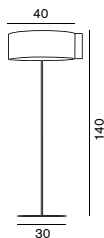

Switch 306

スイッチ

306 ブラック ¥252,000 税込 ¥272,160 電球付価格

306 ゴールド ¥372,000 税込 ¥401,760 電球付価格

白熱球 フロスト 100W (E26) × 2
H:140 Ø:40
調光器付

@¥170 税込 ¥183

LED @