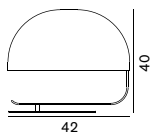

Zanuso 275

ザヌーソ

275

白熱球 フロスト 60W (E26)
H:40 Ø:42
ホワイト/ブラウン

¥158,000 税込 **¥170,640** 電球付価格

¥170 税込 ¥183