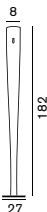

339

ハロゲン球 150W (B15d)

H:182 27×27

ブラック/ホワイト

調光器付

¥178,000 税込 **¥192,240** 電球付価格

¥3,800 税込 ¥4,104