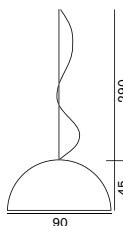

Sonora 490 490/OR 493

ソノーラ

490 オパール ¥255,000 税込 ¥275,400 電球付価格

490 ミルク ¥307,000 税込 ¥331,560 電球付価格

490 外:ブラック 内:ホワイト ¥307,000 税込 ¥331,560 電球付価格

490/OR 外:ブラック 内:ゴールド ¥410,000 税込 ¥442,800 電球付価格

490/OR 外:ホワイト 内:ゴールド ¥410,000 税込 ¥442,800 電球付価格

G125 ボール球 ホワイト 150W (E26) ¥2,200 税込 ¥2,376
Ø:90 ▲ 8kg

493 オパール/ミルク ¥670,000 税込 ¥723,600 電球付価格

G125 ボール球 ホワイト 150W (E26) × 2 @¥2,200 税込 ¥2,376
Ø:133 ▲ 26kg

490 490/OR