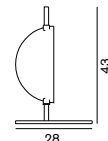

297 支柱：ブラック シェード：プラス

¥166,000 税込 ¥179,280 電球付価格

LED 7.5W
H:43 Ø:28