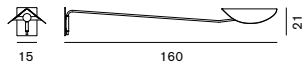

Plume 159

ブルーメ

159

白熱球 フロスト 60W(E26)
D: max.160
ブロンズ

¥140,000 税込 ¥151,200 電球付価格
¥170 税込 ¥183
LED