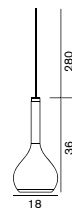

Lys 434/L

リス

434/L ホワイト **¥154,000** 税込 **¥166,320** 電球付価格

434/L コパー **¥183,000** 税込 **¥197,640** 電球付価格

LED 13W
H:36 Ø:18 ▲ 2.5kg

引掛けシーリング

¥2,000 税込 ¥2,160

多灯吊対応製品です。詳細は P.27 をご参照ください。