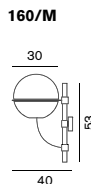

1148/EC

1148/EL

Lyndon 160 160/M

リンドン

160

G70 ボール球 クリア 60W (E26)
Ø:40 D:50 支柱 H:70 防雨型 (IP23)¥165,000 税込 ¥178,200 電球付価格
¥300 税込 ¥324

160/M

G70 ボール球 クリア 60W (E26)
Ø:30 D:40 支柱 H:53 防雨型 (IP23)¥137,000 税込 ¥147,960 電球付価格
¥300 税込 ¥324