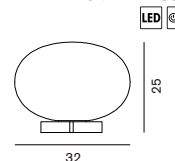

白熱球 フロスト 60W(E26)
W:32 H:25
調光器付

¥170 税込 ¥183

Atollo 233 238 239

アト一口

233 ホワイト/ブラック ¥228,000 税込 ¥246,240 電球付価格

233 ゴールド ¥339,000 税込 ¥366,120 電球付価格

G70 ボール球 ホワイト 60W (E26) × 2 @¥300 税込 ¥324

H:70 Ø:50  