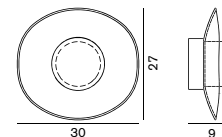

¥83,000 税込 ¥89,640 電球付価格
LED

**Yolk 169**

ヨーク

169

ハロゲン球 クリア 40W (G9)
W:30 H:27 D:9
クリアガラス・ベース:乳白

¥84,000 税込 ¥90,720 電球付価格
¥800 税込 ¥864

Alba 465

アルバ