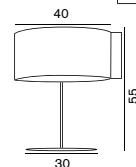

LED 7.5W
H:43 Ø:28**Switch 206**

スイッチ

206 ブラック

¥219,000 税込 ¥236,520 電球付価格

206 ゴールド

¥323,000 税込 ¥348,840 電球付価格

白熱球 フロスト 100W (E26) × 2
H:55 Ø:40
調光器付

@¥230 税込 ¥248