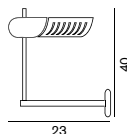

761

両口ハロゲン球 (ロング)250W (R7s)

H:40 D:23

ブラック/ホワイト

¥102,000 税込 **¥110,160** 電球付価格

¥2,650 税込 ¥2,862

**Coupé 1158**

クーペ