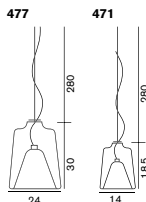

Fiore 423 433

フィオーレ

423 **¥296,000** 税込 **¥319,680** 電球付価格
G50 シルバー球 40W (E14) オリジナル球 × 7 @¥500 税込 ¥540
Ø:46 H:13 ▲ 7kg 予備球 1 個付

433 **¥489,000** 税込 **¥528,120** 電球付価格
G50 シルバー球 40W (E14) オリジナル球 × 13 @¥500 税込 ¥540
Ø:75 H:13 ▲ 13.5kg 予備球 2 個付

Kin 478 479

キン

478 ホワイト/ブラック **¥87,000** 税込 **¥93,960** 電球付価格
478 コパー **¥105,000** 税込 **¥113,400** 電球付価格
LED 4 W Ø:15 ▲ 0.8kg

479 ホワイト/ブラック **¥147,000** 税込 **¥158,760** 電球付価格
479 コパー **¥176,000** 税込 **¥190,080** 電球付価格
LED 12 W Ø:30 ▲ 2.2kg

引掛けシーリング

¥2,000 税込 ¥2,160

多灯吊対応製品です。詳細は P.27 をご参照ください。

Lanterna 477 Lanternina 471

ランテルナ

ランテルニーナ

477 **¥139,000** 税込 **¥150,120** 電球付価格
白熱球 フロスト 100W (E26) ¥230 税込 ¥248
Ø:24 ▲ 4kg

471 **¥96,000** 税込 **¥103,680** 電球付価格
G40 ボール球 ホワイト 40W (E14) ¥350 税込 ¥378
Ø:14 ▲ 2.5kg

引掛けシーリング (477 不可)

¥2,000 税込 ¥2,160

多灯吊対応製品です。詳細は P.27 をご参照ください。

Lyndon 450

リンドン

450 **¥634,000** 税込 **¥684,720** 電球付価格
G70 ボール球 クリア 60W (E26) × 4 @¥300 税込 ¥324
W:90 H:135 / 206
ガラスシェード Ø40 × 4 ▲ 23.2kg

Lys 434/L

リス

434/L ホワイト **¥154,000** 税込 **¥166,320** 電球付価格

434/L コパー **¥183,000** 税込 **¥197,640** 電球付価格

LED 13W
H:36 Ø:18 ▲ 2.5kg

引掛けシーリング

¥2,000 税込 ¥2,160

多灯吊対応製品です。詳細は P.27 をご参照ください。

Niwa 1180

ニワ

1180 **¥73,000** 税込 **¥78,840**
電球なし 100W 形相当 (E26)
W:10 ▲ 2.5kg
ベージュ/グレー