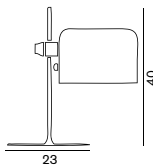

Coupé 2202

クーペ

2202

白熱球 フロスト 60W (E26)
H:40 Ø:23
ブラック/ホワイト

¥137,000 税込 **¥147,960** 電球付価格

¥170 税込 ¥183

LED