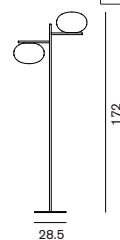

Alba 383

アルバ

383

白熱球 フロスト 60W (E26) × 2
ベースプレート W:28.5 D:28.5 H:172
調光器付

¥247,000 税込 **¥266,760** 電球付価格

@¥170 税込 ¥183