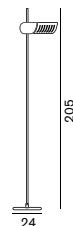

Colombo 626

コロンボ

626

両口ハロゲン球 (ロング) 250W (R7s)
H:205
ブラック/ホワイト/アルミニウム
調光器付

¥177,000 税込 **¥191,160** 電球付価格

¥2,650 税込 ¥2,862