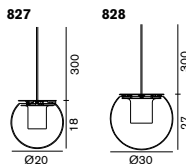

Multiple Ceiling

多灯用フランチ

Multiple Ceiling Plate

¥117,000 税込 ¥126,360

Ø:60 H:34 ▲ 8.5kg

ホワイト/ブラック

Multiple Ceiling Bar

¥93,000 税込 ¥100,440

W1200 D120 H34 ▲ 4kg

ホワイト/ブラック