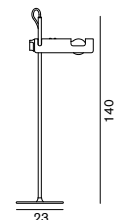

3319

ハロゲン球 クリア 40W (G9)

H:140 Ø:23

ブラック/ホワイト

¥157,000 税込 **¥169,560** 電球付価格

¥800 税込 ¥864

旧仕様 (B22 白熱球タイプ) の
電球メンテナンスについては
お問い合わせください。