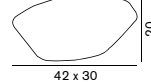

電球なし 60W 形相当 (E26)
63 × 45 H:30 防噴流形 (IP65)

¥65,000 税込 ¥70,200

LED

207

208

215

Niwa 1182

ニワ