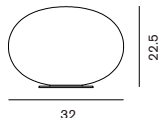

LED

Recuerdo 284

レクエルド

284LED 12W
W:32 H:22.5

¥121,000 税込 ¥130,680 電球付価格

**Semplice 226**

センプリーチェ

226白熱球 フロスト 60W (E26)
H:39 Ø:30
サテン・コパー／ブラックマット
調光器付