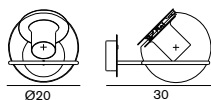

Plume 159

ブルーメ

159

白熱球 フロスト 60W(E26)
D: max.160
ブロンズ

¥140,000 税込 ¥151,200 電球付価格
¥170 税込 ¥183
LED

Sixty 107 127 137

シックスティ

107

ハロゲン球 クリア 40W (G9)
Ø:15 D:7

¥41,000 税込 ¥44,280 電球付価格
¥800 税込 ¥864

127

電球なし T形 60W 形相当 (E26) × 2
Ø:27 D:12

¥63,000 税込 ¥68,040
LED

137

電球なし T形 60W 形相当 (E26) × 2
Ø:37 D:14

¥77,000 税込 ¥83,160
LED

天井付可

The Globe 727

ザグローブ

727 サテンニッケル

¥138,000 税込 ¥149,040 電球付価格

727 ゴールド

¥145,000 税込 ¥156,600 電球付価格

G40 ボール球 ホワイト 40W (E14)
Ø:20 D:30

¥350 税込 ¥378

Voila 199

ボアラ

199

LED 13W
W:22 H:22 D:20
ホワイト

¥83,000 税込 ¥89,640 電球付価格
LED

Yolk 169

ヨーク

169

ハロゲン球 クリア 40W (G9)
W:30 H:27 D:9
クリアガラス・ベース:乳白

¥84,000 税込 ¥90,720 電球付価格
¥800 税込 ¥864