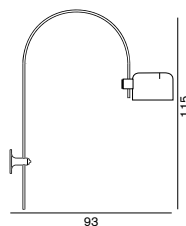

1158

白熱球 フロスト 60W (E26)

H:115 D:93

ホワイト/ブラック

¥182,000 税込 **¥196,560** 電球付価格

¥170 税込 ¥183

**Coupé 1159/R**

クーペ