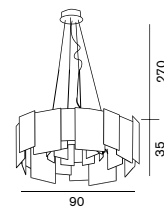

480

G40 ボール球 ホワイト 25W (E14) × 16
Ø:90 ▲14.5kg
ミラー

¥662,000 税込 ¥714,960 電球付価格

@¥350 税込 ¥378