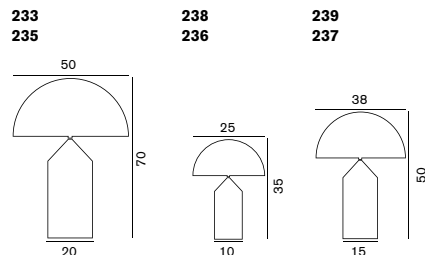

電球マークについて

LED または、LED電球可。

調光器対応型LED電球に変更、または、ON/OFFスイッチに加工して調光非対応LED電球に変更できます。

※調光対応型LED電球には器具との相性があり、すべての電球が適合するとは限りませんのでご注意ください。ON/OFFスイッチへの加工（有償）についてなど、詳しくはお問合せください。

Alba 265

アルバ

265

¥114,000 税込 ¥123,120 電球付価格

白熱球 フロスト 60W(E26)
W:32 H:25
調光器付

¥170 税込 ¥183

Atollo 233 238 239

アト一口

233 ホワイト/ブラック ¥228,000 税込 ¥246,240 電球付価格

233 ゴールド ¥339,000 税込 ¥366,120 電球付価格

G70 ボール球 ホワイト 60W (E26) × 2 @¥300 税込 ¥324

H:70 Ø:50

調光器付

238 ブラック ¥107,000 税込 ¥115,560 電球付価格

238 ゴールド ¥158,000 税込 ¥170,640 電球付価格

G40 ボール球 ホワイト 40W (E14) × 2 @¥350 税込 ¥378

H:35 Ø:25

ON/OFF スイッチ付

239 ブラック ¥160,000 税込 ¥172,800 電球付価格

239 ゴールド ¥225,000 税込 ¥243,000 電球付価格

G70 ボール球 ホワイト 60W (E26) × 2 @¥300 税込 ¥324

H:50 Ø:38

調光器付

Atollo 235 236 237

アト一口

235 オパール ¥258,000 税込 ¥278,640 電球付価格

G70 ボール球 ホワイト 60W (E26) × 2 @¥300 税込 ¥324

シャンデリア球 ホワイト 25W (E14) × 2 @¥360 税込 ¥388

H:70 Ø:50

調光器付

236 オパール ¥110,000 税込 ¥118,800 電球付価格

G40 ボール球 ホワイト 40W (E14) × 2 @¥350 税込 ¥378

シャンデリア球 ホワイト 25W (E14) × 1 ¥360 税込 ¥388

H:35 Ø:25

上下別 ON/OFF スイッチ付

237 オパール ¥150,000 税込 ¥162,000 電球付価格

G70 ボール球 ホワイト 60W (E26) × 2 @¥300 税込 ¥324

シャンデリア球 ホワイト 40W (E14) × 1 ¥360 税込 ¥388

H:50 Ø:38

調光器付