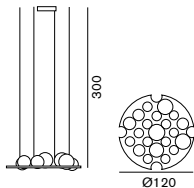

Plateau 476

プラトウ

476 **¥671,000** 税込 **¥724,680** 電球付価格
G40 ボール球 ホワイト 40W (E14) × 8 @¥350 税込 ¥378
Ø:120 ▲ 20kg