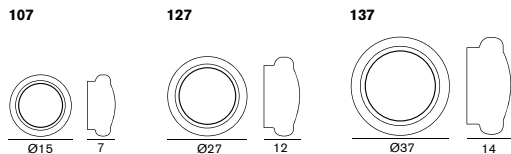

Plume 159

ブルーメ

159

白熱球 フロスト 60W(E26)
D: max.160
ブロンズ

¥140,000 税込 ¥151,200 電球付価格
¥170 税込 ¥183
LED

Sixty 107 127 137

シックスティ

107

ハロゲン球 クリア 40W (G9)
Ø:15 D:7

¥41,000 税込 ¥44,280 電球付価格
¥800 税込 ¥864

127

電球なし T形 60W 形相当 (E26) × 2
Ø:27 D:12

¥63,000 税込 ¥68,040
LED

137

電球なし T形 60W 形相当 (E26) × 2
Ø:37 D:14

¥77,000 税込 ¥83,160
LED

天井付可

The Globe 727

ザグローブ

727 サテンニッケル

¥138,000 税込 ¥149,040 電球付価格

727 ゴールド

¥145,000 税込 ¥156,600 電球付価格

G40 ボール球 ホワイト 40W (E14)
Ø:20 D:30

¥350 税込 ¥378

Voila 199

ボアラ