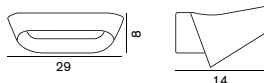

LED 4.5W

Ø:10 D:12

ホワイト/ブラック/グレー 防沫型 (IP44)

天井付可

**JK 780**

ジェイケー

780 ホワイト **¥52,000** 税込 **¥56,160** 電球付価格**780** ホワイト×ブラックマット **¥61,000** 税込 **¥65,880** 電球付価格両口ハロゲン球 (ショート) 150W (R7s) ¥2,200 税込 ¥2,376
W:29 H:8 D:14**Kelly 790 791**