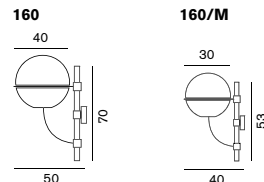

Lyndon 160 160/M

リンドン

160 **¥165,000** 税込 **¥178,200** 電球付価格

G70 ボール球 クリア 60W (E26) ¥300 税込 ¥324
Ø:40 D:50 支柱 H:70 防雨型 (IP23)

160/M **¥137,000** 税込 **¥147,960** 電球付価格

G70 ボール球 クリア 60W (E26) ¥300 税込 ¥324
Ø:30 D:40 支柱 H:53 防雨型 (IP23)

Plume 158

ブルーメ

158 **¥110,000** 税込 **¥118,800** 電球付価格

G40 ボール球 ホワイト 40W(E14) ¥350 税込 ¥378
D: max.80

ブロンズ