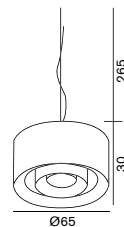

429

電球なし 60W 形相当 (E26) × 4
外:ホワイト内:シルバー
外:ブラウン内:ゴールド
Ø:65 H:30 ▲4kg

¥199,000 税込 ¥214,920

LED