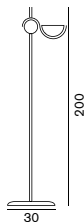

333

両口ハロゲン球 (ロング) 250W (R7s)

H:200 Ø30

ブラック/ホワイト

調光器付

¥186,000 税込 **¥200,880** 電球付価格

¥2,650 税込 ¥2,862