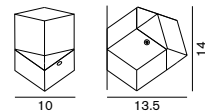

Astro 1188

アストロ

1188 ¥53,000 税込 ¥57,240 電球付価格

ハロゲン球 クリア 25W (G9)
W:10 H:14 D:13.5
クリアガラス
ブラック/ホワイト

¥800 税込 ¥864