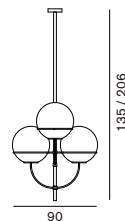

Lyndon 450

リンドン

450 **¥634,000** 税込 **¥684,720** 電球付価格
G70 ボール球 クリア 60W (E26) × 4 @¥300 税込 ¥324
W:90 H:135 / 206
ガラスシェード Ø40 × 4 ▲ 23.2kg