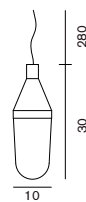

1180 **¥73,000** 税込 **¥78,840**
電球なし 100W 形相当 (E26)
W:10 ▲ 2.5kg
ベージュ/グレー

Plateau 476

プラトウ

476 **¥671,000** 税込 **¥724,680** 電球付価格
 G40 ボール球 ホワイト 40W (E14) × 8 @¥350 税込 ¥378
 Ø:120 ▲ 20kg 

**Recuerdo 484**