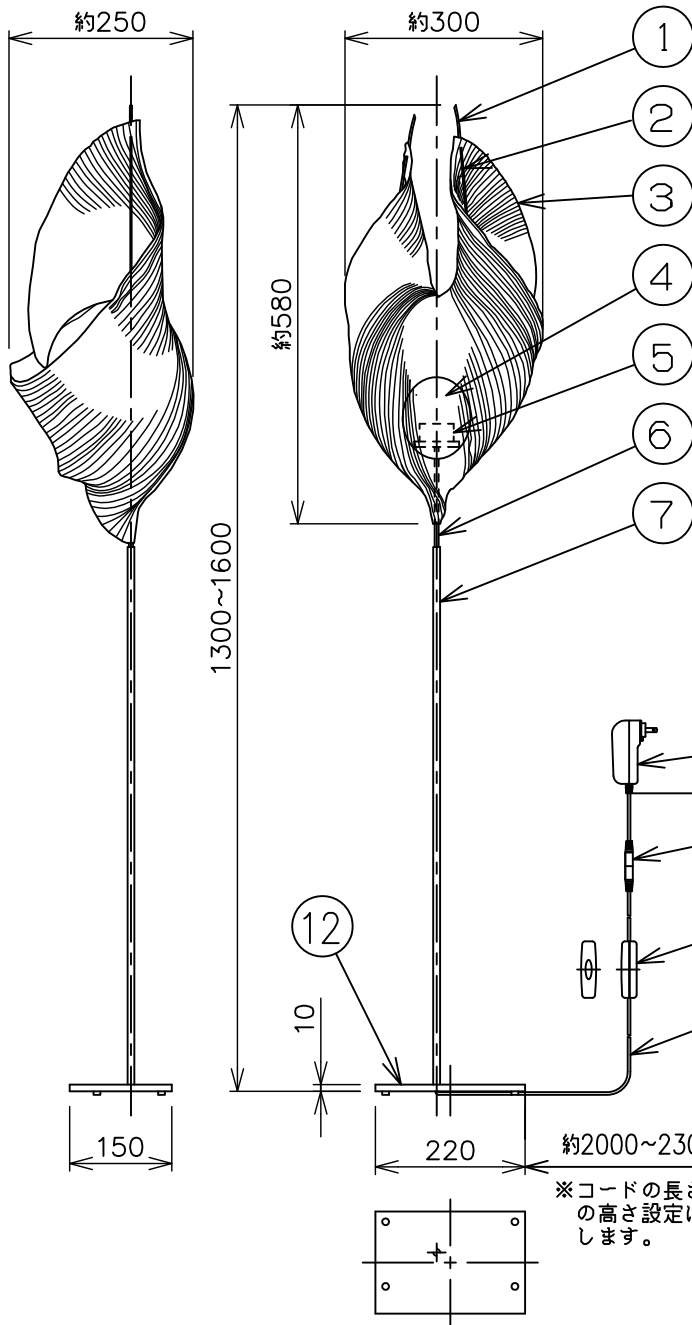

※本品の規格および外観は、改良のため予告なしに変更する事がありますので、あらかじめご了承ください。

INGO MAURER

181010

⚠ 安全に関するご注意

- ◇ 一般屋内用器具です。  
屋外や水気、湿気のある所では使用しないでください。  
絶縁不良による感電の原因となります。
- ◇ 不安定な場所で使用しないでください。  
器具の転倒・火災のおそれがあります。
- ◇ カーテン・紙等の可燃物や発揮物に近づけて設置しないでください。  
火災の原因となります。

器具仕様

- ◇シェードの高き調整が可能
  - ◇トランス付
  - ◇調光スイッチ付
- ※ACアダプタはAV100~240Vに対応しています。変換プラグを使用することにより、海外仕様としてご使用いただくことも可能です。詳しくは販売店にお尋ねください。

◇この器具のシェードは和紙でできていて、個体差のあるデザインになっています。

使用ランプ	入力電圧	周波数	消費電力	全光束	色温度	演色性	ランプ寿命
LED (器具一体モジュール)	AC100V	50Hz/60Hz	9W	970 lm	2,700K	CRI 90	25,000h

部品番号	部品名	材質	数量	備考
13	ポール (上)	ステンス	1	ヘアライン仕上
12	ベース	鉄	1	グレー色
11	コード	ビニール	1	透明
10	調光スイッチ	樹脂	1	透明
9	プラグ・ジャック	樹脂	1	黒色
8	ACアダプタ	樹脂	1	黒色
7	ポール (下)	ステンス	1	ヘアライン仕上
6	ポール (上)	ステンス	1	ヘアライン仕上
5	LEDモジュール	—	1	—
4	ランプカバー	樹脂	1	フロスト
3	ペーパーシェード	和紙	1	白色 身模様入り
2	シェードフレーム	ステンス	2	シルバー色
1	保護チューブ	シリコン	2	赤色

品名: Babadul  
デザイン: Ingo Maurer & Team  
器具タイプ: 屋内用スタンド  
ランプ: LED 9W  
質量: 3.2kg  
※ 上記欄参照

単位 : mm 第三角法 (JIS A-4)

スタジオ ノイ株式会社