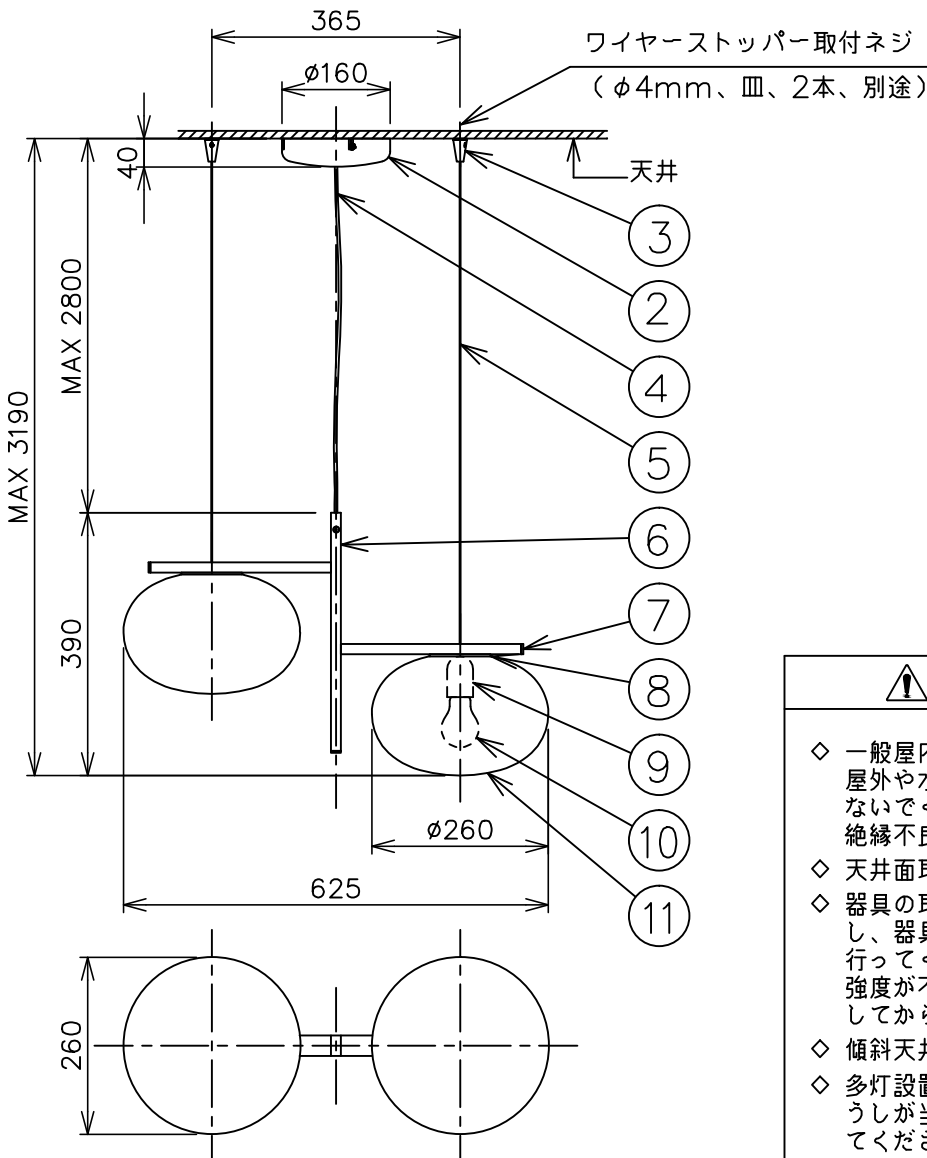

※本品の規格および外観は、改良のため予告なしに変更する事がありますので、あらかじめご了承ください。

191119

180711

⚠ 安全に関するご注意

- ◇ 一般屋内用器具です。屋外や水気、湿気のある場所では使用しないでください。絶縁不良による感電の原因となります。
- ◇ 天井面取り付け専用器具です。
- ◇ 器具の取り付けは、天井の強度を確認し、器具の質量に耐えられる所に確実に行ってください。強度が不足している場合は、補強工事をしてから取り付けてください。
- ◇ 傾斜天井には取り付けないでください。
- ◇ 多灯設置する場合、風などにより器具どうしが当たらないように器具間隔を離してください。
- ◇ 器具が揺れても壁や家具などに接触しない場所に設置してください。

13				6	支柱	アルミ	1	真ちゅうヘアラインまたは、ブロンズ色	品名： Alba 468
12				5	サスペンションワイヤー	ステンレス	2	生地	
11	グローブ	ガラス	2	4	コード	—	1	シルバー色	デザイン：Mariana Pellegrino Soto
10	ランプ	—	2	3	ワイヤーストッパー	真ちゅう	2	クリア塗装	器具タイプ：屋内用ペンダント
9	ソケット	エンプラ	2	2	フランジ	樹脂	1	白色	ランプ：E26 白熱電球 60W フロスト×2
8	本体	アルミ	2	1	取付プレート	樹脂	1	白色	質量：4.8kg
7	アーム	アルミ	2						
					部番	部 品 名	材質	数量	備 考