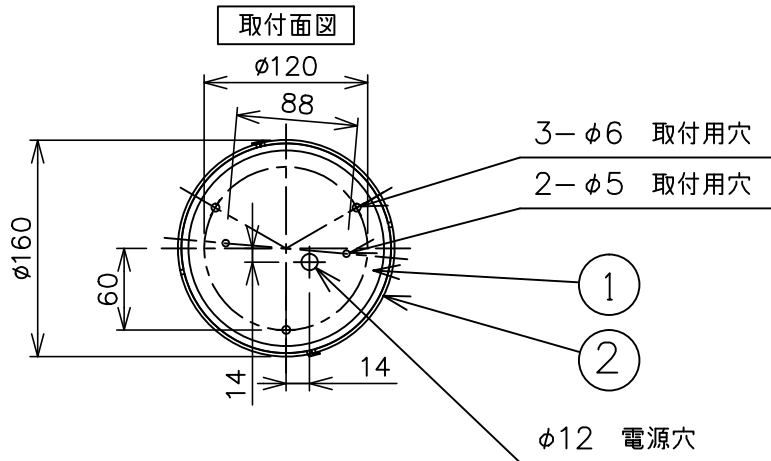

※本品の規格および外観は、改良のため予告なしに変更する事がありますので、あらかじめご了承ください。

191119

180711

⚠ 安全に関するご注意

- ◇ 一般屋内用器具です。屋外や水気、湿気のある場所では使用しないでください。絶縁不良による感電の原因となります。
- ◇ 天井面取り付け専用器具です。
- ◇ 器具の取り付けは、天井の強度を確認し、器具の質量に耐えられる所に確実に行ってください。強度が不足している場合は、補強工事をしてから取り付けてください。
- ◇ 傾斜天井には取り付けないでください。
- ◇ 多灯設置する場合、風などにより器具どうしが当たらないように器具間隔を離してください。
- ◇ 器具が揺れても壁や家具などに接触しない場所に設置してください。

13				6	支柱	アルミ	1	真ちゅうヘアラインまたは、ブロンズ色	品名： Alba 468
12				5	サスペンションワイヤー	ステンレス	2	生地	
11	グローブ	ガラス	2	4	コード	—	1	シルバー色	デザイン：Mariana Pellegrino Soto
10	ランプ	—	2	3	ワイヤーストッパー	真ちゅう	2	クリア塗装	器具タイプ：屋内用ペンダント
9	ソケット	エンプラ	2	2	フランジ	樹脂	1	白色	ランプ：E26 白熱電球 60W フロスト×2
8	本体	アルミ	2	1	取付プレート	樹脂	1	白色	質量：4.8kg
7	アーム	アルミ	2						
					部番	部 品 名	材質	数量	備 考