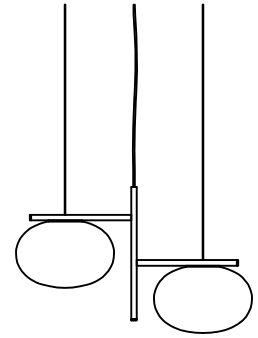

※本品の規格および外観は、改良のため予告なしに変更する事がありますので、あらかじめご了承ください。

191119

180711

⚠ 安全に関するご注意

- ◇ 一般屋内用器具です。屋外や水気、湿気のある場所では使用しないでください。絶縁不良による感電の原因となります。
- ◇ 天井面取り付け専用器具です。
- ◇ 器具の取り付けは、天井の強度を確認し、器具の質量に耐えられる所に確実に行ってください。強度が不足している場合は、補強工事をしてから取り付けてください。
- ◇ 傾斜天井には取り付けないでください。
- ◇ 多灯設置する場合、風などにより器具どうしが当たらないように器具間隔を離してください。
- ◇ 器具が揺れても壁や家具などに接触しない場所に設置してください。

13				6	支柱	アルミ	1	真ちゅうヘアラインまたは、ブロンズ色	品名： Alba 468
12				5	サスペンションワイヤー	ステンレス	2	生地	
11	グローブ	ガラス	2	4	コード	—	1	シルバー色	デザイン：Mariana Pellegrino Soto
10	ランプ	—	2	3	ワイヤーストッパー	真ちゅう	2	クリア塗装	器具タイプ：屋内用ペンダント
9	ソケット	エンプラ	2	2	フランジ	樹脂	1	白色	ランプ：E26 白熱電球 60W フロスト×2
8	本体	アルミ	2	1	取付プレート	樹脂	1	白色	質量：4.8kg
7	アーム	アルミ	2						
					部番	部 品 名	材質	数量	備 考