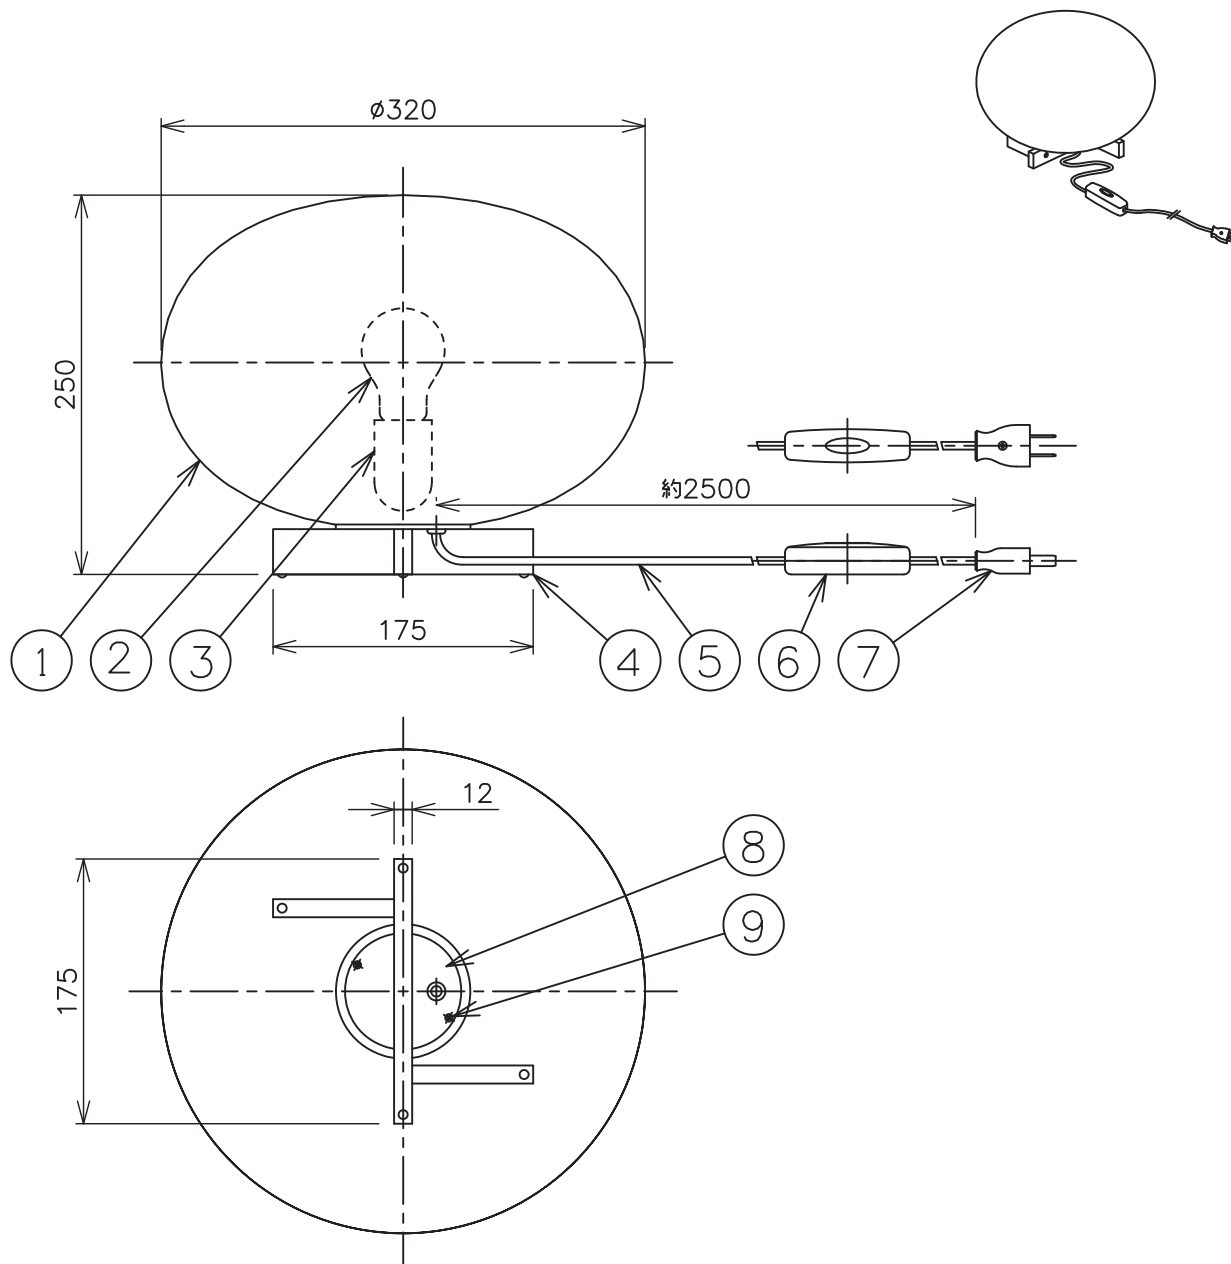

※本品の規格および外観は、改良のため予告なしに変更する事がありますので、あらかじめご了承ください。

oluce

190913

180711

器具仕様
◇ 調光スイッチ付

⚠ 安全に関するご注意

- ◇ 一般屋内用器具です。屋外や水気、湿気のある場所では使用しないでください。絶縁不良による感電の原因となります。
- ◇ 不安定な場所で使用しないでください。器具の転倒・火災のおそれがあります。
- ◇ カーテン・紙等の可燃物や発揮物に近づけて設置しないでください。火災のおそれがあります。

13				6	スイッチ	樹脂	1	クリア	品名： Alba 265	
12				5	コード	—	1	クリア		
11				4	ベース	アルミ	1	真ちゅう色ヘアライン	デザイン：Mariana Pellegrino Soto	
10				3	ソケット	エンブラ	1	黒色	器具タイプ：屋内用スタンド	
9	グローブ取付ネジ	真ちゅう	2	M3 生地	2	ランプ	—	—	ランプ：E17 LED電球 25W型 ×1 (電球別売)	
8	本体	アルミ	1	真ちゅう色ヘアライン	1	グローブ	ガラス	1		光沢オパール
7	プラグ	樹脂	1	クリア	部番	部品名	材質	数量	備考	質量：2.5kg

単位：mm 第三角法 (JIS A-4)

スタジオノイ株式会社