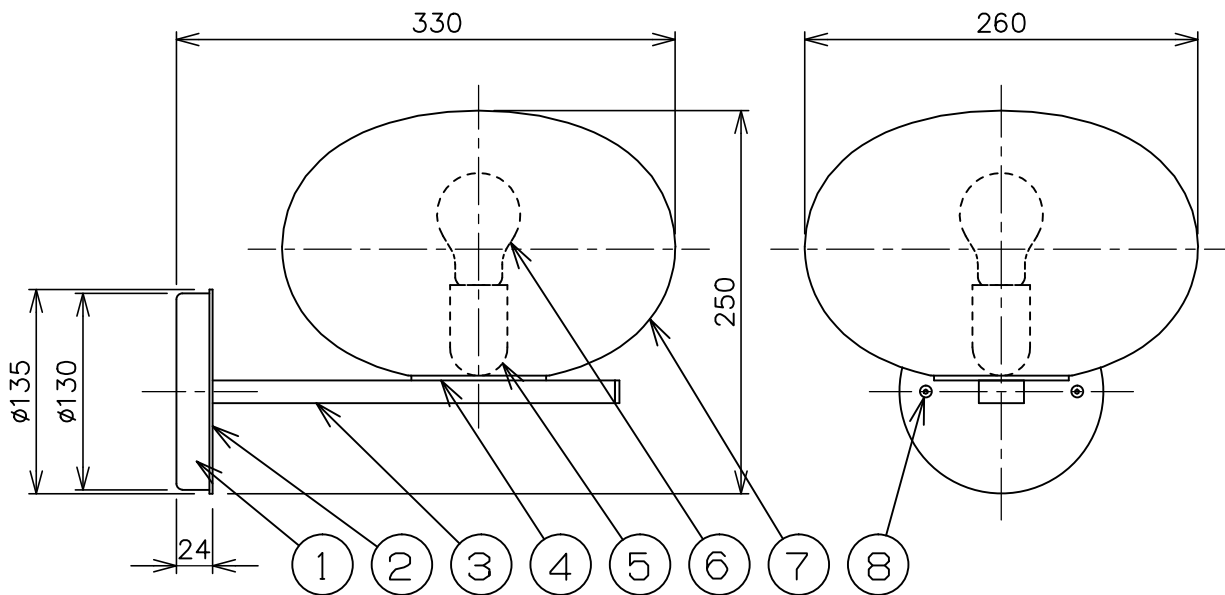

※本品の規格および外観は、改良のため予告なしに変更する事がありますので、あらかじめご了承ください。

oluce

191121

190507

取付面図

安全に関するご注意

- ◇ 一般屋内用器具です。屋外や水気、湿気のある場所では使用しないでください。絶縁不良による感電の原因となります。
- ◇ 壁付け専用器具です。指定の取付方向に取り付けてください。指定以外の方向に取り付けると火災の原因となります。

部品番号	部品名	材質	数量	備考	品名
13					Alba 176
12	ランプ	—	1	—	
11	ソケット	エンプラ	1	E26 黒色	デザイン：Mariana Pellegrino Soto
10	本体	アルミ	1	真ちゅうヘアライン	器具タイプ：屋内用 ウォールランプ
9	アーム	アルミ	1	真ちゅうヘアライン	ランプ：E26 白熱電球 60W
8	固定ネジ	鋼	2	真ちゅうヘアライン	フロスト×1
7	グローブ	ガラス	1	光沢オパール	質量：1.5kg