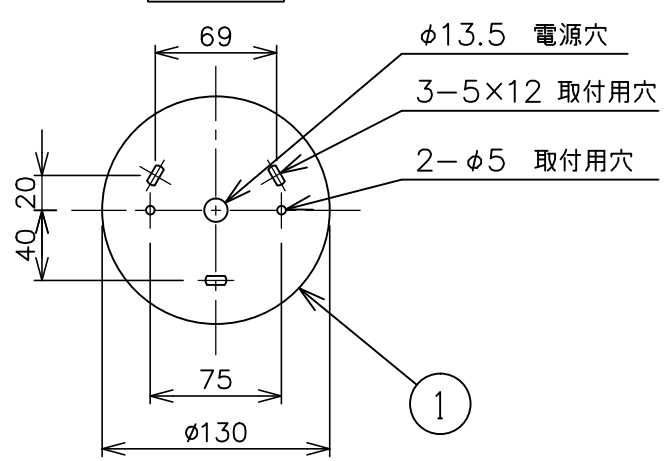

※本品の規格および外観は、改良のため予告なしに変更する事がありますので、あらかじめご了承ください。

oluce

191121

190507

取付面図

安全に関するご注意

- ◇ 一般屋内用器具です。屋外や水気、湿気のある場所では使用しないでください。絶縁不良による感電の原因となります。
- ◇ 壁付け専用器具です。指定の取付方向に取り付けてください。指定以外の方向に取り付けると火災の原因となります。

部品番号	部品名	材質	数量	備考	品名
13					Alba 176
12	ランプ	—	1	—	
11	ソケット	エンプラ	1	E26 黒色	デザイン：Mariana Pellegrino Soto
10	本体	アルミ	1	真ちゅうヘアライン	器具タイプ：屋内用 ウォールランプ
9	アーム	アルミ	1	真ちゅうヘアライン	ランプ：E26 白熱電球 60W
8	固定ネジ	鋼	2	真ちゅうヘアライン	フロスト×1
7	グローブ	ガラス	1	光沢オパール	質量：1.5kg