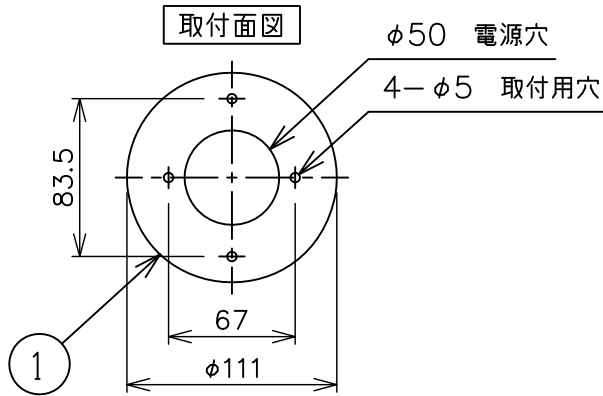

※本品の規格および外観は、改良のため予告なしに変更する事がありますので、あらかじめご了承ください。

BOCCI

181022

灯具部分の詳細図

⚠ 安全に関するご注意

- ◇ 一般屋内用器具です。
屋外や水気、湿気のある場所では使用しないでください。
絶縁不良による感電の原因となります。
- ◇ 天井面取り付け専用器具です。
- ◇ 器具の取り付けは、天井の強度を確認し、器具の質量に耐えられる所に確実に行ってください。
強度が不足している場合は、補強工事をしてから取り付けてください。
- ◇ 15°以下の傾斜天井に取り付け可能です。
- ◇ 多灯設置する場合、風などにより器具どうしが当たらないように器具間隔を離してください。
- ◇ 器具が揺れても壁や家具などに接触しない場所に設置してください。

器具仕様

- ◇ トランス内蔵。
- ◇ 調光はできません。
- ◇ この器具のグローブは個々の大きさが異なるデザインになっていますので、質量も一定ではありません。
- ◇ ランプから出る銅線の出方は個体ごとによります。

使用ランプ	ソケット	定格電圧	消費電力	全光束	色温度	演色性	ランプ寿命
LED球 (専用ランプ)	2ピン	D12V	1W	50 lm	2,600K	CRI 80	15,000h
使用トランス	入力電圧	周波数	二次電圧	二次電流	消費電力	サイズ	
LED球専用トランス (1台使用)	AC100~240V	50Hz/60Hz	DC12V	120mA	MAX 4.2W	43×41×22mm	