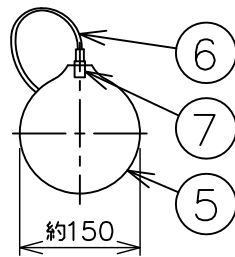

※本品の規格および外観は、改良のため予告なしに変更する事がありますので、あらかじめご了承ください。

BOCCI

181022

灯具部分の詳細図

⚠ 安全に関するご注意

- ◇ 一般屋内用器具です。
屋外や水気、湿気のある場所では使用しないでください。
絶縁不良による感電の原因となります。
- ◇ 天井面取り付け専用器具です。
- ◇ 器具の取り付けは、天井の強度を確認し、器具の質量に耐えられる所に確実に行ってください。
強度が不足している場合は、補強工事をしてから取り付けてください。
- ◇ 15°以下の傾斜天井に取り付け可能です。
- ◇ 多灯設置する場合、風などにより器具どうしが当たらないように器具間隔を離してください。
- ◇ 器具が揺れても壁や家具などに接触しない場所に設置してください。

器具仕様

- ◇ トランス内蔵。
- ◇ 調光はできません。
- ◇ この器具のグローブは個々の大きさが異なるデザインになっていますので、質量も一定ではありません。
- ◇ ランプから出る銅線の出方は個体ごとによります。

使用ランプ	ソケット	定格電圧	消費電力	全光束	色温度	演色性	ランプ寿命
LED球 (専用ランプ)	2ピン	D12V	1W	50 lm	2,600K	CRI 80	15,000h
使用トランス	入力電圧	周波数	二次電圧	二次電流	消費電力	サイズ	
LED球専用トランス (1台使用)	AC100~240V	50Hz/60Hz	DC12V	120mA	MAX 4.2W	43×41×22mm	

品番	仕様	数量	材質	備考	部品名	数量	材質	備考	品名
13		2	絶縁被服付		コード(ソケット側)	銅線	2	絶縁被服付	品名: BOCCI 76.1b デザイン: Omer Arbel 器具タイプ: 屋内用ペンダント ランプ: 専用LED球×1灯 ※ 上記欄参照 質量: 0.7kg ※ 器具仕様を参照
12		1	透明、模様入		グローブ	ガラス	1	透明、模様入	
11		1	シルバー色		コード(吊り用)	ステンス	1	シルバー色	
10		1	ニッケル色 ヘアライン仕上		フランジ	銅板	1	ニッケル色 ヘアライン仕上	
9		1	※上記欄参照		トランス	—	1	※上記欄参照	
8		1	生地		取付プレート	ステンス	1	生地	
7	ランプ	1			白色、黒色	部番			