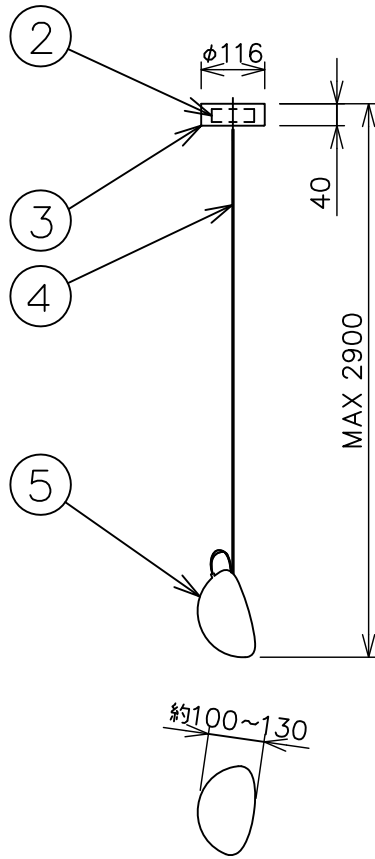

※本品の規格および外観は、改良のため予告なしに変更する事がありますので、あらかじめご了承ください。

BOCCI

181022

灯具部分の詳細図

⚠ 安全に関するご注意

- ◇ 一般屋内用器具です。
屋外や水気、湿気のある場所では使用しないでください。
絶縁不良による感電の原因となります。
- ◇ 天井面取り付け専用器具です。
- ◇ 器具の取り付けは、天井の強度を確認し、器具の質量に耐えられる所に確実に行ってください。
強度が不足している場合は、補強工事をしてから取り付けてください。
- ◇ 15°以下の傾斜天井に取り付け可能です。
- ◇ 多灯設置する場合、風などにより器具どうしが当たらないように器具間隔を離してください。
- ◇ 器具が揺れても壁や家具などに接触しない場所に設置してください。

器具仕様

- ◇ トランス内蔵。
- ◇ 調光はできません。
- ◇ この器具のグローブは個々の大きさが異なるデザインになっていますので、質量も一定ではありません。
- ◇ ランプから出る銅線の出方は個体ごとによります。

使用ランプ	ソケット	定格電圧	消費電力	全光束	色温度	演色性	ランプ寿命
LED球 (専用ランプ)	2ピン	D12V	1W	50 lm	2,600K	CRI 80	15,000h
使用トランス	入力電圧	周波数	二次電圧	二次電流	消費電力	サイズ	
LED球専用トランス (1台使用)	AC100~240V	50Hz/60Hz	DC12V	120mA	MAX 4.2W	43×41×22mm	

品番	仕様	数量	材質	備考	部品名	数量	材質	備考	品名
13		2	絶縁被服付		コード(ソケット側)	銅線	2	絶縁被服付	品名: BOCCI 76.1b デザイン: Omer Arbel 器具タイプ: 屋内用ペンダント ランプ: 専用LED球×1灯 ※ 上記欄参照 質量: 0.7kg ※ 器具仕様を参照
12		1	透明、模様入		グローブ	ガラス	1	透明、模様入	
11		1	シルバー色		コード(吊り用)	ステンス	1	シルバー色	
10		1	ニッケル色 ヘアライン仕上		フランジ	銅板	1	ニッケル色 ヘアライン仕上	
9		1	※上記欄参照		トランス	—	1	※上記欄参照	
8		1	生地		取付プレート	ステンス	1	生地	
7	ランプ	1			白色、黒色	部番			

単位 : mm 第三角法 (JIS A-4)

スタジオ ノイ株式会社