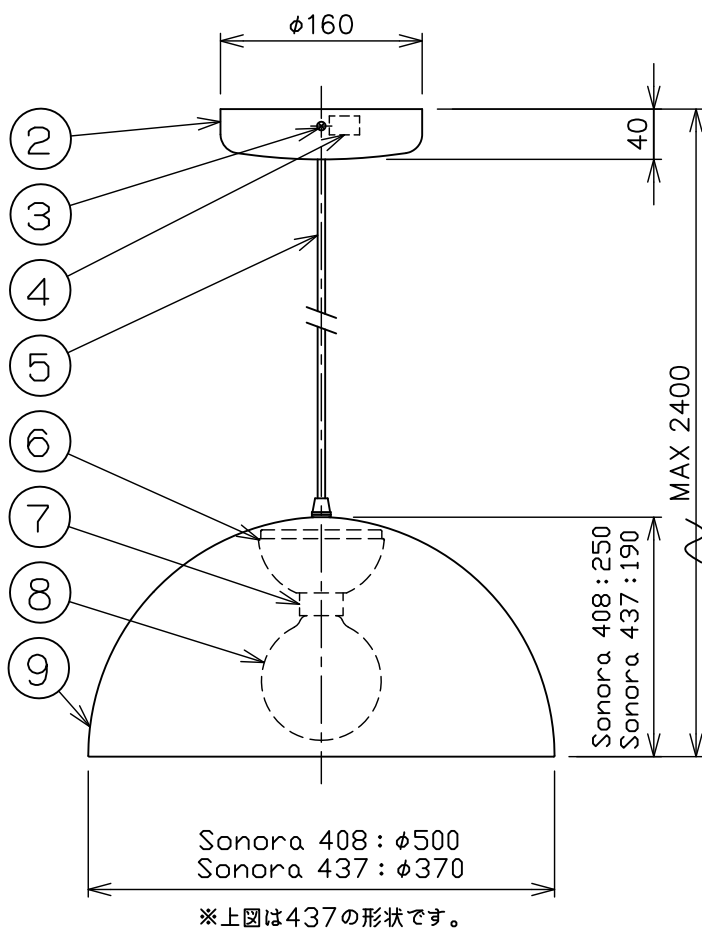

※本品の規格および外観は、改良のため予告なしに変更する事がありますので、あらかじめご了承ください。

oluce

取付面図

⚠ 安全に関するご注意

- 一般屋内用器具です。  
屋外や水気、湿気のある所では使用しないでください。
- 天井面取り付け専用器具です。
- 器具の取り付けは、天井の強度を確認し、器具の質量に耐えられる所に確実に行ってください。  
強度が不足している場合は、補強工事をしてから取り付けてください。
- 傾斜天井には取り付けないでください。
- 多灯設置する場合、風などにより器具どうしが当たらないように器具の間隔を離してください。
- 器具が揺れても壁や家具などに接触しない場所に設置してください。

13				6	灯体	樹脂	1	白色	品名： Sonora 408/437 (Black/Gold)
12				5	コード	—	1	黒色	
11				4	接続端子	樹脂	1		デザイン：Vico Magistretti
10				3	フランジ固定ネジ	鉄	2	黒色	器具タイプ：屋内用ペンダント
9	シェード	鋼板	1	2	フランジ	樹脂	1	黒色	ランプ： E26 $\phi 95$ ホワイトボール 60W×1
8	ランプ	—	1	1	取付板	樹脂	1	黒色	
7	ソケット	樹脂	1		E26				質量：408：2.7kg/437：1.7kg
				部番	部品名	材質	数量	備考	

単位：mm 第三角法 (JIS A-4)

スタジオ ノイ株式会社

160825