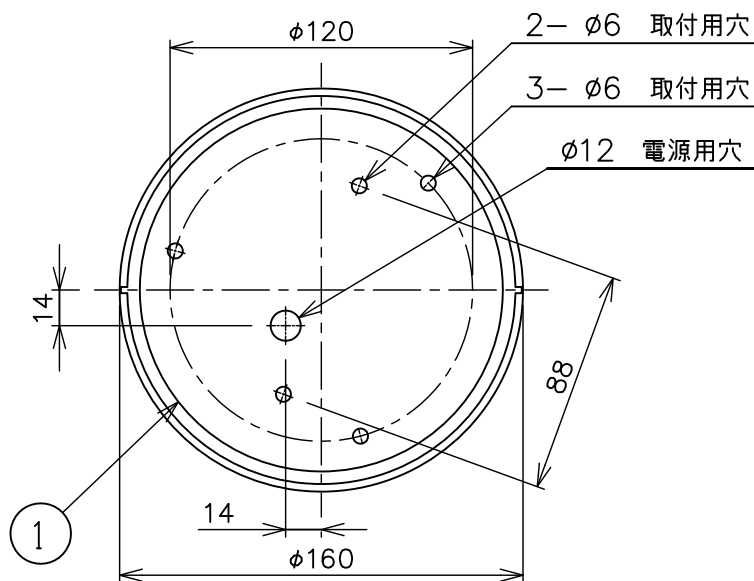

※本品の規格および外観は、改良のため予告なしに変更する事がありますので、あらかじめご了承ください。

oluce

取付面図

⚠ 安全に関するご注意

- 一般屋内用器具です。  
屋外や水気、湿気のある所では使用しないでください。
- 天井面取り付け専用器具です。
- 器具の取り付けは、天井の強度を確認し、器具の質量に耐えられる所に確実に行ってください。  
強度が不足している場合は、補強工事をしてから取り付けてください。
- 傾斜天井には取り付けないでください。
- 多灯設置する場合、風などにより器具どうしが当たらないように器具の間隔を離してください。
- 器具が揺れても壁や家具などに接触しない場所に設置してください。

13				6	灯体	樹脂	1	白色	品名： Sonora 408/437 (Black/Gold)
12				5	コード	—	1	黒色	
11				4	接続端子	樹脂	1		デザイン：Vico Magistretti
10				3	フランジ固定ネジ	鉄	2	黒色	器具タイプ：屋内用ペンダント
9	シェード	鋼板	1	2	フランジ	樹脂	1	黒色	ランプ： E26 $\phi 95$ ホワイトボール 60W×1
8	ランプ	—	1	1	取付板	樹脂	1	黒色	
7	ソケット	樹脂	1		E26				質量：408：2.7kg/437：1.7kg
				部番	部品名	材質	数量	備考	

単位：mm 第三角法 (JIS A-4)

スタジオ ノイ株式会社

160825