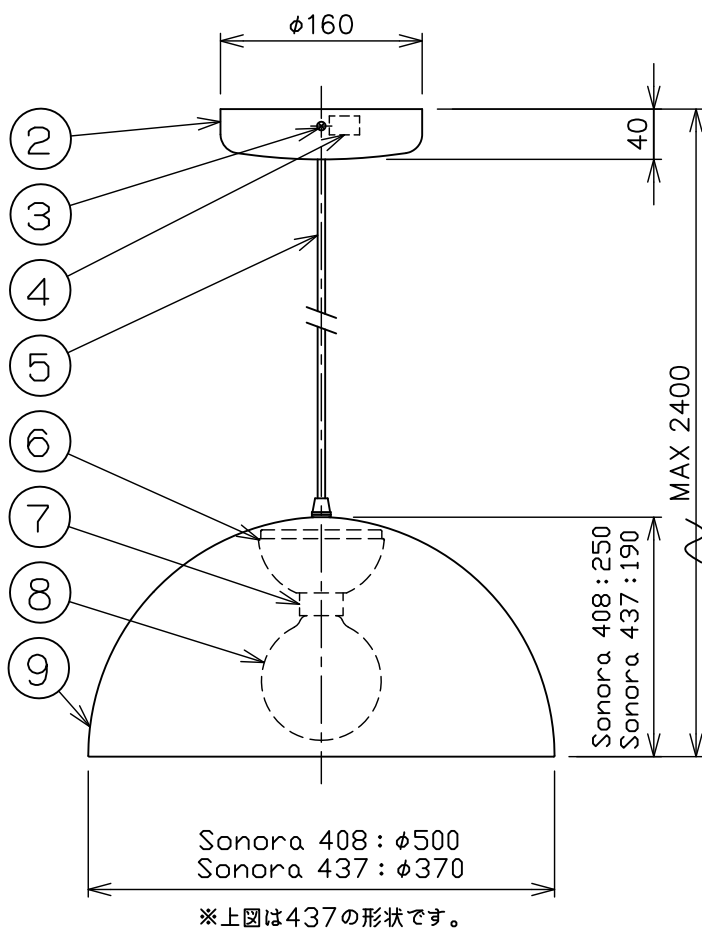

※本品の規格および外観は、改良のため予告なしに変更する事がありますので、あらかじめご了承ください。

oluce

取付面図

※上図は437の形状です。

⚠ 安全に関するご注意

- 一般屋内用器具です。
屋外や水気、湿気のある所では使用しないでください。
- 天井面取り付け専用器具です。
- 器具の取り付けは、天井の強度を確認し、器具の質量に耐えられる所に確実に行ってください。
強度が不足している場合は、補強工事をしてから取り付けてください。
- 傾斜天井には取り付けないでください。
- 多灯設置する場合、風などにより器具どうしが当たらないように器具の間隔を離してください。
- 器具が揺れても壁や家具などに接触しない場所に設置してください。

13				6	灯体	樹脂	1	白色	品名： Sonora 408/437 (Black/Gold)
12				5	コード	—	1	黒色	
11				4	接続端子	樹脂	1		デザイン：Vico Magistretti
10				3	フランジ固定ネジ	鉄	2	黒色	器具タイプ：屋内用ペンダント
9	シェード	鋼板	1	2	フランジ	樹脂	1	黒色	ランプ： E26 φ95ホワイトボール 60W×1
8	ランプ	—	1	1	取付板	樹脂	1	黒色	
7	ソケット	樹脂	1						質量：408：2.7kg/437：1.7kg
				部番	部品名	材質	数量	備考	

単位：mm 第三角法 (JIS A-4)

スタジオ ノイ株式会社

160825