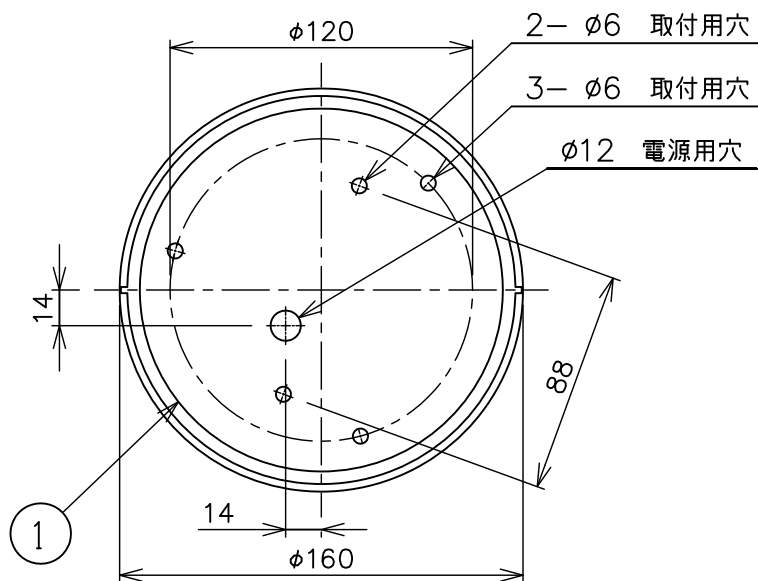

※本品の規格および外観は、改良のため予告なしに変更する事がありますので、あらかじめご了承ください。

oluce

取付面図

※上図は437の形状です。

⚠ 安全に関するご注意

- 一般屋内用器具です。
屋外や水気、湿気のある所では使用しないでください。
- 天井面取り付け専用器具です。
- 器具の取り付けは、天井の強度を確認し、器具の質量に耐えられる所に確実に行ってください。
強度が不足している場合は、補強工事をしてから取り付けてください。
- 傾斜天井には取り付けないでください。
- 多灯設置する場合、風などにより器具どうしが当たらないように器具の間隔を離してください。
- 器具が揺れても壁や家具などに接触しない場所に設置してください。

13				6	灯体	樹脂	1	白色	品名： Sonora 408/437 (Black/Gold)
12				5	コード	—	1	黒色	
11				4	接続端子	樹脂	1		デザイン：Vico Magistretti
10				3	フランジ固定ネジ	鉄	2	黒色	器具タイプ：屋内用ペンダント
9	シェード	鋼板	1	2	フランジ	樹脂	1	黒色	ランプ： E26 φ95ホワイトボール 60W×1
8	ランプ	—	1	1	取付板	樹脂	1	黒色	
7	ソケット	樹脂	1						質量：408：2.7kg/437：1.7kg
				部番	部品名	材質	数量	備考	

単位：mm 第三角法 (JIS A-4)

スタジオ ノイ株式会社

160825