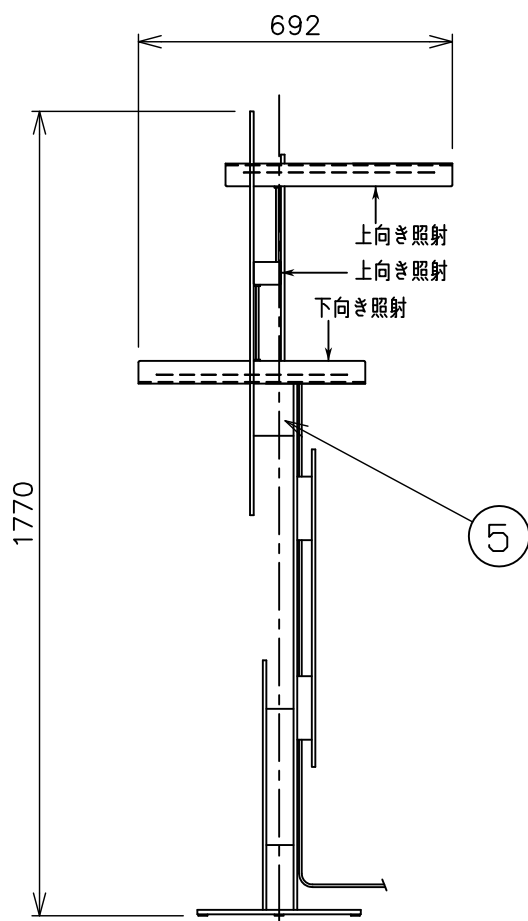

※本品の規格および外観は、改良のため予告なしに変更する事がありますので、あらかじめご了承ください。

oluce

170322

色種欄

	色のタイプ	灯体	フレームA	フレームB	ベース
1	Black/Grey	グレー色	黒色	グレー色	グレー色
2	Black	全て黒色			

⚠ 安全に関するご注意

- ◇ 屋内用器具です。  
屋外や水気、湿気のある所では使用しないでください。  
絶縁不良による感電の原因となります。
- ◇ 不安定な場所で使用しないでください。
- ◇ カーテンの近くや天井と接近させて使用しないでください。  
火災の原因となります。

13				6	ベース	銅板	1	色種欄参照	品名： LAS 376	
12				5	フレームB	アルミ板	4	色種欄参照		
11				4	フレームA	アルミ板	5	色種欄参照	デザイン：Mist-o	
10	クッション	フィル	8	黒色	3	LED基板	—	3	電源付属	器具タイプ：屋内用スタンド
9	プラグ	樹脂	1	黒色	2	カバー	アルミ板	3	フロスト	ランプ：LED 18W×3,6900lm, 3000k,CRI85
8	コード	—	1	黒色	1	灯体	銅板	3	色種欄参照	
7	スイッチ	樹脂	1	黒色	部番	部品名	材質	数量	備考	質量：19kg