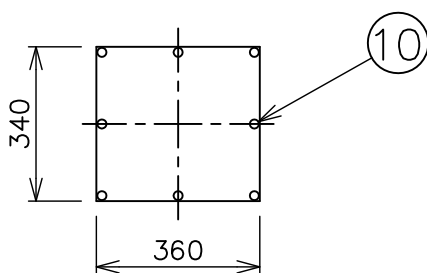

※本品の規格および外観は、改良のため予告なしに変更する事がありますので、あらかじめご了承ください。

oluce

170322

色種欄

	色のタイプ	灯体	フレームA	フレームB	ベース
1	Black/Grey	グレー色	黒色	グレー色	グレー色
2	Black	全て黒色			

⚠ 安全に関するご注意

- ◇ 屋内用器具です。  
屋外や水気、湿気のある所では使用しないでください。  
絶縁不良による感電の原因となります。
- ◇ 不安定な場所で使用しないでください。
- ◇ カーテンの近くや天井と接近させて使用しないでください。  
火災の原因となります。

13				6	ベース	銅板	1	色種欄参照	品名： LAS 376	
12				5	フレームB	アルミ板	4	色種欄参照		
11				4	フレームA	アルミ板	5	色種欄参照	デザイン：Mist-o	
10	クッション	フィル	8	黒色	3	LED基板	—	3	電源付属	器具タイプ：屋内用スタンド
9	プラグ	樹脂	1	黒色	2	カバー	アルミ板	3	フロスト	ランプ：LED 18W×3,6900lm, 3000k,CRI85
8	コード	—	1	黒色	1	灯体	銅板	3	色種欄参照	
7	スイッチ	樹脂	1	黒色	部番	部品名	材質	数量	備考	質量：19kg