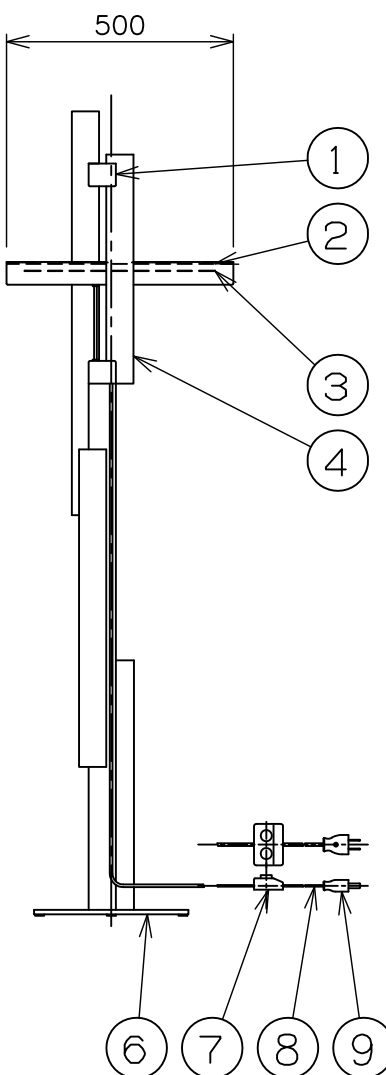

※本品の規格および外観は、改良のため予告なしに変更する事がありますので、あらかじめご了承ください。

oluce

170322

色種欄

	色のタイプ	灯体	フレームA	フレームB	ベース
1	Black/Grey	グレー色	黒色	グレー色	グレー色
2	Black	全て黒色			

⚠ 安全に関するご注意

- ◇ 屋内用器具です。  
屋外や水気、湿気のある所では使用しないでください。  
絶縁不良による感電の原因となります。
- ◇ 不安定な場所で使用しないでください。
- ◇ カーテンの近くや天井と接近させて使用しないでください。  
火災の原因となります。

13				6	ベース	銅板	1	色種欄参照	品名： LAS 376	
12				5	フレームB	アルミ板	4	色種欄参照		
11				4	フレームA	アルミ板	5	色種欄参照	デザイン：Mist-o	
10	クッション	フィル	8	黒色	3	LED基板	—	3	電源付属	器具タイプ：屋内用スタンド
9	プラグ	樹脂	1	黒色	2	カバー	アルミ板	3	フロスト	ランプ：LED 18W×3,6900lm, 3000k,CRI85
8	コード	—	1	黒色	1	灯体	銅板	3	色種欄参照	
7	スイッチ	樹脂	1	黒色	部番	部品名	材質	数量	備考	質量：19kg