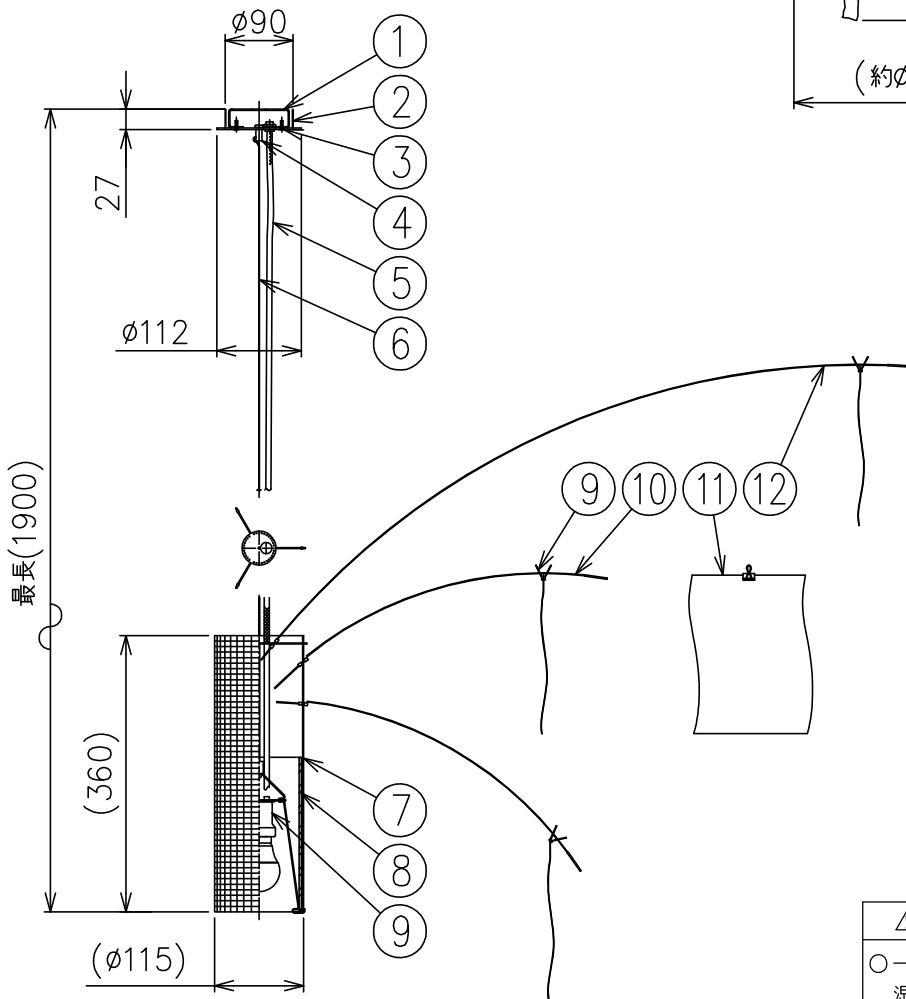

WAO MARKET

260316

同梱品
・取付ネジφ3.8X38mm/2ヶ

注記) 白熱電球使用不可

△ 安全上のご注意

- 一般屋内用器具です。屋外や、水気、湿気のある所には取付け出来ません。絶縁不良による感電・火災の原因となることがあります。
- 天井面取付専用器具です。傾斜天井には取付けないでください。落下のおそれがあります。

15					7	アクセリ-取付筒	SUS	1	メッシュ 生地	器具 タイプ			
14					6	吊りワイヤー	SS	1	φ1.2				
13	アクセリ-フレーム ロング	SUS	40	φ1.0	5	コード	-	1	PVC クリア	使用 光源	E26 LED電球 100Wタイプ (LDA12L-G/100W/2) 12WX1		
12	アクセサリ- 和紙	80	白色 黒紙40枚 文字入40枚	4	ワイヤ-ストッパー	-	1	φ1.2 ワイヤー-用					
11	アクセリ-フレーム ショート	SUS	40	φ1.0	3	固定ネジ	SS	2	M3				
10	クリップ	-	80	アクセサリ-取付用 黒色	2	フランジ	SPC	1	シルバー-色塗装	色種			
9	ソケット	-	1	E26	1	トリツケイタ	SPC	1	メッキ				
8	カバー	硬質ガラス	1	クリア消し	品番	品名	材質	数量	摘要	カタログ 番号	ZETTELZ P/A6 200 1	型番	ZETTELZ/P/A6 /200/1
第三角法		作図	KI	単位	mm	尺度	-	質量	1.8 kg				