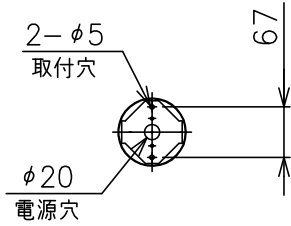

WAO MARKET

260316

同梱品
・取付ネジφ3.8X38mm/2ヶ

注記) 白熱電球使用不可

△ 安全上のご注意

- 一般屋内用器具です。屋外や、水気、湿気のある所には取付け出来ません。絶縁不良による感電・火災の原因となることがあります。
- 天井面取付専用器具です。傾斜天井には取付けないでください。落下のおそれがあります。

15					7	アクセリ-取付筒	SUS	1	メッシュ 生地	器具 タイプ			
14					6	吊りワイヤー	SS	1	φ1.2				
13	アクセリ-フレーム ロング	SUS	40	φ1.0	5	コード	-	1	PVC クリア	使用 光源	E26 LED電球 100Wタイプ (LDA12L-G/100W/2) 12WX1		
12	アクセサリ- 和紙	80	白色 黒紙40枚 文字入40枚	4	ワイヤ-ストッパー	-	1	φ1.2 ワイヤー-用					
11	アクセリ-フレーム ショート	SUS	40	φ1.0	3	固定ネジ	SS	2	M3				
10	クリップ	-	80	アクセサリ-取付用 黒色	2	フランジ	SPC	1	シルバー-色塗装	色種			
9	ソケット	-	1	E26	1	トリツケイタ	SPC	1	メッキ				
8	カバー	硬質ガラス	1	クリア消し	品番	品名	材質	数量	摘要	カタログ 番号	ZETTELZ P/A6 200 1	型番	ZETTELZ/P/A6 /200/1
第三角法		作図	KI	単位	mm	尺度	-	質量	1.8 kg				