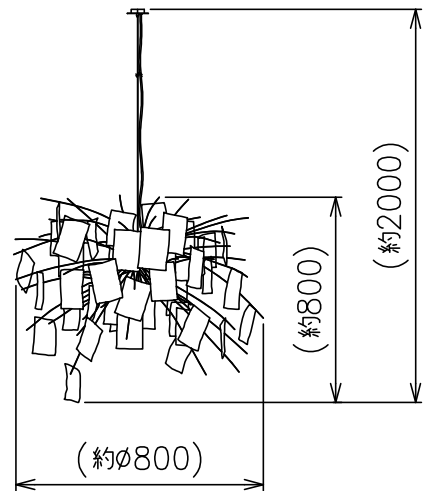

WAO MARKET

260316

同梱品
・取付ネジφ3.8X38mm/2ヶ

注記) 白熱電球使用不可

△ 安全上のご注意

- 一般屋内用器具です。屋外や、水気、湿気のある所には取付け出来ません。絶縁不良による感電・火災の原因となることがあります。
- 天井面取付専用器具です。傾斜天井には取付けないでください。落下のおそれがあります。

15					7	アクセリ-取付筒	SUS	1	メッシュ 生地	器具 タイプ			
14					6	吊りワイヤー	SS	1	φ1.2				
13	アクセリ-フレーム ロング	SUS	40	φ1.0	5	コード	-	1	PVC クリア	使用 光源	E26 LED電球 100Wタイプ (LDA12L-G/100W/2) 12WX1		
12	アクセサリ- 和紙	80	白色 黒紙40枚 文字入40枚	4	ワイヤ-ストッパー	-	1	φ1.2 ワイヤー-用					
11	アクセリ-フレーム ショート	SUS	40	φ1.0	3	固定ネジ	SS	2	M3				
10	クリップ	-	80	アクセサリ-取付用 黒色	2	フランジ	SPC	1	シルバー-色塗装	色種			
9	ソケット	-	1	E26	1	トリツケイタ	SPC	1	メッキ				
8	カバー	硬質ガラス	1	クリア消し	品番	品名	材質	数量	摘要	カタログ 番号	ZETTELZ P/A6 200 1	型番	ZETTELZ/P/A6 /200/1
第三角法		作図	KI	単位	mm	尺度	-	質量	1.8 kg				