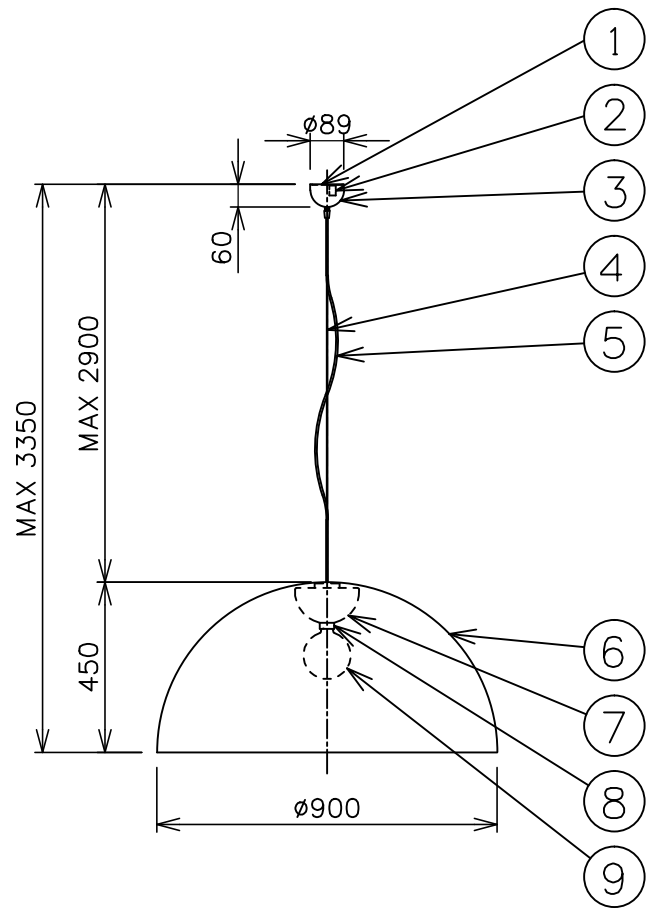

※本品の規格および外観は、改良のため予告なしに変更する事がありますので、あらかじめご了承ください。

oluce

191226

取付面図

⚠ 安全に関するご注意

- ◇ 一般屋内用器具です。
屋外や水気、湿気のある場所では使用しないでください。
絶縁不良による感電の原因となります。
- ◇ 天井面取り付け専用器具です。
- ◇ 器具の取り付けは、天井の強度を確認し、器具の質量に耐えられる所に確実に行ってください。
強度が不足している場合は、補強工事をしてから取り付けてください。
- ◇ 傾斜天井には取り付けないでください。
- ◇ 多灯設置する場合、風などにより器具どうしが当たらないように器具間隔を離してください。
- ◇ 器具が揺れても壁や家具などに接触しない場所に設置してください。

シェードの仕様

| 品名 | 色種① | 色種② | 色種③ |
|---------------|-------------|-------------|-----|
| Sonora 490 | 外側：白色/内側：白色 | 外側：黒色/内側：白色 | 乳白色 |
| Sonora 490/OR | 外側：白色/内側：金箔 | 外側：黒色/内側：金箔 | — |

| | | | | | | | | | | |
|----|------|----|---|-----|-------------|--------|----|---------|--------------------------------|--------|
| 13 | | | | 6 | シェード | アクリル | 1 | ※上記欄参照 | 品名：Sonora 490 490/OR | |
| 12 | | | | 5 | コード | ビニール | 1 | クリア | | |
| 11 | | | | 4 | サスペンションワイヤー | ステンレス | 1 | φ1.2 生地 | デザイン：Vico Magistretti | |
| 10 | | | | 3 | フランジ | 樹脂 | 1 | 白色 | 器具タイプ：屋内用ペンダント | |
| 9 | ランプ | — | 1 | 2 | コネクター | 樹脂 | 1 | — | ランプ：E26 G125 ホワイトボール 150W×1 | |
| 8 | ソケット | 樹脂 | 1 | E26 | 1 | 取付プレート | 鋼板 | 1 | クロームメッキ | |
| 7 | 本体 | 鋼板 | 1 | 白色 | 部番 | 部品名 | 材質 | 数量 | 備考 | 質量：8kg |

単位：mm 第三角法 (JIS A-4)

スタジオノイ株式会社