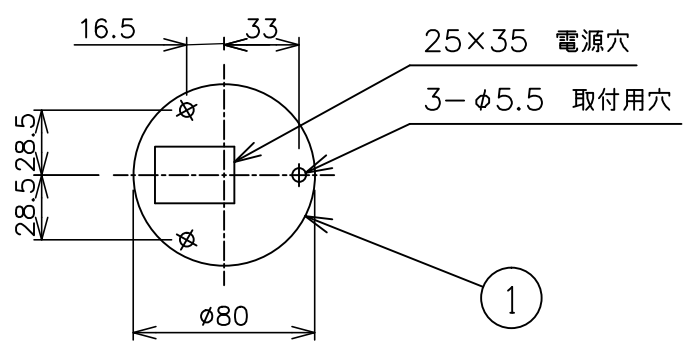

※本品の規格および外観は、改良のため予告なしに変更する事がありますので、あらかじめご了承ください。

oluce

191226

取付面図

⚠ 安全に関するご注意

- ◇ 一般屋内用器具です。
屋外や水気、湿気のある場所では使用しないでください。
絶縁不良による感電の原因となります。
- ◇ 天井面取り付け専用器具です。
- ◇ 器具の取り付けは、天井の強度を確認し、器具の質量に耐えられる所に確実に行ってください。
強度が不足している場合は、補強工事をしてから取り付けてください。
- ◇ 傾斜天井には取り付けないでください。
- ◇ 多灯設置する場合、風などにより器具どうしが当たらないように器具間隔を離してください。
- ◇ 器具が揺れても壁や家具などに接触しない場所に設置してください。

シェードの仕様

| 品名 | 色種① | 色種② | 色種③ |
|---------------|-------------|-------------|-----|
| Sonora 490 | 外側：白色/内側：白色 | 外側：黒色/内側：白色 | 乳白色 |
| Sonora 490/OR | 外側：白色/内側：金箔 | 外側：黒色/内側：金箔 | — |

| | | | | | | | | | | |
|----|------|----|---|-----|-------------|--------|----|---------|--------------------------------|--------|
| 13 | | | | 6 | シェード | アクリル | 1 | ※上記欄参照 | 品名：Sonora 490 490/OR | |
| 12 | | | | 5 | コード | ビニール | 1 | クリア | | |
| 11 | | | | 4 | サスペンションワイヤー | ステンレス | 1 | φ1.2 生地 | デザイン：Vico Magistretti | |
| 10 | | | | 3 | フランジ | 樹脂 | 1 | 白色 | 器具タイプ：屋内用ペンダント | |
| 9 | ランプ | — | 1 | 2 | コネクター | 樹脂 | 1 | — | ランプ：E26 G125 ホワイトボール 150W×1 | |
| 8 | ソケット | 樹脂 | 1 | E26 | 1 | 取付プレート | 鋼板 | 1 | クロームメッキ | |
| 7 | 本体 | 鋼板 | 1 | 白色 | 部番 | 部品名 | 材質 | 数量 | 備考 | 質量：8kg |