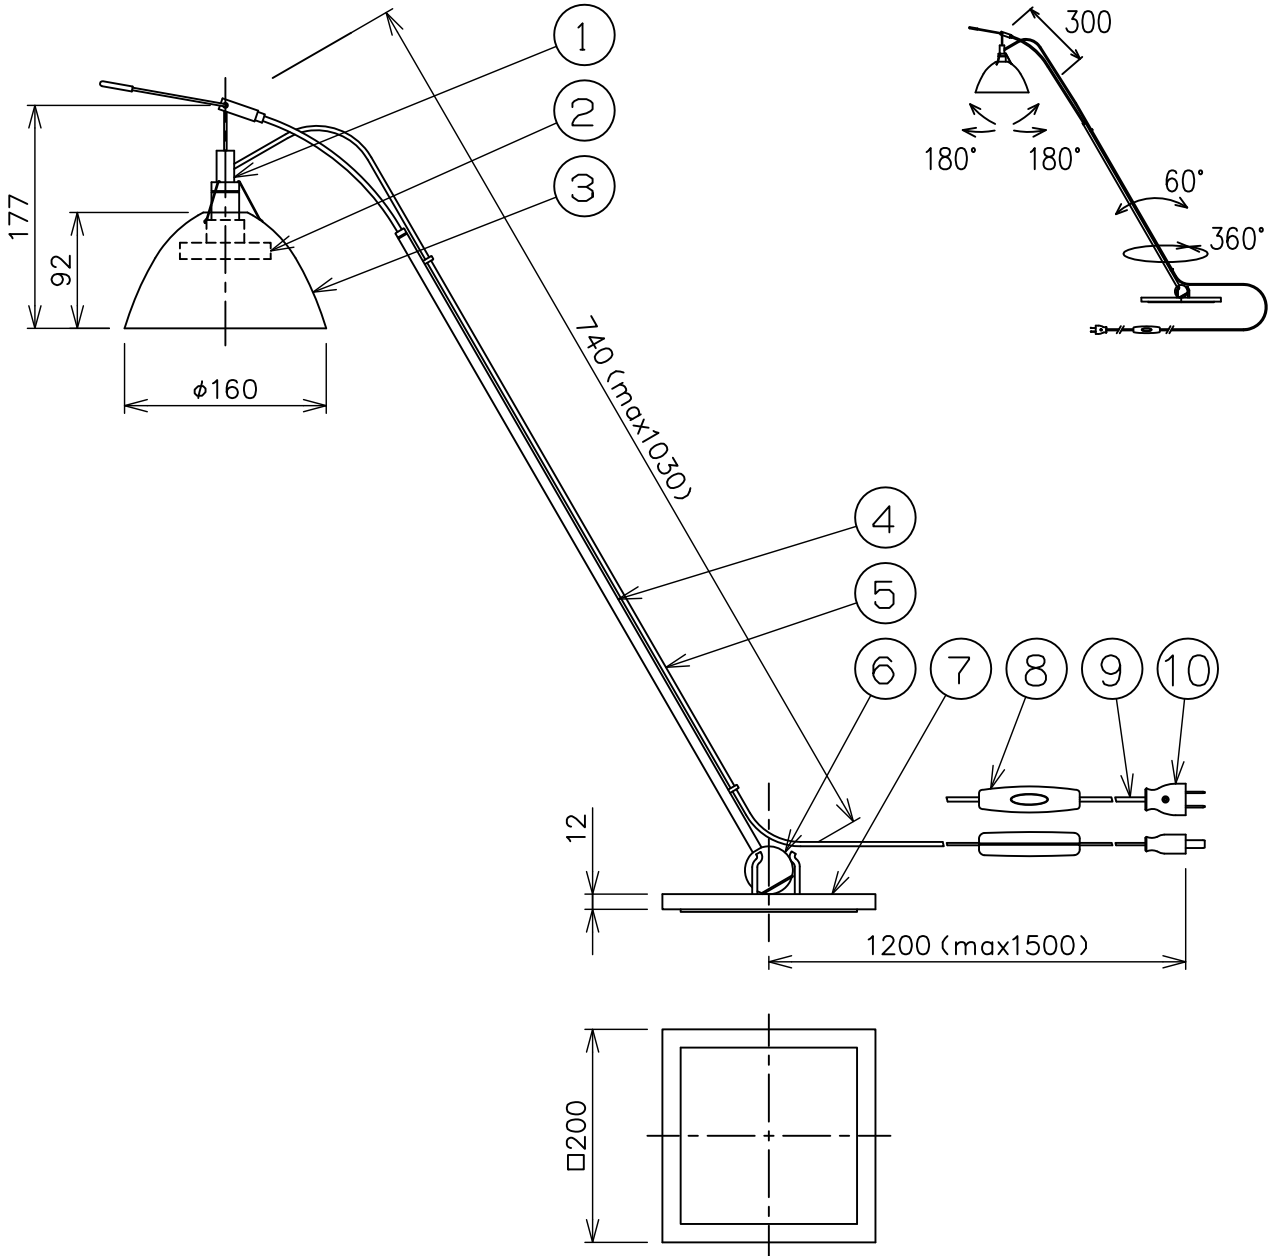

※本品の規格および外観は、改良のため予告なしに変更する事がありますので、あらかじめご了承ください。

INGO MAURER

色種欄

	リフレクター（外側）	ベース
1	ポリッシュアルミ	ポリッシュステンレス
2	マットブラック	マットブラック

※ リフレクターの内側は、梨地仕上げで共通。

⚠ 安全に関するご注意

- ◇ 屋内用器具です。  
屋外や水気、湿気のある所では使用しないでください。  
絶縁不良による感電の原因となります。
- ◇ 不安定な場所で使用しないでください。
- ◇ カーテンの近くや天井と接近させて使用しないでください。  
火災の原因となります。

13				6	ボールジョイント	鉄	1	クロームメッキ	品名： Max.Kugler LED	
12				5	コード	—	1	シルバー色		
11				4	アーム	ｽﾌﾟﾘﾝｸﾞ	1	マットブラック	デザイン：Ingo Maurer & Team	
10	プラグ	樹脂	1	クリア	3	リフレクター	アルミ	1	色種欄参照	器具タイプ：屋内用スタンド
9	スイッチコード	—	1	クリア	2	ランプ	—	1	—	ランプ：LED 15W,1300lm, 3000k,CRI90
8	調光スイッチ	樹脂	1	クリア	1	本体	アルミ	1	マットブラック	
7	ベース	ｽﾌﾟﾘﾝｸﾞ	1	色種欄参照	部番	部 品 名	材質	数量	備 考	質量：3.4kg

単位：mm 第三角法（JIS A-4）

スタジオ ノイ株式会社