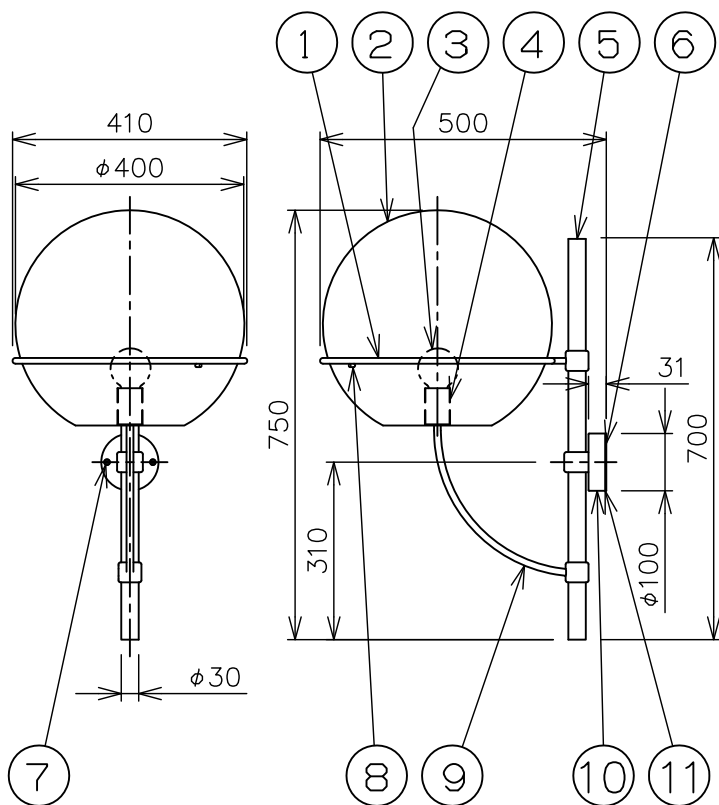

※本品の規格および外観は、改良のため予告なしに変更する事がありますので、あらかじめご了承ください。

oluce

取付面図

⚠ 安全に関するご注意

- ◇ 防雨型器具です。浴室などの湿気の多い場所では使用しないでください。感電、火災の原因となります。
- ◇ 壁面取り付け専用器具です。指定の取付方向に取り付けてください。傾斜している壁には取り付けないでください。指定以外の取り付けは、落下の原因となります。

傾斜のない壁

軸が真っすぐ

- ◇ 取付面に凹凸がある場合、防水用シール剤で平らに仕上げしてからパッキンを取り付けてください。また、取付面が平らにならない場合は、パッキンを被うように防水用シール剤で防水加工してください。指定外の取り付けは絶縁不良による感電の原因となります。

13				6	取付プレート	銅板	1	溶融亜鉛メッキ	品名:	
12				5	支柱	鋼管	1	黒色	Lyndon 160	
11	取付パッキン	ネオプレン	1	黒色	4	ソケット	樹脂	1	黒色	デザイン: Vico Magistretti
10	フランジ	アルミ	1	黒色	3	ランプ	—	1		器具タイプ: 屋外用アウト (防雨型・IP23)
9	アーム	鋼棒	1	黒色	2	グローブ	ポリカーボネート	1	クリア	ランプ: E26 G70 ボール球 60W クリア×1
8	グローブ取付具	樹脂	3	黒色	1	グローブホルダー	鋼棒	1	黒色	
7	フランジ固定ネジ	ステンレス	2	M5×30 皿	部番	部品名	材質	数量	備考	質量: 5.5kg

単位: mm 第三角法 (JIS A-4)

スタジオ ノイ株式会社