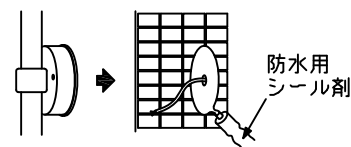

※本品の規格および外観は、改良のため予告なしに変更する事がありますので、あらかじめご了承ください。

oluce

取付面図

⚠ 安全に関するご注意

- ◇ 防雨型器具です。浴室などの湿気の多い場所では使用しないでください。感電、火災の原因となります。
- ◇ 壁面取り付け専用器具です。指定の取付方向に取り付けてください。傾斜している壁には取り付けないでください。指定以外の取り付けは、落下の原因となります。

傾斜のない壁

軸が真っすぐ

- ◇ 取付面に凹凸がある場合、防水用シール剤で平らに仕上げしてからパッキンを取り付けてください。また、取付面が平らにならない場合は、パッキンを被うように防水用シール剤で防水加工してください。指定外の取り付けは絶縁不良による感電の原因となります。

13				6	取付プレート	銅板	1	溶融亜鉛メッキ	品名:	
12				5	支柱	鋼管	1	黒色	Lyndon 160	
11	取付パッキン	ネオプレン	1	黒色	4	ソケット	樹脂	1	黒色	デザイン: Vico Magistretti
10	フランジ	アルミ	1	黒色	3	ランプ	—	1		器具タイプ: 屋外用アウト (防雨型・IP23)
9	アーム	鋼棒	1	黒色	2	グローブ	ポリカーボネート	1	クリア	ランプ: E26 G70 ボール球 60W クリア×1
8	グローブ取付具	樹脂	3	黒色	1	グローブホルダー	鋼棒	1	黒色	
7	フランジ固定ネジ	ステンレス	2	M5×30 皿	部番	部品名	材質	数量	備考	質量: 5.5kg