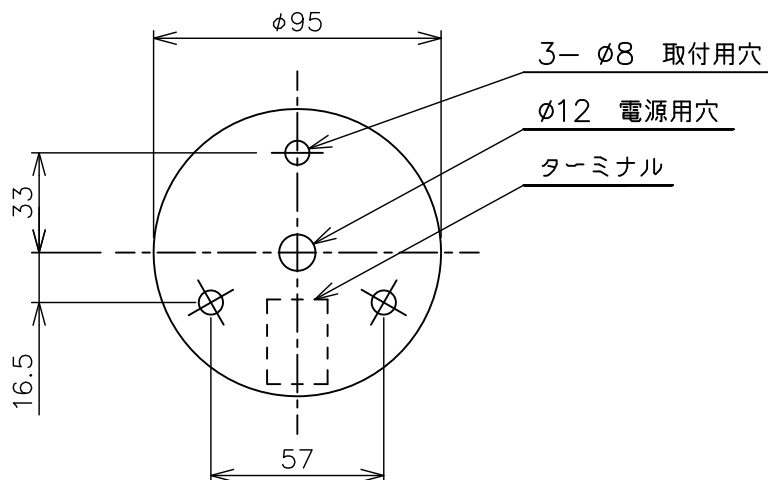

※本品の規格および外観は、改良のため予告なしに変更する事がありますので、あらかじめご了承ください。

oluce

取付面図

⚠ 安全に関するご注意

- ◇ 防雨型器具です。浴室などの湿気の多い場所では使用しないでください。感電、火災の原因となります。
- ◇ 壁面取り付け専用器具です。指定の取付方向に取り付けてください。傾斜している壁には取り付けないでください。指定以外の取り付けは、落下の原因となります。

傾斜のない壁

軸が真っすぐ

- ◇ 取付面に凹凸がある場合、防水用シール剤で平らに仕上げしてからパッキンを取り付けてください。また、取付面が平らにならない場合は、パッキンを被うように防水用シール剤で防水加工してください。指定外の取り付けは絶縁不良による感電の原因となります。

13				6	取付プレート	銅板	1	溶融亜鉛メッキ	品名:	
12				5	支柱	鋼管	1	黒色	Lyndon 160	
11	取付パッキン	ネオプレン	1	黒色	4	ソケット	樹脂	1	黒色	デザイン: Vico Magistretti
10	フランジ	アルミ	1	黒色	3	ランプ	—	1		器具タイプ: 屋外用アウト (防雨型・IP23)
9	アーム	鋼棒	1	黒色	2	グローブ	ポリカーボネート	1	クリア	ランプ: E26 G70 ボール球 60W クリア×1
8	グローブ取付具	樹脂	3	黒色	1	グローブホルダー	鋼棒	1	黒色	
7	フランジ固定ネジ	ステンレス	2	M5×30 皿	部番	部品名	材質	数量	備考	質量: 5.5kg