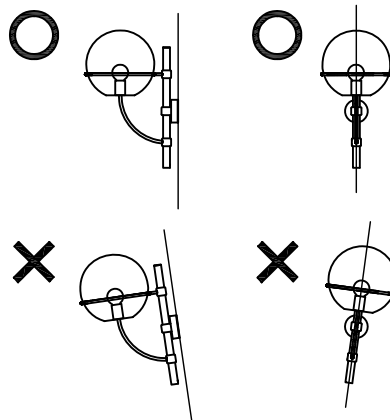

※本品の規格および外観は、改良のため予告なしに変更する事がありますので、あらかじめご了承ください。

oluce

取付面図

⚠ 安全に関するご注意

- ◇ 防雨型器具です。浴室などの湿気の多い場所では使用しないでください。感電、火災の原因となります。
- ◇ 壁面取り付け専用器具です。指定の取付方向に取り付けてください。傾斜している壁には取り付けないでください。指定以外の取り付けは、落下の原因となります。

傾斜のない壁

軸が真っすぐ

- ◇ 取付面に凹凸がある場合、防水用シール剤で平らに仕上げしてからパッキンを取り付けてください。また、取付面が平らにならない場合は、パッキンを被うように防水用シール剤で防水加工してください。指定外の取り付けは絶縁不良による感電の原因となります。

13				6	取付プレート	銅板	1	溶融亜鉛メッキ	品名:	
12				5	支柱	鋼管	1	黒色	Lyndon 160	
11	取付パッキン	ネオプレン	1	黒色	4	ソケット	樹脂	1	黒色	デザイン: Vico Magistretti
10	フランジ	アルミ	1	黒色	3	ランプ	—	1		器具タイプ: 屋外用アウト (防雨型・IP23)
9	アーム	鋼棒	1	黒色	2	グローブ	ポリカーボネート	1	クリア	ランプ: E26 G70 ボール球 60W クリア×1
8	グローブ取付具	樹脂	3	黒色	1	グローブホルダー	鋼棒	1	黒色	
7	フランジ固定ネジ	ステンレス	2	M5×30 皿	部番	部品名	材質	数量	備考	質量: 5.5kg