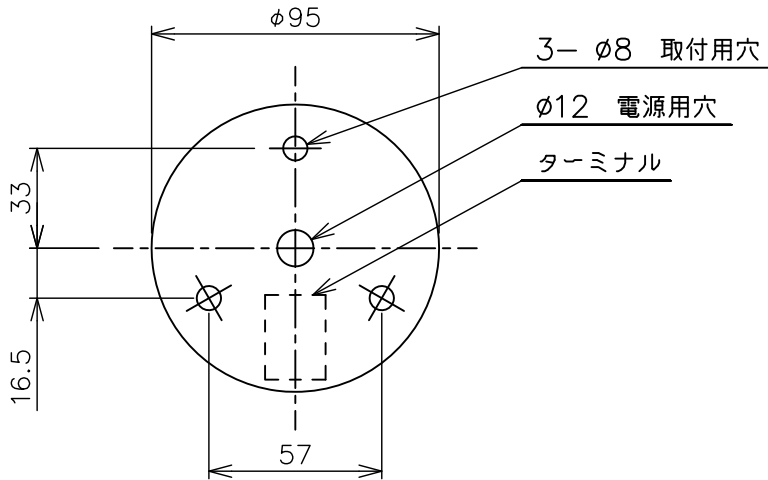

※本品の規格および外観は、改良のため予告なしに変更する事がありますので、あらかじめご了承ください。

oluce

取付面図

⚠ 安全に関するご注意

- ◇ 防雨型器具です。浴室などの湿気の多い場所では使用しないでください。感電、火災の原因となります。
- ◇ 壁面取り付け専用器具です。指定の取付方向に取り付けてください。傾斜している壁には取り付けないでください。指定以外の取り付けは、落下の原因となります。

傾斜のない壁

軸が真っすぐ

- ◇ 取付面に凹凸がある場合、防水用シール剤で平らに仕上げしてからパッキンを取り付けてください。また、取付面が平らにならない場合は、パッキンを被うように防水用シール剤で防水加工してください。指定外の取り付けは絶縁不良による感電の原因となります。

13				6	取付プレート	銅板	1	溶融亜鉛メッキ	品名:
12				5	支柱	鋼管	1	黒色	Lyndon 160/M
11	取付パッキン	ネオプレン	1	黒色	4	ソケット	樹脂	1	黒色
10	フランジ	アルミ	1	黒色	3	ランプ	—	1	デザイン: Vico Magistretti
9	アーム	鋼棒	1	黒色	2	グローブ	ポリカーボネート	1	クリア
8	グローブ取付具	樹脂	3	黒色	1	グローブホルダー	鋼棒	1	黒色
7	フランジ固定ネジ	ステンレス	2	M5×30 皿	部番	部品名	材質	数量	備考
									質量: 3.2kg
									ランプ: E26 G70ボール球 60W クリア×1
									器具タイプ: 屋外用アウト (防雨型・IP23)