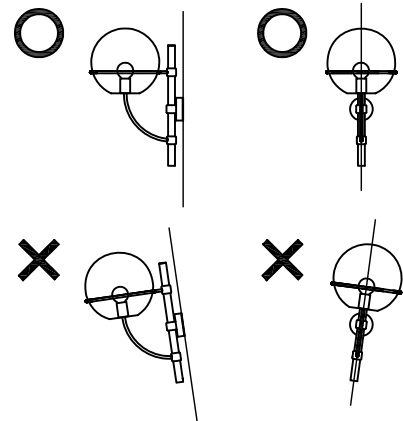

※本品の規格および外観は、改良のため予告なしに変更する事がありますので、あらかじめご了承ください。

oluce

取付面図

⚠ 安全に関するご注意

- ◇ 防雨型器具です。浴室などの湿気の多い場所では使用しないでください。感電、火災の原因となります。
- ◇ 壁面取り付け専用器具です。指定の取付方向に取り付けてください。傾斜している壁には取り付けないでください。指定以外の取り付けは、落下の原因となります。

傾斜のない壁

軸が真っすぐ

- ◇ 取付面に凹凸がある場合、防水用シール剤で平らに仕上げしてからパッキンを取り付けてください。また、取付面が平らにならない場合は、パッキンを被うように防水用シール剤で防水加工してください。指定外の取り付けは絶縁不良による感電の原因となります。

13				6	取付プレート	銅板	1	溶融亜鉛メッキ	品名:
12				5	支柱	鋼管	1	黒色	Lyndon 160/M
11	取付パッキン	ネオプレン	1	黒色	4	ソケット	樹脂	1	黒色
10	フランジ	アルミ	1	黒色	3	ランプ	—	1	デザイン: Vico Magistretti
9	アーム	鋼棒	1	黒色	2	グローブ	ポリカーボネート	1	クリア
8	グローブ取付具	樹脂	3	黒色	1	グローブホルダー	鋼棒	1	黒色
7	フランジ固定ネジ	ステンレス	2	M5×30 皿	部番	部品名	材質	数量	備考
									質量: 3.2kg
									ランプ: E26 G70ボール球 60W クリア×1
									器具タイプ: 屋外用アウト (防雨型・IP23)