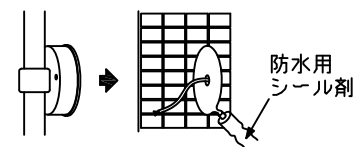

※本品の規格および外観は、改良のため予告なしに変更する事がありますので、あらかじめご了承ください。

oluce

取付面図

⚠ 安全に関するご注意

- ◇ 防雨型器具です。浴室などの湿気の多い場所では使用しないでください。感電、火災の原因となります。
- ◇ 壁面取り付け専用器具です。指定の取付方向に取り付けてください。傾斜している壁には取り付けないでください。指定以外の取り付けは、落下の原因となります。

傾斜のない壁

軸が真っすぐ

- ◇ 取付面に凹凸がある場合、防水用シール剤で平らに仕上げしてからパッキンを取り付けてください。また、取付面が平らにならない場合は、パッキンを被うように防水用シール剤で防水加工してください。指定外の取り付けは絶縁不良による感電の原因となります。

13				6	取付プレート	銅板	1	溶融亜鉛メッキ	品名:
12				5	支柱	鋼管	1	黒色	Lyndon 160/M
11	取付パッキン	ネオプレン	1	黒色	4	ソケット	樹脂	1	黒色
10	フランジ	アルミ	1	黒色	3	ランプ	—	1	デザイン: Vico Magistretti
9	アーム	鋼棒	1	黒色	2	グローブ	ポリカーボネート	1	クリア
8	グローブ取付具	樹脂	3	黒色	1	グローブホルダー	鋼棒	1	黒色
7	フランジ固定ネジ	ステンレス	2	M5×30 皿	部番	部品名	材質	数量	備考
									質量: 3.2kg
									ランプ: E26 G70ボール球 60W クリア×1
									器具タイプ: 屋外用アウト (防雨型・IP23)