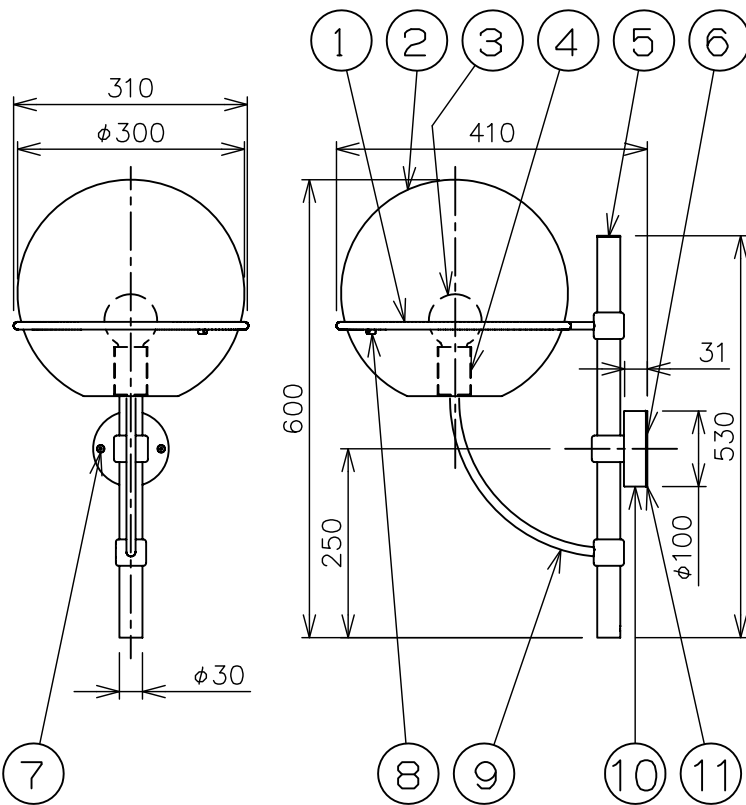

※本品の規格および外観は、改良のため予告なしに変更する事がありますので、あらかじめご了承ください。

oluce

取付面図

⚠ 安全に関するご注意

- ◇ 防雨型器具です。浴室などの湿気の多い場所では使用しないでください。感電、火災の原因となります。
- ◇ 壁面取り付け専用器具です。指定の取付方向に取り付けてください。傾斜している壁には取り付けないでください。指定以外の取り付けは、落下の原因となります。

傾斜のない壁

軸が真っすぐ

- ◇ 取付面に凹凸がある場合、防水用シール剤で平らに仕上げしてからパッキンを取り付けてください。また、取付面が平らにならない場合は、パッキンを被うように防水用シール剤で防水加工してください。指定外の取り付けは絶縁不良による感電の原因となります。

13				6	取付プレート	銅板	1	溶融亜鉛メッキ	品名:
12				5	支柱	鋼管	1	黒色	Lyndon 160/M
11	取付パッキン	ネオプレン	1	黒色	4	ソケット	樹脂	1	黒色
10	フランジ	アルミ	1	黒色	3	ランプ	—	1	デザイン: Vico Magistretti
9	アーム	鋼棒	1	黒色	2	グローブ	ポリカーボネート	1	クリア
8	グローブ取付具	樹脂	3	黒色	1	グローブホルダー	鋼棒	1	黒色
7	フランジ固定ネジ	ステンレス	2	M5×30 皿	部番	部品名	材質	数量	備考
									質量: 3.2kg
									ランプ: E26 G70ボール球 60W クリア×1
									器具タイプ: 屋外用アウト (防雨型・IP23)

単位: mm 第三角法 (JIS A-4)

スタジオ ノイ株式会社