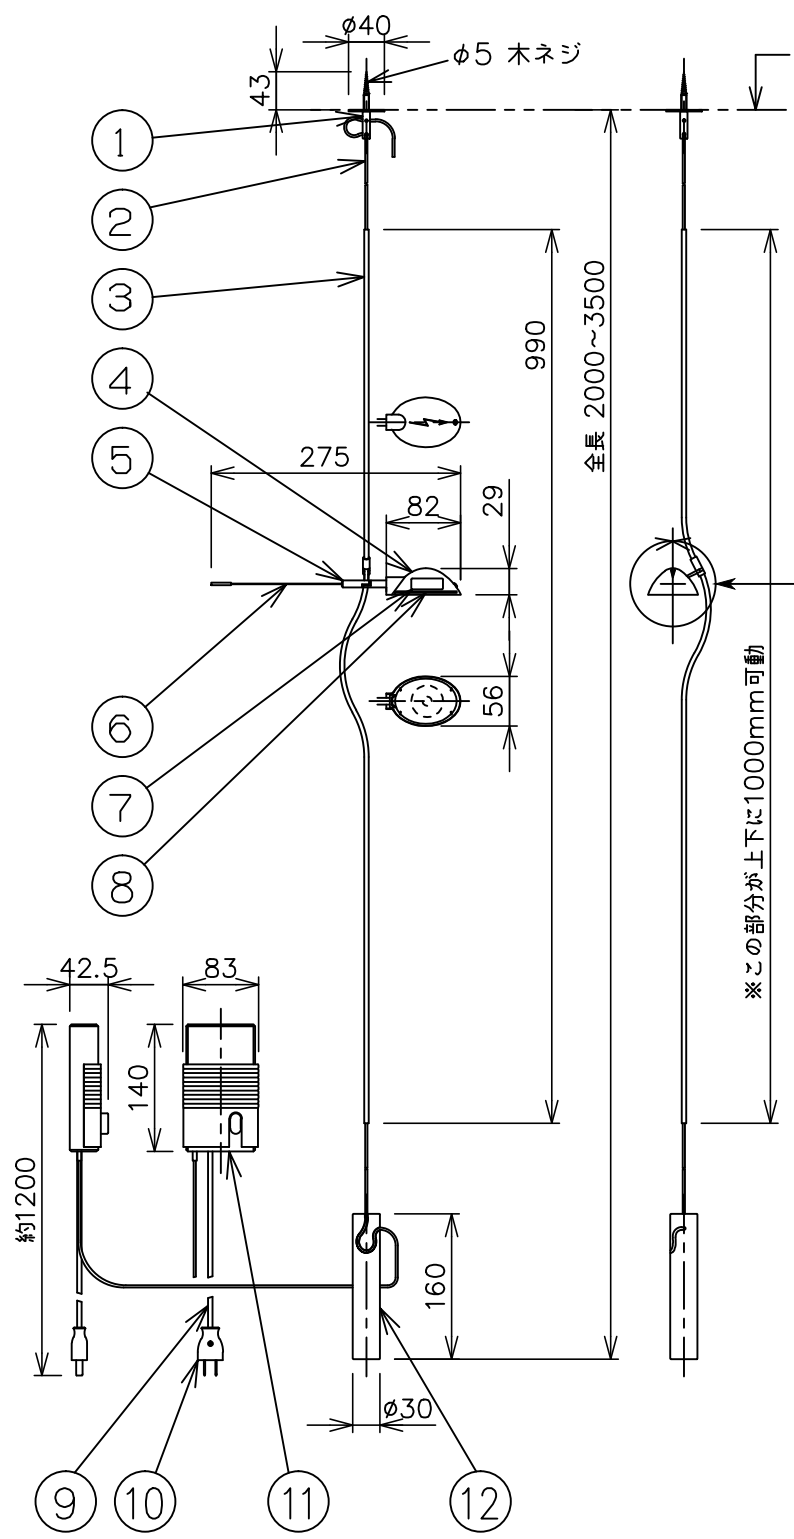

※本品の規格および外観は、改良のため予告なしに変更する事がありますので、あらかじめご了承ください。

INGO MAURER

191129

天井

リフレクターが360°首振り可能

※この部分が上下に1000mm可動

器具仕様

- ◇トランス内蔵
- ◇調光スイッチ付
- ◇本体の高さ調整が可能
- ◇本体の首振りが可能

⚠ 安全に関するご注意

- ◇ 一般屋内用器具です。屋外や水気、湿気のある場所では使用しないでください。絶縁不良による感電の原因となります。
- ◇ 天井面取り付け専用器具です。
- ◇ 器具の取り付けは、天井の強度を確認し、器具の質量に耐えられる所に確実に行ってください。強度が不足している場合は、補強工事をしてから取り付けてください。
- ◇ 傾斜天井には取り付けないでください。
- ◇ 多灯設置する場合、風などにより器具どうしが当たらないように器具間隔を離してください。
- ◇ 器具が揺れても壁や家具などに接触しない場所に設置してください。

使用ランプ	入力電圧	周波数	消費電力	全光束	色温度	演色性	ランプ寿命
LED (器具一体モジュール)	AC 100V	50Hz/60Hz	6.1W	700 lm	2,700K	CRI 90	25,000h

部番	部品名	材質	数量	備考	
13				品名: Hot Achille LED	
12	ウエイト	鋼	1		生地
11	調光スイッチ	樹脂	1	黒色、トランス内蔵	デザイン: Ingo Maurer & Team
10	電源プラグ	樹脂	1	黒色	器具タイプ: 屋内用ペンダント
9	電源コード	ビニール	1	黒色	ランプ: LED 6.1W
8	カバー	ガラス	1	フロスト	※ 上記欄参照
7	LEDモジュール		1	白色	質量: 1.5kg