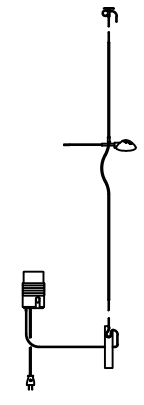

※本品の規格および外観は、改良のため予告なしに変更する事がありますので、あらかじめご了承ください。

INGO MAURER

191129

天井

リフレクターが360°首振り可能

※この部分が上下に1000mm可動

器具仕様

- ◇トランス内蔵
- ◇調光スイッチ付
- ◇本体の高さ調整が可能
- ◇本体の首振りが可能

⚠ 安全に関するご注意

- ◇ 一般屋内用器具です。屋外や水気、湿気のある場所では使用しないでください。絶縁不良による感電の原因となります。
- ◇ 天井面取り付け専用器具です。
- ◇ 器具の取り付けは、天井の強度を確認し、器具の質量に耐えられる所に確実に行ってください。強度が不足している場合は、補強工事をしてから取り付けてください。
- ◇ 傾斜天井には取り付けないでください。
- ◇ 多灯設置する場合、風などにより器具どうしが当たらないように器具間隔を離してください。
- ◇ 器具が揺れても壁や家具などに接触しない場所に設置してください。

使用ランプ	入力電圧	周波数	消費電力	全光束	色温度	演色性	ランプ寿命
LED (器具一体モジュール)	AC 100V	50Hz/60Hz	6.1W	700 lm	2,700K	CRI 90	25,000h

部番	部品名	材質	数量	備考	
13				品名: Hot Achille LED	
12	ウエイト	鋼	1		生地
11	調光スイッチ	樹脂	1	黒色、トランス内蔵	デザイン: Ingo Maurer & Team
10	電源プラグ	樹脂	1	黒色	器具タイプ: 屋内用ペンダント
9	電源コード	ビニール	1	黒色	ランプ: LED 6.1W
8	カバー	ガラス	1	フロスト	※ 上記欄参照
7	LEDモジュール		1	白色	質量: 1.5kg