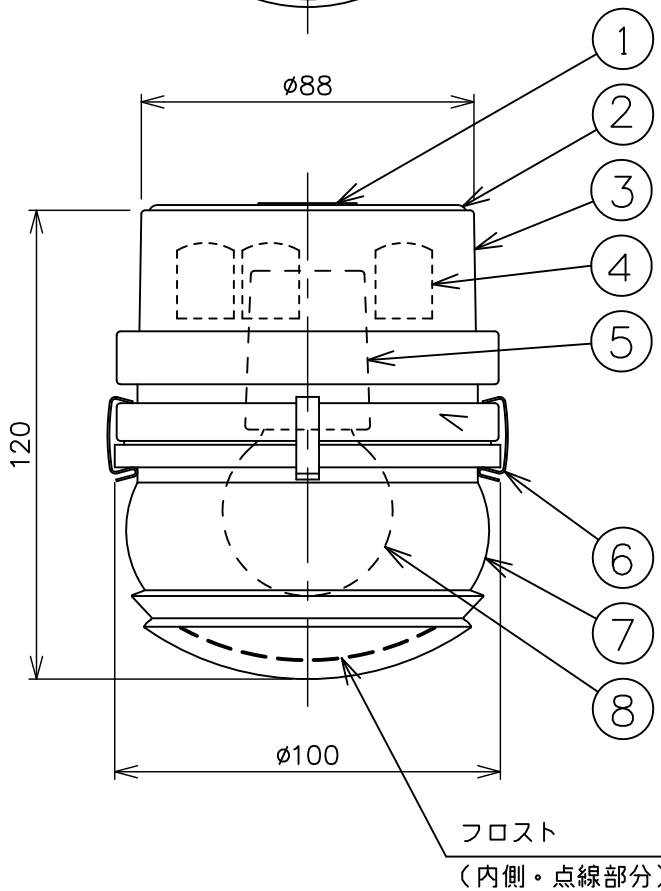

※本品の規格および外観は、改良のため予告なしに変更する事がありますので、あらかじめご了承ください。

**oluce**

シーリングライトとして使用時

ウォールランプとして使用時

器具仕様

- ◇ 防沫型 (IP44)  
※軒下などの、雨ざらしにならない屋外での使用が可能。  
※防沫型は塗装仕上げの製品で、クロームメッキ仕上は、屋内使用に限る。

安全に関するご注意

- ◇ 屋内と屋外、兼用の器具です。水気や湿気が多い場所では使用しないでください。絶縁不良による感電の原因となります。
- ◇ 壁または天井に取り付けが可能です。
- ◇ 器具の取り付けは、取り付ける場所の強度を確認し器具の質量に耐えられる所に確実に行ってください。強度が不足している場合は、補強工事をしてから取り付けてください。

色種欄 (本体)

色・仕上	ブラック/ホワイト/グレー 塗装	クロームメッキ
使用条件	防沫型 (IP44)	屋内用

13				6	クリップ	ステンス	4	生地	品名: Fresnel 1148
12				5	ソケット	磁器	1	E14	
11				4	コネクター	樹脂	3	電源用/アース用	デザイン: Joe Colombo
10				3	本体	アルミダイキャスト	1	※色種欄参照	器具タイプ: 屋内用/屋外用
9				2	パッキン	ゴム	1	黒色	ランプ: E14 白熱電球 40W クリア×1
8	ランプ	—	1	1	ゴムブッシング	ゴム	1	黒色	
7	シェード	ガラス	1		クリア一部フロスト	部番			質量: 1.0kg

単位 : mm 第三角法 (JIS A-4)

スタジオノイ株式会社

190718