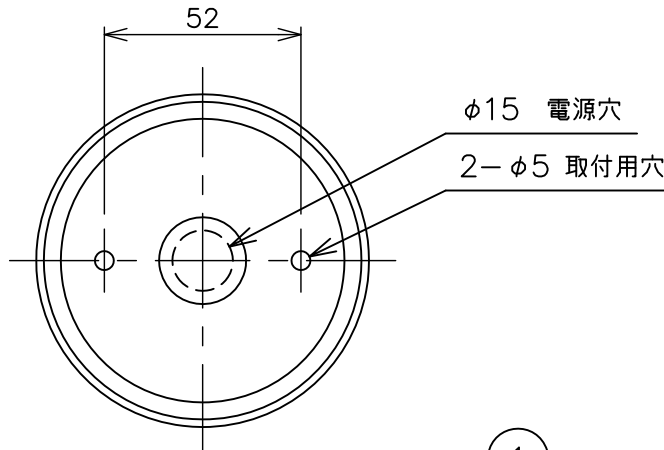

※本品の規格および外観は、改良のため予告なしに変更する事がありますので、あらかじめご了承ください。

**oluce**

シーリングライトとして使用時

ウォールランプとして使用時

器具仕様

- ◇ 防沫型 (IP44)  
※軒下などの、雨ざらしにならない屋外での使用が可能。  
※防沫型は塗装仕上げの製品で、クロームメッキ仕上は、屋内使用に限る。

安全に関するご注意

- ◇ 屋内と屋外、兼用の器具です。水気や湿気が多い場所では使用しないでください。絶縁不良による感電の原因となります。
- ◇ 壁または天井に取り付けが可能です。
- ◇ 器具の取り付けは、取り付ける場所の強度を確認し器具の質量に耐えられる所に確実に行ってください。強度が不足している場合は、補強工事をしてから取り付けてください。

色種欄 (本体)

色・仕上	ブラック/ホワイト/グレー 塗装	クロームメッキ
使用条件	防沫型 (IP44)	屋内用

13				6	クリップ	ステンス	4	生地	品名: Fresnel 1148
12				5	ソケット	磁器	1	E14	
11				4	コネクター	樹脂	3	電源用/アース用	デザイン: Joe Colombo
10				3	本体	アルミダイキャスト	1	※色種欄参照	器具タイプ: 屋内用/屋外用
9				2	パッキン	ゴム	1	黒色	ランプ: E14 白熱電球 40W クリア×1
8	ランプ	—	1	1	ゴムブッシング	ゴム	1	黒色	
7	シェード	ガラス	1		クリア一部フロスト	部番			質量: 1.0kg