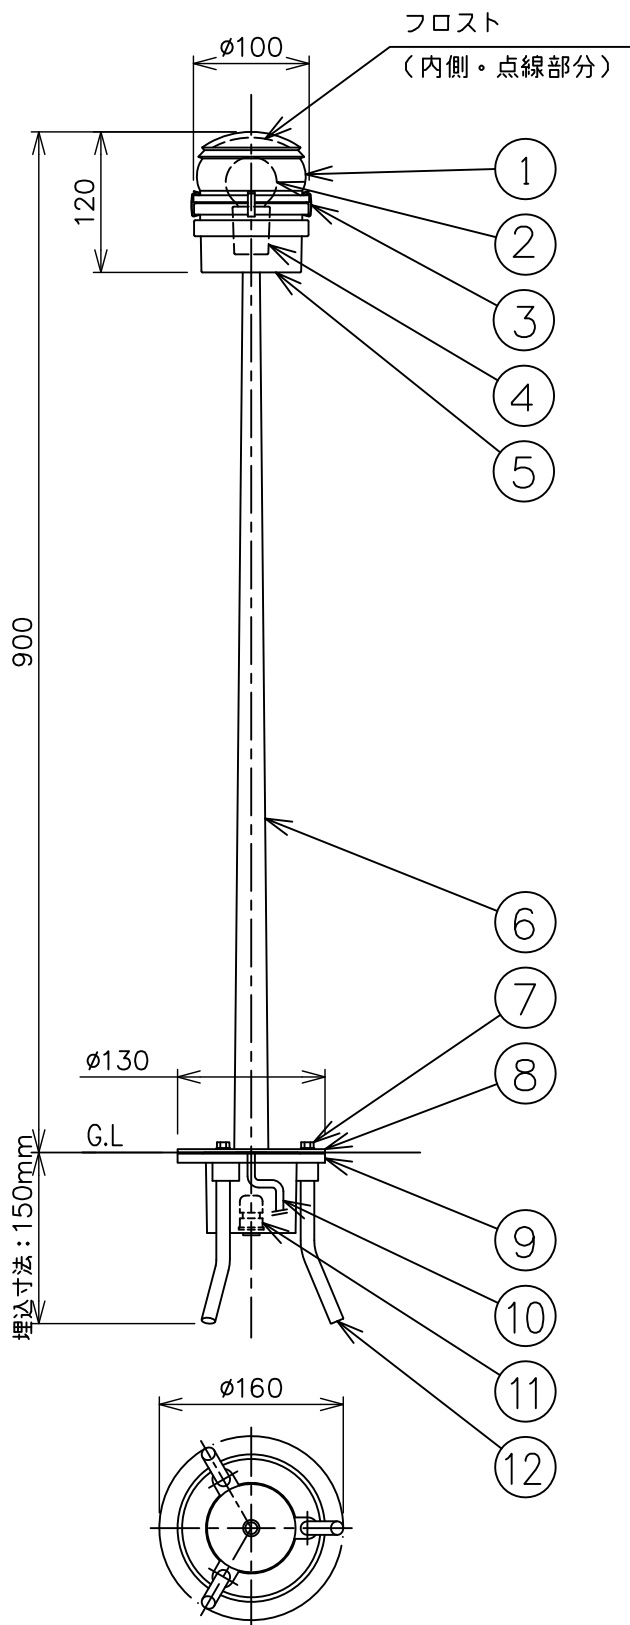

※本品の規格および外観は、改良のため予告なしに変更する事がありますので、あらかじめご了承ください。

oluce

器具仕様

- ◇ 防水器具 (IP45)
- ◇ 器具内での送り配線は不可。

⚠ 安全に関するご注意

- ◇ 防水器具ですが、風呂場等の湿気の多い場所では使用しないでください。絶縁不良による感電の原因となります。
- ◇ 振動や衝撃のある場所、冠水のおそれのある場所には取り付けしないでください。落下・感電・火災の原因となります。
- ◇ 支柱等は器具質量や風圧力に耐える場所に設置してください。設置に不備がありますと支柱が倒れ、器具落下の原因となります。

13				6	支柱	アルミ	1	黒色塗装	品名： Fresnel 1148/EL
12	脚	鋼	3	垂鉛メッキ	5	本体	1	黒色塗装	
11	ケーブルグランド	樹脂	1	白色	4	ソケット	1	E14	デザイン：Joe Colombo
10	コード	—	1	3芯キャパコード	3	クリップ	4	生地	器具タイプ：屋外用ポラードライト
9	固定具	樹脂	1	アイボリー色	2	ランプ	1		ランプ：
8	ベースプレート	鋼板	1	黒色塗装	1	シェード	1	クリア、一部フロスト	E14 白熱電球 40W クリア×1
7	取付ボルト	ステンレス	3	M5	部番	部品名	材質	数量	備考
									質量：5.9kg

単位：mm 第三角法 (JIS A-4)

スタジオノイ株式会社