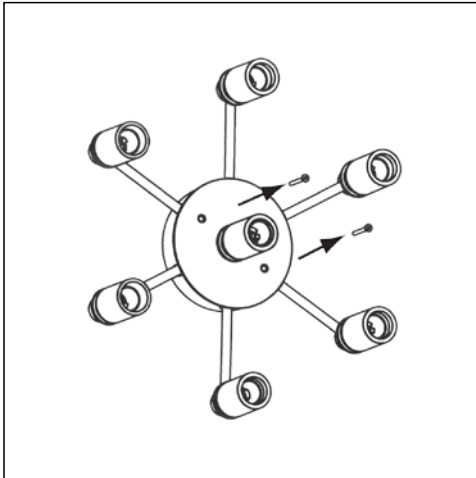

http://www.oluca.com - e-mail : info@oluca.com

fig. 1

fig. 2

使用電球

103-LED電球 G50シルバー球 30W形 (E14) × 3

123-LED電球 G50シルバー球 30W形 (E14) × 3

173-LED電球 G50シルバー球 30W形 (E14) × 4

重要

- 安全と正しい組み立てのために、図を参考に順番通りに組み立ててください。
- 壁への取付けは壁の電源を切ってから行ってください。
- お掃除に洗剤は使わないで下さい。
- 照明器具は可燃性のない場所に取付けてください。

fig. 3

fig. 4

取付け方法

1. 取付けプレートを天井に固定します。(fig 3)
2. 器具側と一次側を結線します。(fig 4)
3. 器具を元のように組立ててしっかりと固定します。(fig 5)
4. ガラスシェードを本体に取り付けます。(fig 6)