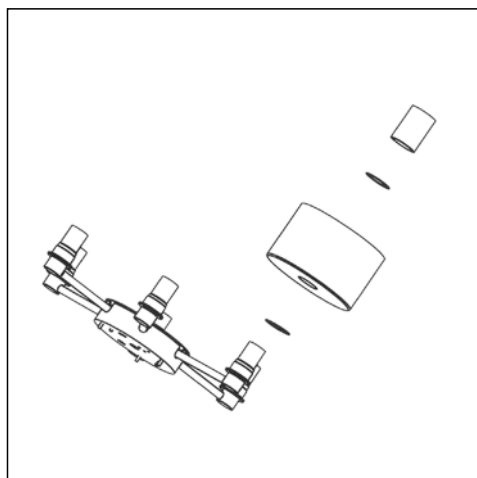

fig. 6

オルーチェ 日本総代理店

StudioNOI
スタジオノイ株式会社

107-0062 東京都港区南青山 2-18-2

竹中ツインビル Bwing 2F

Tel. 03-5843-0260 Fax 03-5843-02

studio-noi.com