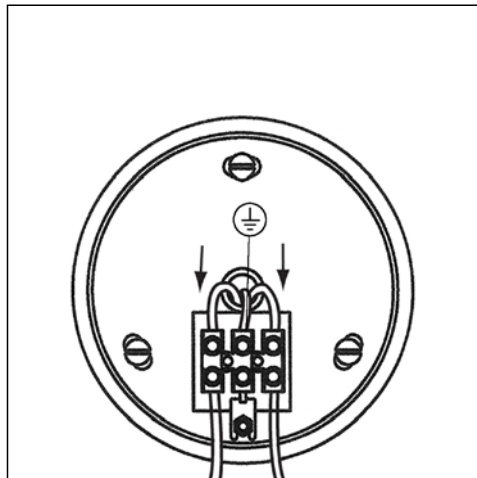

http://www.oluca.com - e-mail : info@oluca.com

fig. 1

fig. 2

使用電球

103-LED電球 G50シルバー球 30W形 (E14) × 3

123-LED電球 G50シルバー球 30W形 (E14) × 3

173-LED電球 G50シルバー球 30W形 (E14) × 4

重要

- 安全と正しい組み立てのために、図を参考に順番通りに組み立ててください。
- 壁への取付けは壁の電源を切ってから行ってください。
- お掃除に洗剤は使わないで下さい。
- 照明器具は可燃性のない場所に取付けてください。

fig. 3

fig. 4

取付け方法

1. 取付けプレートを天井に固定します。(fig 3)
2. 器具側と一次側を結線します。(fig 4)
3. 器具を元のように組立ててしっかりと固定します。(fig 5)
4. ガラスシェードを本体に取り付けます。(fig 6)