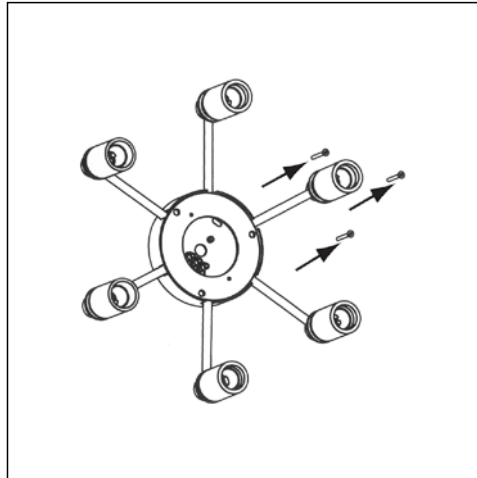

http://www.oluca.com - e-mail : info@oluca.com

fig. 1

fig. 2

使用電球

103-LED電球 G50シルバー球 30W形 (E14) × 3

123-LED電球 G50シルバー球 30W形 (E14) × 3

173-LED電球 G50シルバー球 30W形 (E14) × 4

重要

- 安全と正しい組み立てのために、図を参考に順番通りに組み立ててください。
- 壁への取付けは壁の電源を切ってから行ってください。
- お掃除に洗剤は使わないで下さい。
- 照明器具は可燃性のない場所に取付けてください。

fig. 3

fig. 4

取付け方法

1. 取付けプレートを天井に固定します。(fig 3)
2. 器具側と一次側を結線します。(fig 4)
3. 器具を元のように組立ててしっかりと固定します。(fig 5)
4. ガラスシェードを本体に取り付けます。(fig 6)