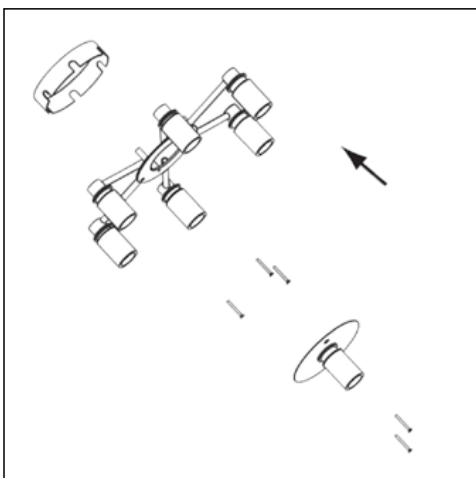

- 安全と正しい組み立てのために、図を参考に順番通りに組み立ててください。
- 壁への取付けは壁の電源を切ってから行ってください。
- お掃除に洗剤は使わないで下さい。
- 照明器具は可燃性のない場所に取付けてください。

fig. 3

fig. 4

取付け方法

1. 取付けプレートを天井に固定します。(fig 3)
2. 器具側と一次側を結線します。(fig 4)
3. 器具を元のように組立ててしっかりと固定します。(fig 5)
4. ガラスシェードを本体に取り付けます。(fig 6)