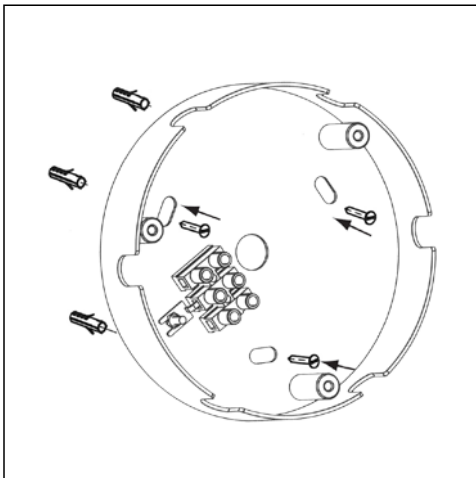

http://www.oluca.com - e-mail : info@oluca.com

fig. 1

fig. 2

使用電球

103-LED電球 G50シルバー球 30W形 (E14) × 3

123-LED電球 G50シルバー球 30W形 (E14) × 3

173-LED電球 G50シルバー球 30W形 (E14) × 4

重要

- 安全と正しい組み立てのために、図を参考に順番通りに組み立ててください。
- 壁への取付けは壁の電源を切ってから行ってください。
- お掃除に洗剤は使わないで下さい。
- 照明器具は可燃性のない場所に取付けてください。

fig. 3

fig. 4

取付け方法

1. 取付けプレートを天井に固定します。(fig 3)
2. 器具側と一次側を結線します。(fig 4)
3. 器具を元のように組立ててしっかりと固定します。(fig 5)
4. ガラスシェードを本体に取り付けます。(fig 6)