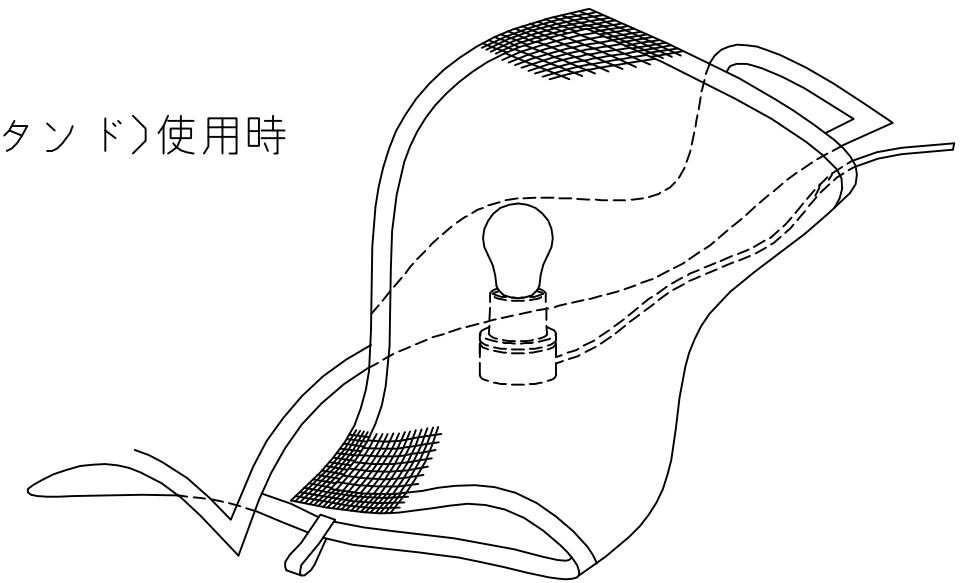

壁掛け型(ブラケット)使用时

置き型(スタンド)使用时

14					9				4	シェード	布	1	グラスファイバー製 白色	適合ランプ	E26 普通ランプ 30W	
13					8				3	ソケット	樹脂	1	E27	品名	Delight	
12					7				2	ソケットカバー	樹脂	1	黒色		Ingo Maurer	studioNOI スタジオ ノイ株式会社
11					6	コード	ビニール	1	白色	1	ランプ	1	E26 普通ランプ 30W	重量		
10					5	中間スイッチ	樹脂	1	ON-OFF 白色	品番	品名	材質	数	適要	尺度	1/5