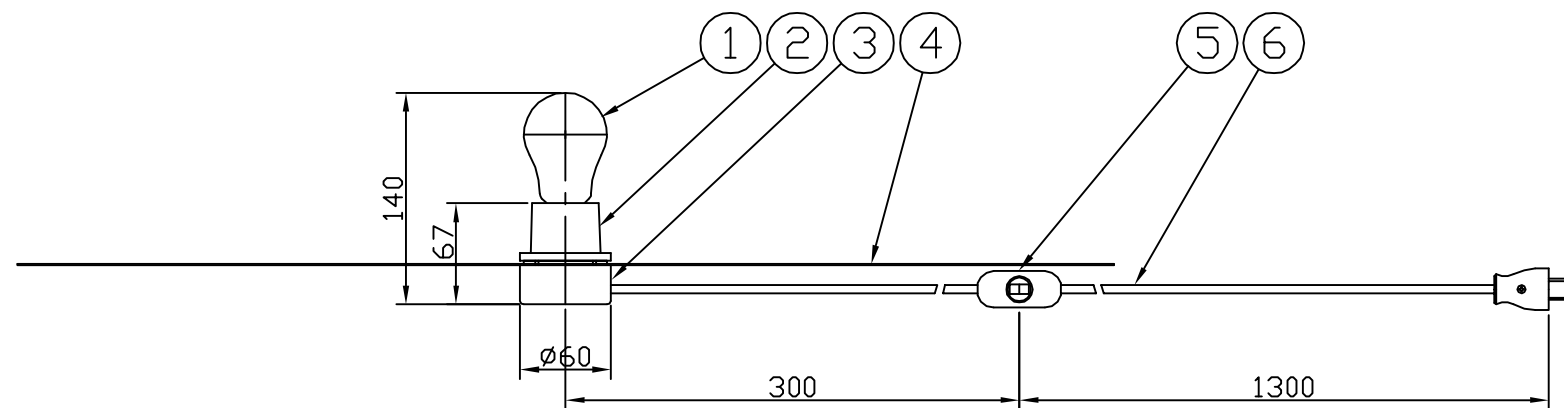

壁掛け型(ブラケット)使用时

置き型(スタンド)使用时

14					9				4	シェード	布	1	グラスファイバー製 白色	適合ランプ	E26 普通ランプ 30W	
13					8				3	ソケット	樹脂	1	E27	品名	Delight	
12					7				2	ソケットカバー	樹脂	1	黒色		Ingo Maurer	studioNOI スタジオ ノイ株式会社
11					6	コード	ビニール	1	白色	1	ランプ	1	E26 普通ランプ 30W	重量		
10					5	中間スイッチ	樹脂	1	ON-OFF 白色	品番	品名	材質	数	適要	尺度	1/5