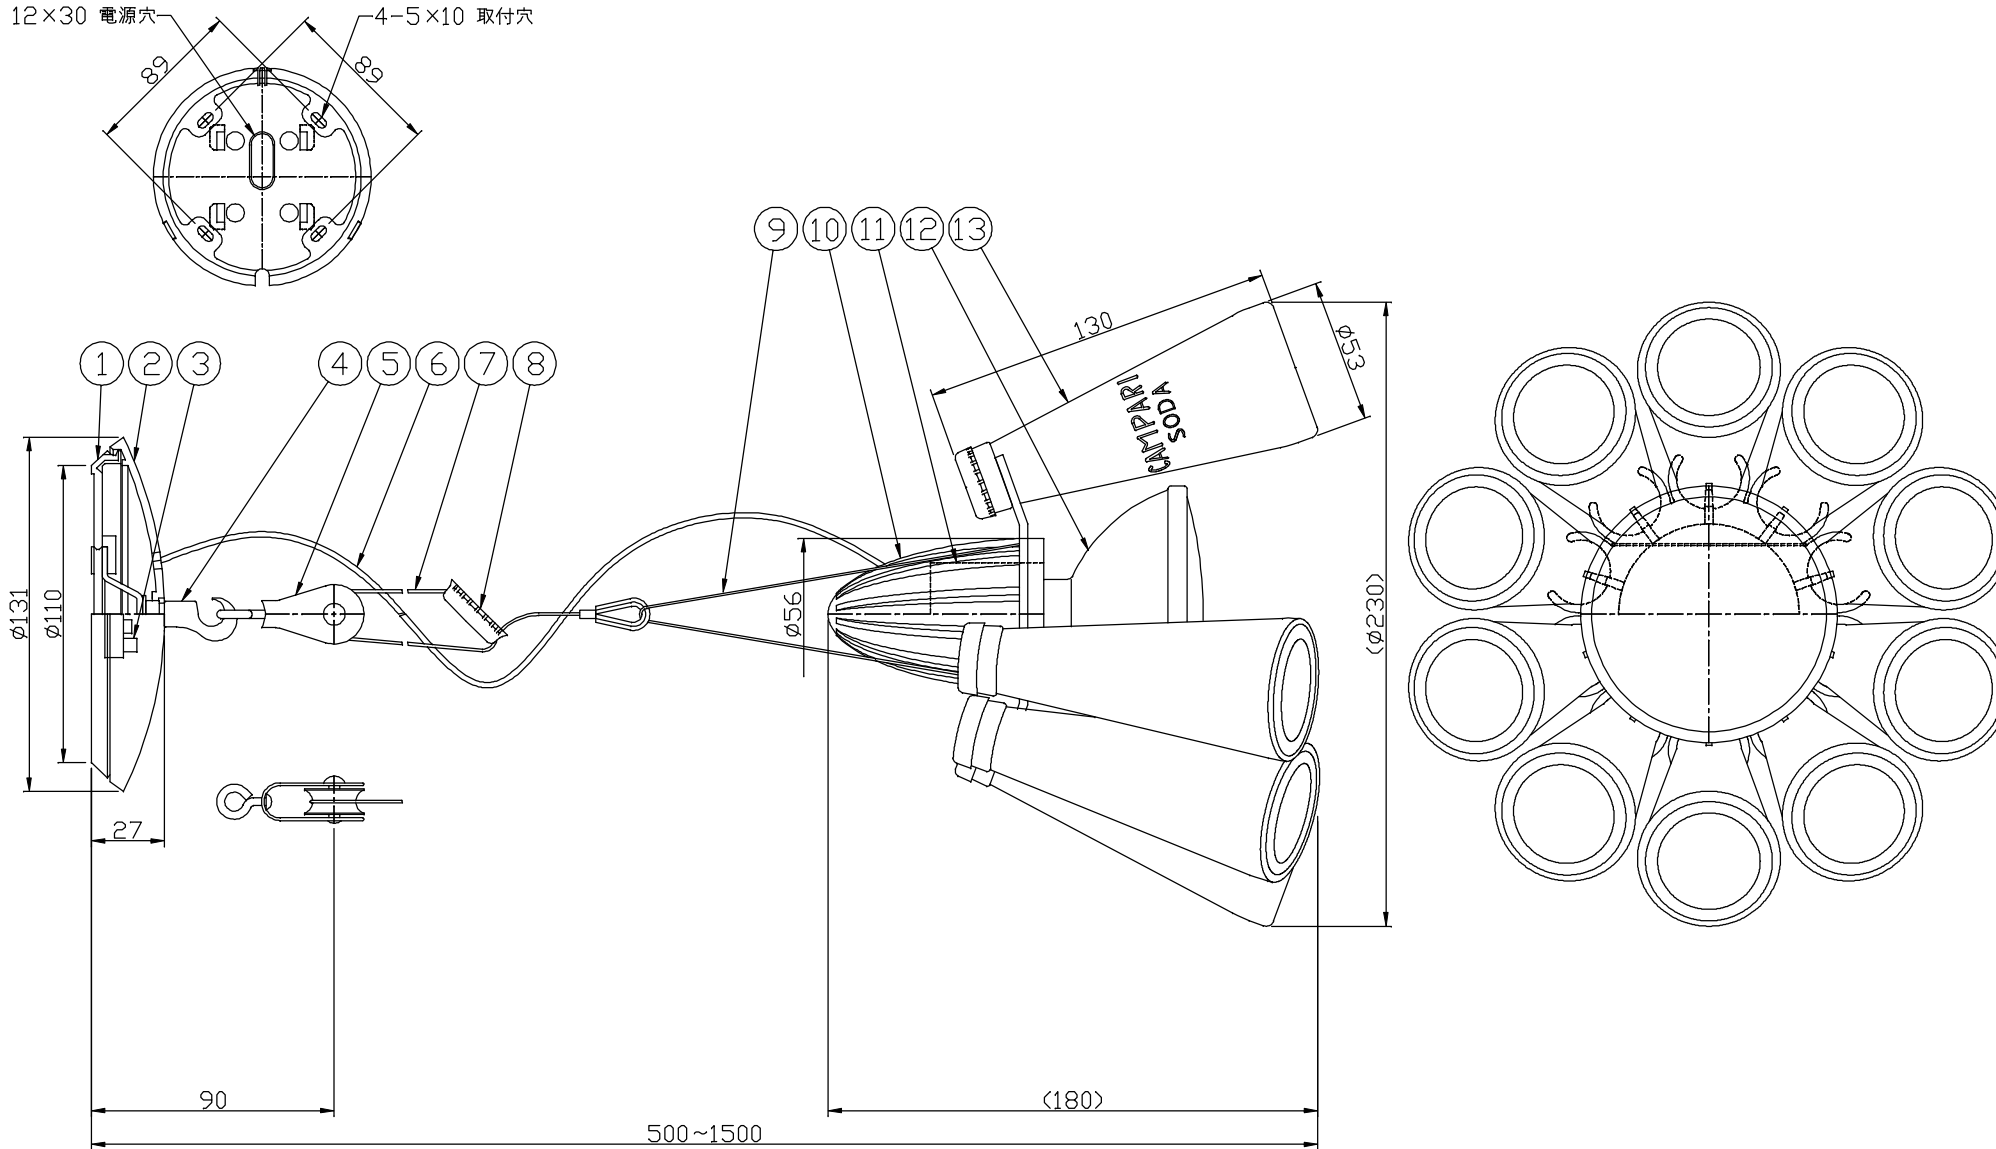

12×30 電源穴 4-5×10 取付穴

14				9	灯具吊りワイヤー	SUS	1	φ0.8	4	吊り金具	SC	1	クロームメッキ	適合ランプ	E26 ハロゲンビームランプ 75W			
13	シェード	ガラス	10	クリアーピン カンパリスーダ(赤)入	8	ツマミ	SPC	1	高さ調整用 (ギャップ)	3	接続端子	樹脂	1	2P	品名	Campari Light		
12	ランプ		1	E26 ハロゲンビーム 75W	7	吊りワイヤー	SUS	1	φ1.0	2	フランジ	樹脂	1	半透明色		Ingo Maurer		
11	ソケット	樹脂	1	E26	6	リード線	ビニール	1	クリアー	1	取付板	樹脂	1	半透明色	重量	3.0kg		
10	本体	樹脂	1	半透明色	5	滑車	SPC	1	クロームメッキ	品番	品名	材質	数	適	要	尺	度	1/2,3