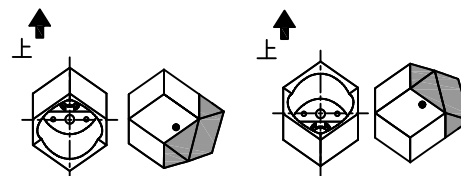

※本品の規格および外観は、改良のため予告なしに変更する事がありますので、あらかじめご了承ください。

oluce

161115

取付面図

⚠ 安全に関するご注意

- ◇ 屋内用器具です。  
屋外や水気、湿気のある所では使用しないでください。  
絶縁不良による感電の原因となります。
- ◇ 壁付け専用器具です。  
指定の取付方向に取り付けてください。  
指定以外の方向に取り付けると火災の原因となります。