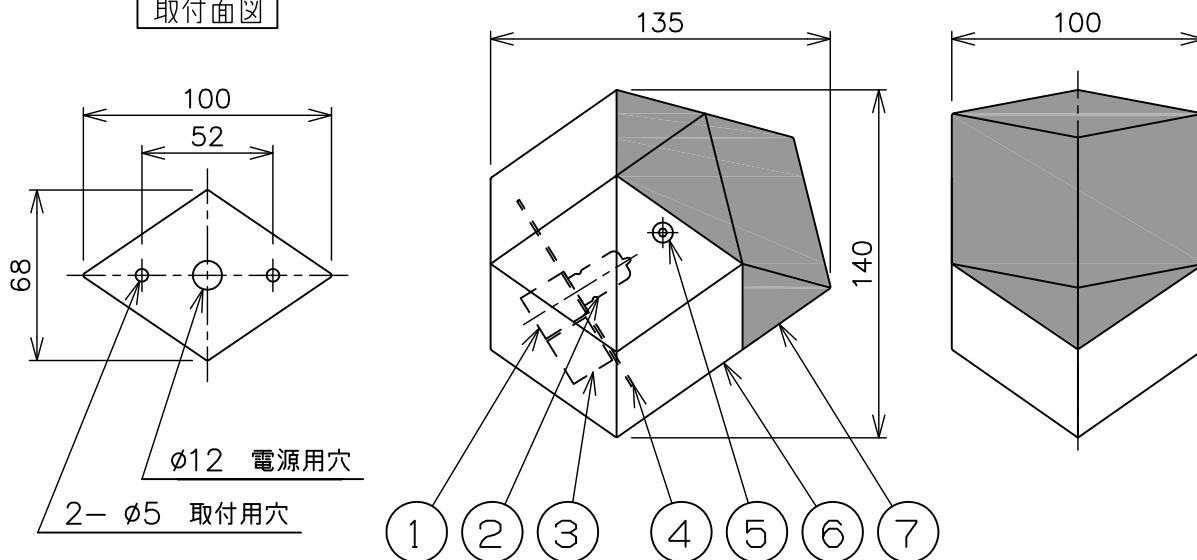

※本品の規格および外観は、改良のため予告なしに変更する事がありますので、あらかじめご了承ください。

oluce

161115

取付面図

⚠ 安全に関するご注意

- ◇ 屋内用器具です。  
屋外や水気、湿気のある所では使用しないでください。  
絶縁不良による感電の原因となります。
- ◇ 壁付け専用器具です。  
指定の取付方向に取り付けてください。  
指定以外の方向に取り付けると火災の原因となります。