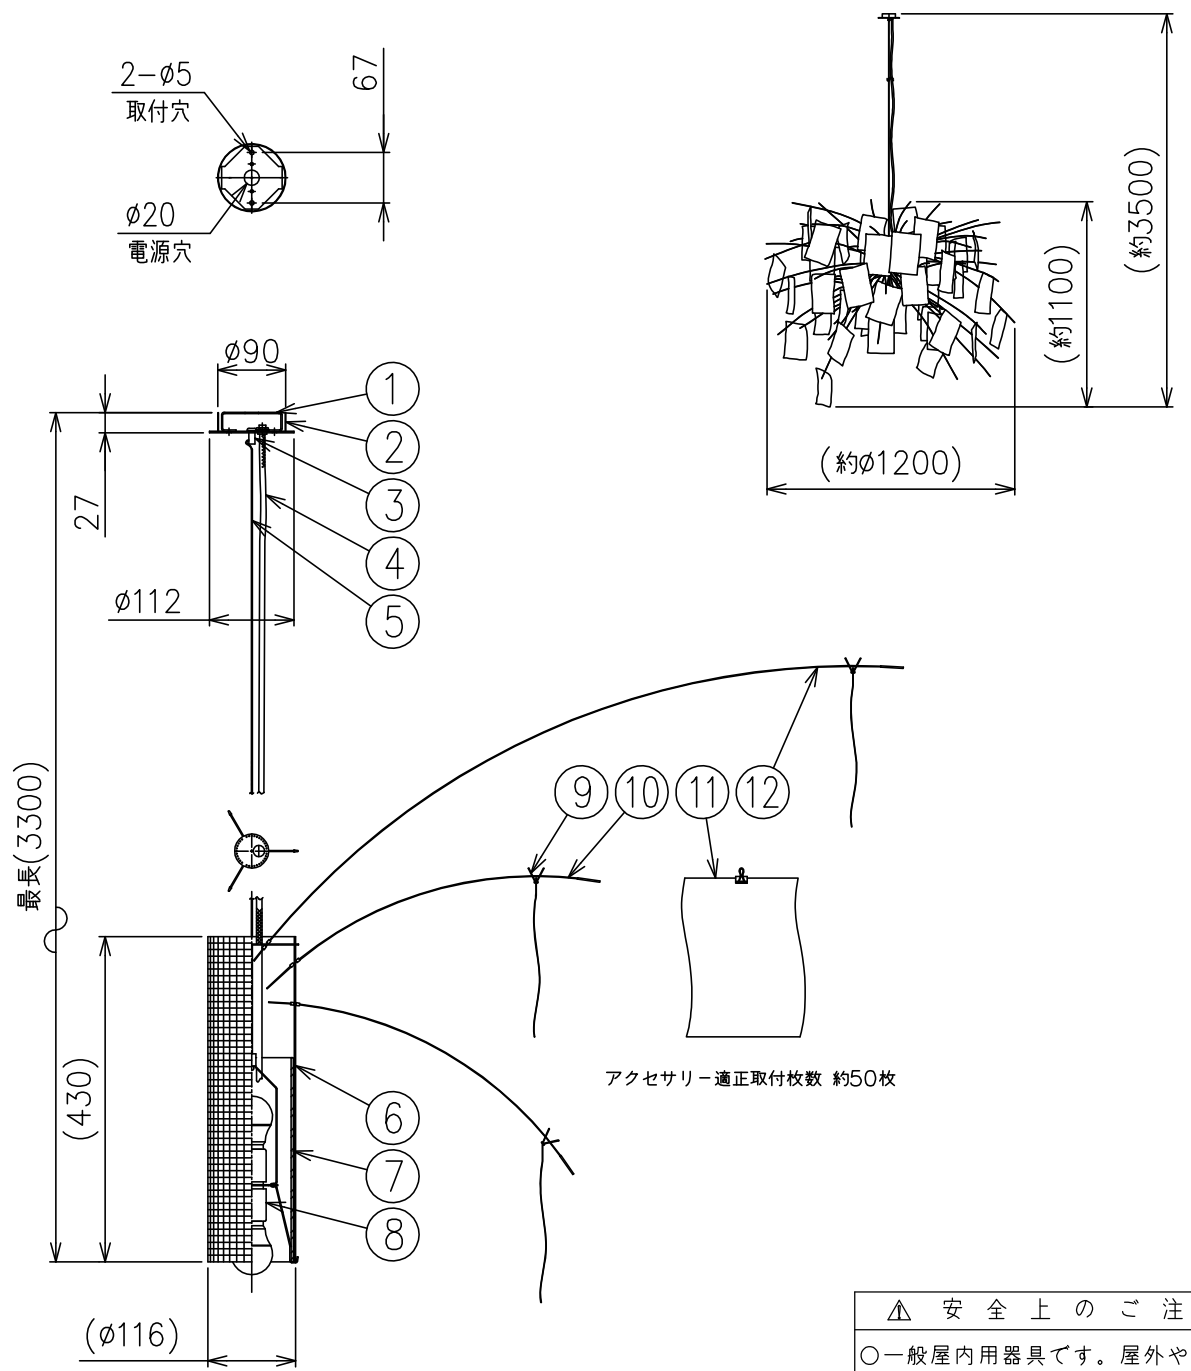

W&A MARKET

260316

同梱品
・取付ネジφ3.8X38mm/2ヶ
注記) 白熱電球使用不可

△ 安全上のご注意
○一般屋内用器具です。屋外や、水気、湿気のある所には取付け出来ません。絶縁不良による感電・火災の原因となることがあります。
○天井面取付専用器具です。傾斜天井には取付けないでください。落下のおそれがあります。

15					7	カバー	硬質ガラス	1	クリア消し		
14					6	アクセリ-取付筒	SUS	1	メッシュ生地	器具タイプ	
13					5	吊りワイヤー	SS	1	φ1.2		
12	アクセリ-フレーム ロング	SUS	40	φ1.0	4	コード	-	1	PVC クリア	使用光源	E26 LED電球 60Wタイプ (LDA8L-G/60W/2)7.8WX2
11	アクセサリ-	和紙	80	白色無地40枚 文字入40枚	3	ワイヤ-ストッパー	-	1	φ1.2 ワイヤ-用		
10	アクセリ-フレーム ショート	SUS	40	φ1.0	2	フランジ	SPC	1	シルバー-色塗装	色種	
9	クリップ	-	80	アクセリ-取付用 黒色	1	トリツケイタ	SPC	1	メッキ		
8	ソケット	-	2	E26	品番	品名	材質	数量	摘要	カタログ番号	ZETTELZ P/A5 330 1
第三角法		作図	KI	単位	mm	尺度	-	質量	2.3 kg	型番	ZETTELZ/P/A5 /330/1